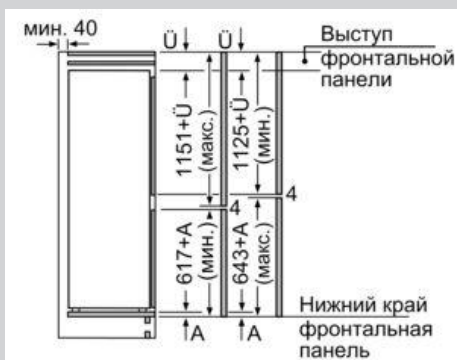

Комфорт и Безопасность

- Индикация t° для холодильного отделения
- LED
- Без ручки
- Удобная, простая установка
- Автоматика оттаивания

Техническая информация

- Общий объем: 270 л
- Холодильное отделение: 200 л
- Морозильное отделение: 70 л
- Энергопотребление: 276 кВт/ч
- Дверной упор правый, перенавешиваемый
- Регулируемые по высоте - ножки спереди, ролики сзади
- Климатический класс SN-ST
- Напряжение: 220 - 240 V B
- Размеры прибора (ВхШхГ): 177 x 54 x 55 см
- Размер ниши для встраивания (ВхШхГ): 177.5 cm x 56 cm x 55 cm

N 50, Встраиваемый холодильник с нижней морозильной камерой, 177.2 x 54.1 cm, flat hinge KI5872F3TR

Размерные чертежи

Размеры приведены с учётом зазора между дверцами 4 мм.

Размеры в мм