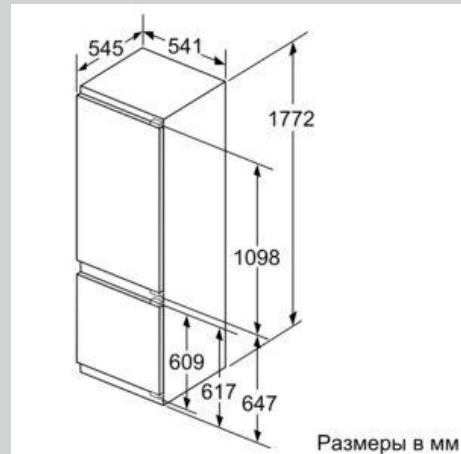

Оснащение

Технические особенности

Встраиваемый/ свободностоящий : Встроенный
 Количество компрессоров : 1
 Количество независимых систем охлаждения : 1
 Ширина : 541 мм
 Глубина : 548 мм
 Вес нетто : 53,0 кг
 Размеры ниши для встр. : 1775.0 x 560 x 550 мм
 Декоративные рамы/ поверхности : Нет возможности доукомплектовать декоративными рамами
 Навес двери : Правый перенавешиваемый
 Кол-во переставляемых полок в холод.отделении : 4
 Полка для бутылок : Нет
 Система NoFrost : Нет
 Внутренний вентилятор : Нет
 перенавешиваемый : Да
 Длина сетевого кабеля : 230 см
 Уровень шума : 35 дБ (А) при 1 пВт
 Предохранители : 10 А
 Напряжение : 220-240 В
 Частота : 50 Гц
 Длительность хранения при отключении электроэнергии (ч) : 22 ч

4 242004 257257

№ 50, Встраиваемый холодильник с нижней морозильной камерой, 177.2 x 54.1 cm, flat hinge KI5872F3TR

Оснащение

Общая информация

- 1 компрессор
- Общий полезный объем: 268 л
- Класс энергопотребления: A+
- Уровень шума: 35 дБ
- Электронная регулировка и контроль температуры
- Сделано в Германии

Комфорт и Безопасность

- Индикация t° для холодильного отделения
- LED
- Без ручки
- Удобная, простая установка
- Автоматика оттаивания

Техническая информация

- Общий объем: 270 л
- Холодильное отделение: 200 л
- Морозильное отделение: 70 л
- Энергопотребление: 276 кВт/ч
- Дверной упор правый, перенавешиваемый
- Регулируемые по высоте - ножки спереди, ролики сзади
- Климатический класс SN-ST
- Напряжение: 220 - 240 V B
- Размеры прибора (ВхШхГ): 177 x 54 x 55 см
- Размер ниши для встраивания (ВхШхГ): 177.5 cm x 56 cm x 55 cm

N 50, Встраиваемый холодильник с нижней морозильной камерой, 177.2 x 54.1 cm, flat hinge KI5872F3TR

Размерные чертежи

Размеры приведены с учётом зазора между дверцами 4 мм.

Размеры в мм