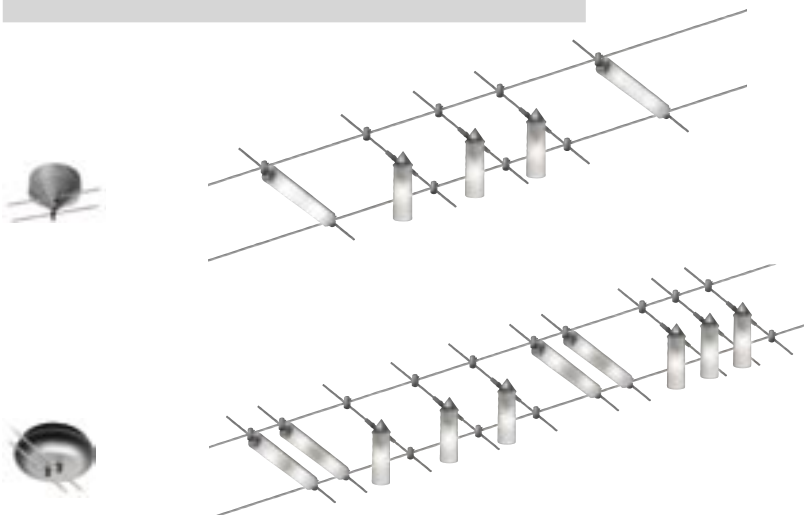

Pipeline Quadro

Chrom - Glas
chrome - verre
chrome - glass

831.229
843.95

Pipeline Quadro 150
incl. 4x35W, G4
230/12V, 150VA
⇔ 10m 80-250mm
EAN 4000870 972069
972.06

Pipeline Quadro 105
incl. 5x20W, G4
230/12V, 105VA
⇔ 10m 80-250mm
EAN 4000870 972052
972.05

Pipeline

Chrom
chrome
chrome

831.129
831.229

Pipeline 100
incl. 3x20W 4x10W, G4
230/12V, 105VA
⇔ 10m 180-250mm
EAN 4000870 971819
971.81

Pipeline 200
incl. 6x20W 8x10W, G4
230/12V, 200VA
⇔ 15m 180-250mm
EAN 4000870 971529
971.52