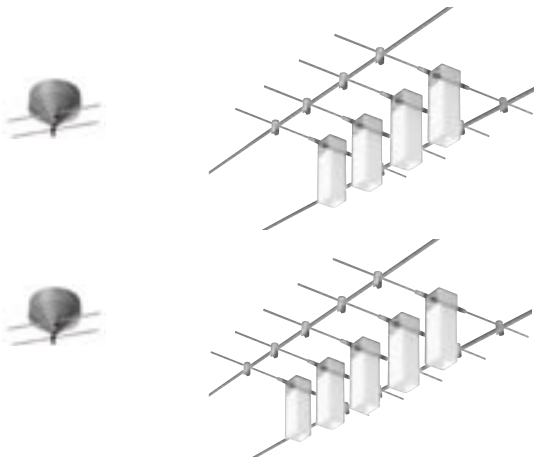

Pipeline Quadro

Chrom - Glas
chrome - verre
chrome - glass

831.229
843.95

Pipeline Quadro 150
incl. 4x35W, G4
230/12V, 150VA
⇔ 10m 80-250mm
EAN 4000870 972069
972.06

Pipeline Quadro 105
incl. 5x20W, G4
230/12V, 105VA
⇔ 10m 80-250mm
EAN 4000870 972052
972.05

Pipeline

Chrom
chrome
chrome

831.129
831.229

Pipeline 100
incl. 3x20W 4x10W, G4
230/12V, 105VA
⇔ 10m 180-250mm
EAN 4000870 971819
971.81

Pipeline 200
incl. 6x20W 8x10W, G4
230/12V, 200VA
⇔ 15m 180-250mm
EAN 4000870 971529
971.52