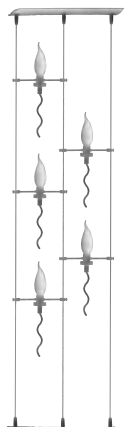

Mantua

Alu
alu
alu

Mantua trio
incl. 5x20W, G4
230/12V, 105VA 
⇄300cm ⇄47cm  160mm
EAN 4000870 970874
970.87

Pisa

Alu
alu
alu

Pisa duo
incl. 3x20W, G4
230/12V, 60VA 
⇄300 ⇄44cm  160mm
EAN 4000870 970997
970.99

Pisa trio
incl. 5x20W, G4
230/12V, 105VA 
⇄300 ⇄47cm  160mm
EAN 4000870 971000
971.00