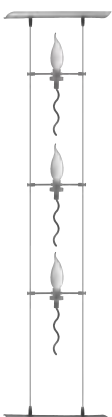

Mantua

Alu
alu
alu

Mantua trio
incl. 5x20W, G4
230/12V, 105VA 
⇄300cm ⇄47cm  160mm
EAN 4000870 970874
970.87

Pisa

Alu
alu
alu

Pisa duo
incl. 3x20W, G4
230/12V, 60VA 
⇄300 ⇄44cm  160mm
EAN 4000870 970997
970.99

Pisa trio
incl. 5x20W, G4
230/12V, 105VA 
⇄300 ⇄47cm  160mm
EAN 4000870 971000
971.00