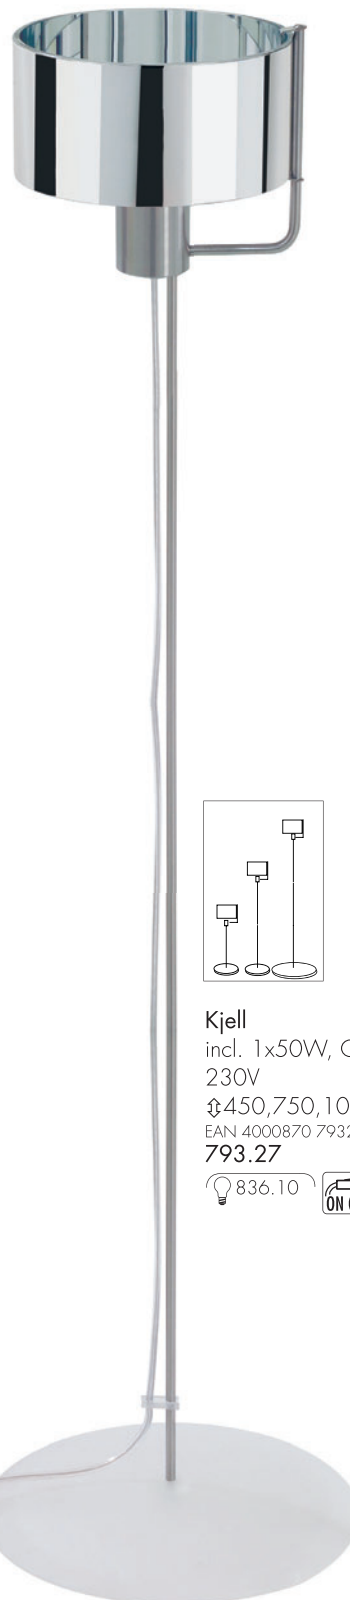

Eisen gebürstet / Verspiegelt  
 Acier brossé / Verrerie métallisée  
 Staal geborsteld / Verspiegeld

**Kjell**  
 incl. 1x50W, GZ10  
 230V  
 ⌀130 ⇄ 100-1500 ø120mm  
 EAN 4000870 793268  
**793.26**

**Kjell**  
 incl. 1x50W, GZ10  
 230V  
 ⌀160 ⇄ 120 ⌀160mm  
 EAN 4000870 793251  
**793.25**

**Kjell**  
 incl. 1x50W, GZ10  
 230V  
 ⌀450,750,1050 ø280mm  
 EAN 4000870 793275  
**793.27**