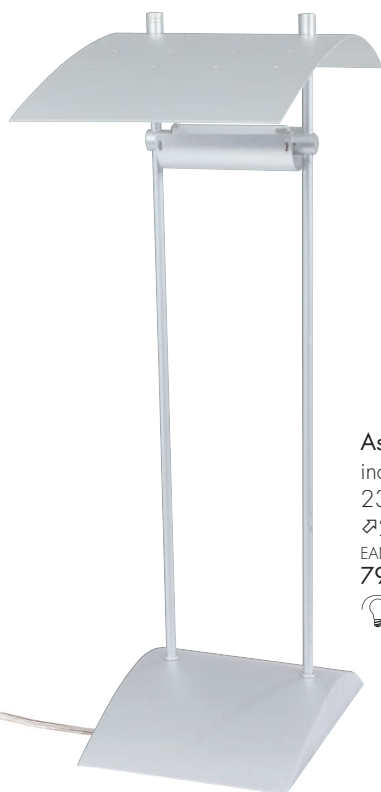

Alu  
Alu  
Alu

**Askya**  
incl. 1x150W, R7s  
230V  
∅250 ⇔ 480 ⇔ 230-1000mm  
EAN 4000870 792261  
**792.26**  
💡 834.16

**Askya**  
incl. 1x150W, R7s  
230V  
∅135 ⇔ 150 ⇔ 320mm  
EAN 4000870 792247  
**792.24**  
💡 834.015

**Askya**  
incl. 1x150W, R7s  
230V  
∅200 ⇔ 365 ⇔ 600mm  
EAN 4000870 792254  
**792.25**  
💡 834.015  

**Askya**  
incl. 1x150W, R7s  
230V  
∅260 ⇔ 350 ⇔ 1550mm  
EAN 4000870 792278  
**792.27**  
💡 834.16 