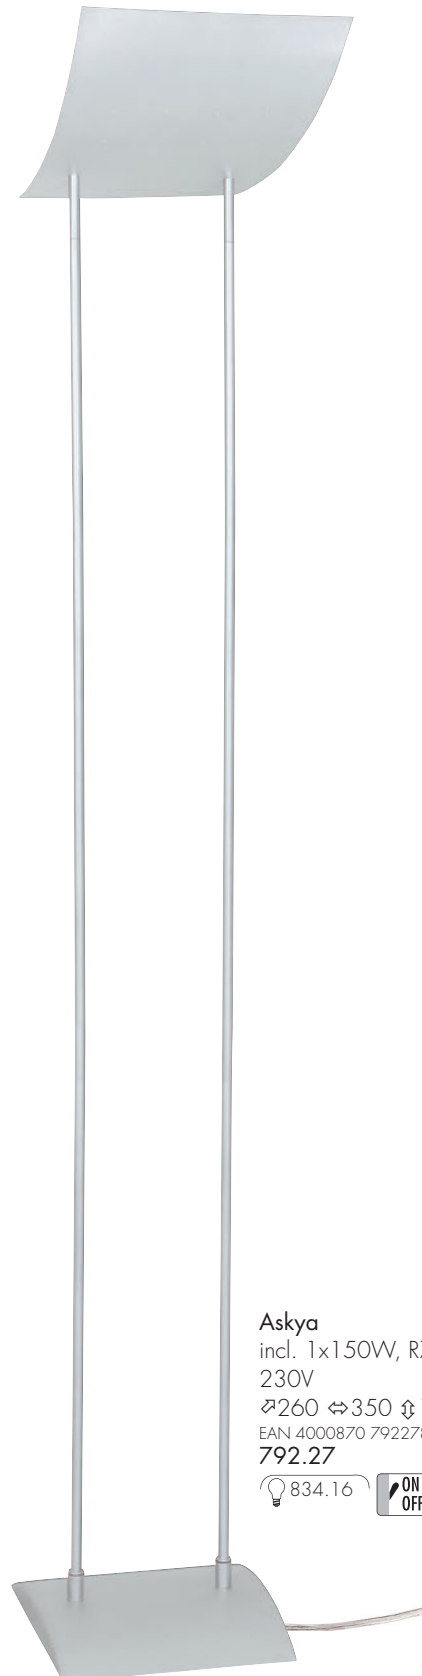

Alu  
Alu  
Alu

**Askya**  
incl. 1x150W, R7s  
230V  
∅250 ⇔ 480 ⇔ 230-1000mm  
EAN 4000870 792261  
**792.26**  
💡 834.16

**Askya**  
incl. 1x150W, R7s  
230V  
∅135 ⇔ 150 ⇔ 320mm  
EAN 4000870 792247  
**792.24**  
💡 834.015

**Askya**  
incl. 1x150W, R7s  
230V  
∅200 ⇔ 365 ⇔ 600mm  
EAN 4000870 792254  
**792.25**  
💡 834.015  

**Askya**  
incl. 1x150W, R7s  
230V  
∅260 ⇔ 350 ⇔ 1550mm  
EAN 4000870 792278  
**792.27**  
💡 834.16 