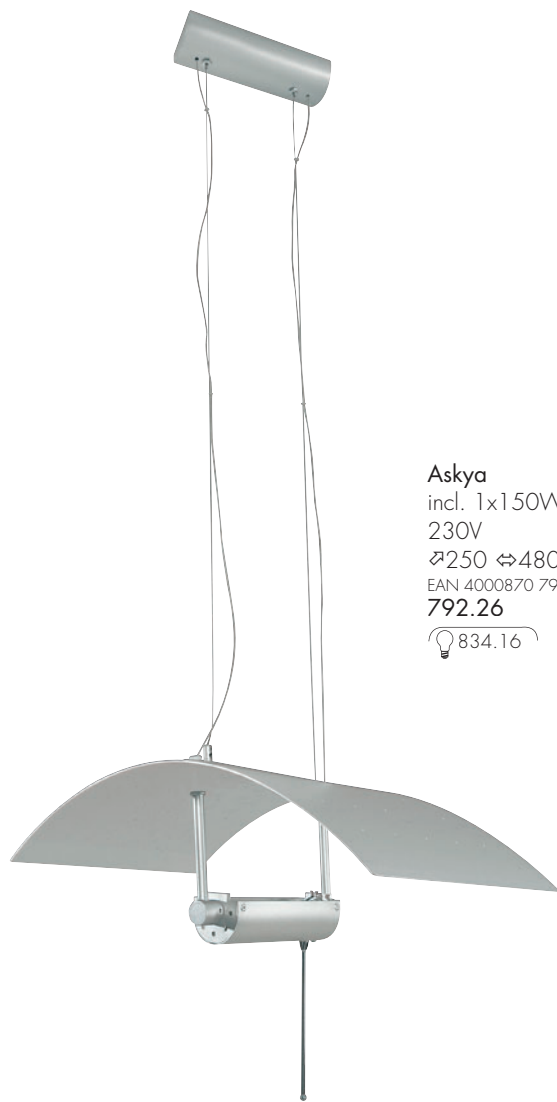

Alu  
Alu  
Alu

**Askya**  
incl. 1x150W, R7s  
230V  
∅250 ⇔ 480 ⇔ 230-1000mm  
EAN 4000870 792261  
**792.26**  
💡 834.16

**Askya**  
incl. 1x150W, R7s  
230V  
∅135 ⇔ 150 ⇔ 320mm  
EAN 4000870 792247  
**792.24**  
💡 834.015

**Askya**  
incl. 1x150W, R7s  
230V  
∅200 ⇔ 365 ⇔ 600mm  
EAN 4000870 792254  
**792.25**  
💡 834.015  

**Askya**  
incl. 1x150W, R7s  
230V  
∅260 ⇔ 350 ⇔ 1550mm  
EAN 4000870 792278  
**792.27**  
💡 834.16 