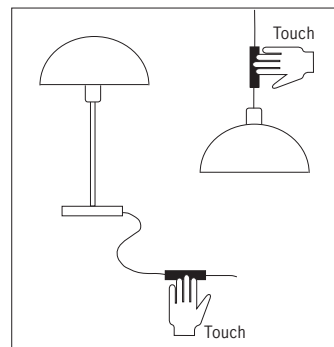

Jern børstet Żelazo szczotkowane Железо шероховатое

230V, 100VA

max. 25-100W

∅90 ∅20mm

EAN 4000870 978009

978.00

Foddæmper til glødelamper

Ściemniacz nożny do oprawy żarówkowej