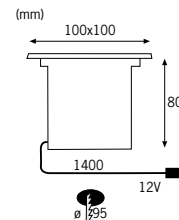

Rustfrit stål stal szlachetna сталь

incl. 3x1,2W
✕ 120°
5000-8000 K
1,5 cd
6VA
EAN 4000870 988763
988.76