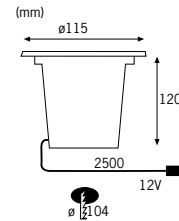

Rustfrit stål stal szlachetna сталь

incl. 1x2W
✕ 120°
8000 K
56 cd
EAN 4000870 987551
987.55