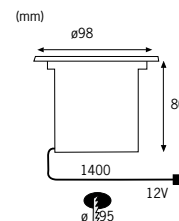

Rustfrit stål stal szlachetna сталь

incl. 3x1,2W
✕ 120°
5000-8000 K
1,5 cd
6VA
EAN 4000870 988770
988.77