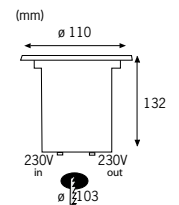

Rustfrit stål stal szlachetna сталь
 incl. 1x6W

EAN 4000870 988435
988.43 new

GX53 ø75mm
 885.16 6W