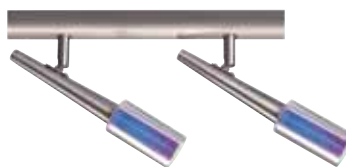

Zinnia

incl. 1x40W, G9
230V
 $\varnothing 95 \leftrightarrow 40 \updownarrow 175\text{mm}$
EAN 4000870 660331
660.33

Halogen
230V

Zinnia

incl. 2x40W, G9
230V
 $\varnothing 40 \leftrightarrow 300 \updownarrow 95\text{mm}$
EAN 4000870 660348
660.34

Halogen
230V

Zinnia

incl. 3x40W, G9
230V
 $\varnothing 40 \leftrightarrow 520 \updownarrow 95\text{mm}$
EAN 4000870 660355
660.35

Halogen
230V