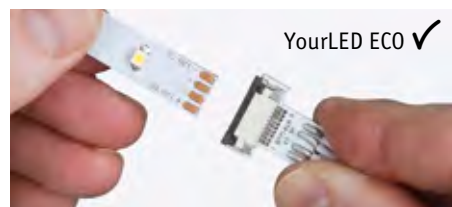

2x

YourLED ECO ✓

**ECO Clip-to-Clip Connector**

⇄4,5 ⇄17 ⇄18 mm
EAN 4000870 702802
702.80

🌀 Біла 🧱 Пласт
🌀 Biały 🧱 Tworzywo sztuczne
🌀 Белый 🧱 Пластмасса

ECO Clip-to-YourLED Connector

⇄4.5 ⇄23 ⇄18 mm
EAN 4000870 702819
702.81