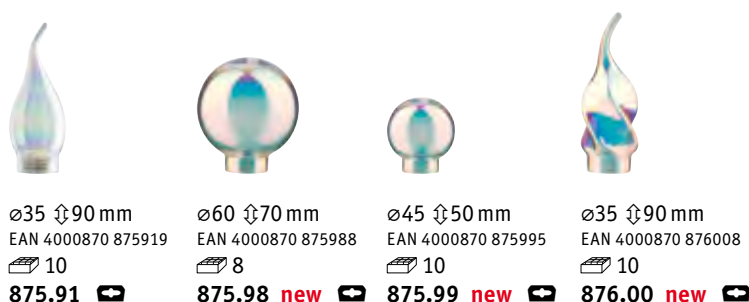

ø35 ⇄ 90 mm
EAN 4000870 875919

📦 10
875.91 ➡

ø60 ⇄ 70 mm
EAN 4000870 875988

📦 8
875.98 new ➡

ø45 ⇄ 50 mm
EAN 4000870 875995

📦 10
875.99 new ➡

ø35 ⇄ 90 mm
EAN 4000870 876008

📦 10
876.00 new ➡

↳ Zrcadlový vrchol zlatý
Lustrzana kopuła bańki złota
Кольцевое зеркало, золотое