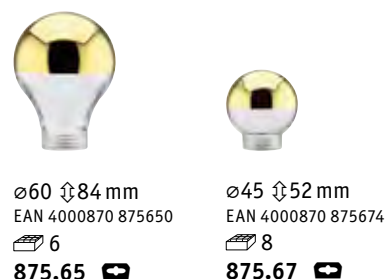

📦 8
875.98 new ➡

ø45 ⇄ 50 mm
EAN 4000870 875995

📦 10
875.99 new ➡

ø35 ⇄ 90 mm
EAN 4000870 876008

📦 10
876.00 new ➡

↳ Zrcadlový vrchol zlatý
Lustrzana kopuła bańki złota
Кольцевое зеркало, золотое

ø60 ⇄ 84 mm
EAN 4000870 875650