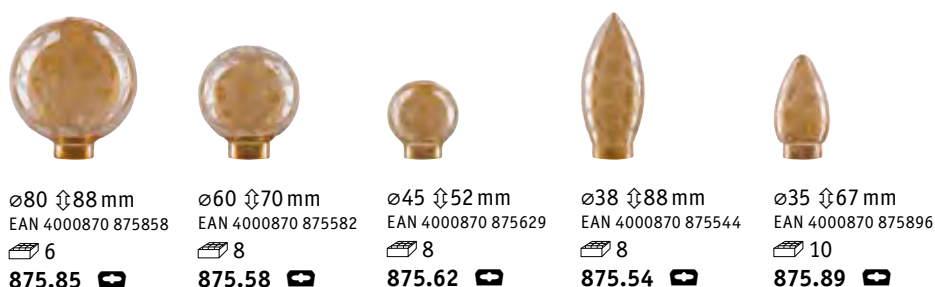

↳ Ledové krystaly, čiré Eiskristall przezroczysty
Ледяной кристалл, прозрачный

ø80 ⇄ 88 mm
EAN 4000870 875865

📦 6
875.86 ➡

ø60 ⇄ 70 mm
EAN 4000870 875599

📦 8
875.59 ➡

ø45 ⇄ 52 mm
EAN 4000870 875636

📦 8
875.63 ➡

ø60 ⇄ 70 mm
EAN 4000870 875605

📦 8
875.60 ➡

ø45 ⇄ 52 mm
EAN 4000870 875643

📦 8
875.64 ➡

ø38 ⇄ 88 mm
EAN 4000870 875568

📦 10
875.56 ➡

↳ Cihlová Terakota Терракота

ø60 ⇄ 84 mm
EAN 4000870 875940

📦 6
875.94 ➡

ø35 ⇄ 67 mm
EAN 4000870 875957

📦 10
875.95 ➡

↳ Krokodýlí kůže zlatá Krokoeis zloty
Кроколёд, золотой

ø80 ⇄ 88 mm
EAN 4000870 875858

📦 6
875.85 ➡

ø60 ⇄ 70 mm
EAN 4000870 875582

📦 8
875.58 ➡

ø45 ⇄ 52 mm
EAN 4000870 875629

📦 8
875.62 ➡

ø38 ⇄ 88 mm
EAN 4000870 875544

📦 8
875.54 ➡

ø35 ⇄ 67 mm
EAN 4000870 875896

📦 10
875.89 ➡

↳ Zrcadlový vrchol stříbrný
Lustrzana kopuła bańki srebrna
Зеркальная головка, серебряная