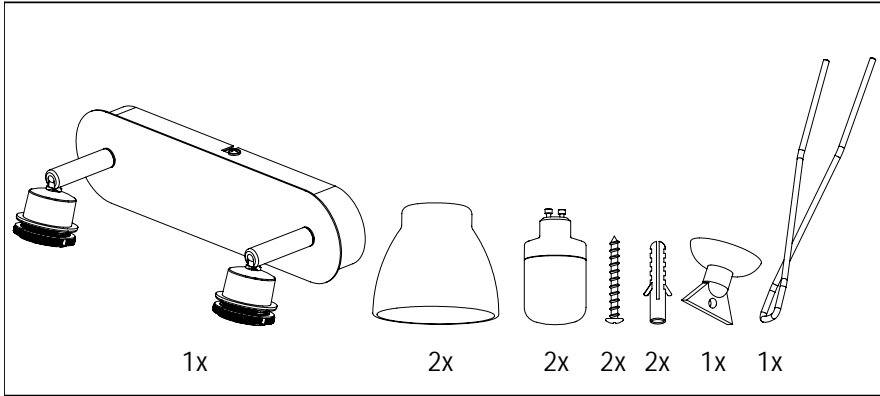

Safety Instructions

0, 1, 2, 4, 6, 7, 8, 9,
11, 15, 18, 20, 22, 27

Info Hotline

+49 (0) 5041 998 389

Mon.-Do. 7⁰⁰-20⁰⁰
Fr. 7⁰⁰-17⁰⁰

Paulmann Licht GmbH
31832 Springe / Germany
www.paulmann.com

Art.-Nr.:
60216

(+MA 173)

PDG 01/13

incl.
9W
GU10

Paulmann
• Art.-Nr. 894.48