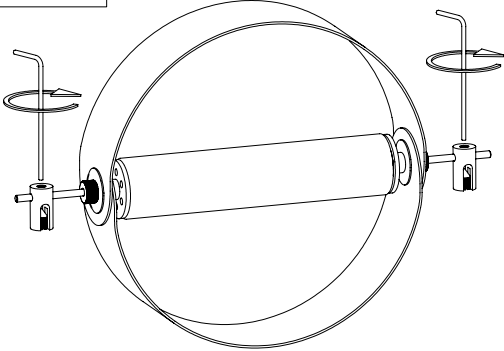

M Safety Instructions Nr. 0,1,4