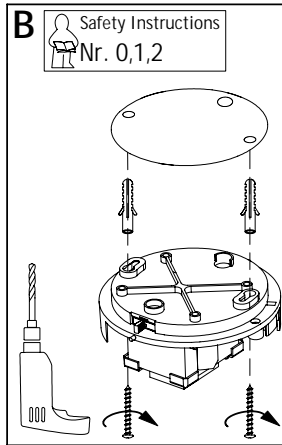

Art.-Nr.:
94067

(+MA 173)

PDG 03/11

Safety Instructions

0, 1, 2, 3, 4, 5a, 6, 7, 8, 9,
10,11,12,13,14,15,16,17,
18,20,21,22,23,24

Info Hotline +49 (0) 5041 998 389
Mon.-Do. 7⁰⁰-20⁰⁰
Fr. 7⁰⁰-17⁰⁰

Paulmann Licht GmbH
31832 Springe / Germany
www.paulmann.com