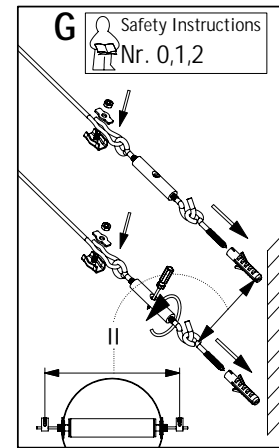

Art.-Nr.:
94067

(+MA 173)

PDG 03/11

Safety Instructions

0, 1, 2, 3, 4, 5a, 6, 7, 8, 9,
10,11,12,13,14,15,16,17,
18,20,21,22,23,24

Info Hotline +49 (0) 5041 998 389
Mon.-Do. 7⁰⁰-20⁰⁰
Fr. 7⁰⁰-17⁰⁰

Paulmann Licht GmbH
31832 Springe / Germany
www.paulmann.com