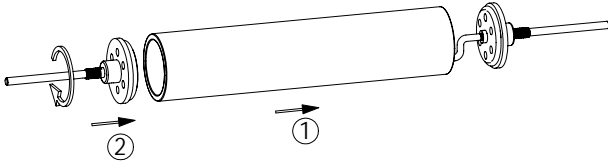

K Safety Instructions Nr. 0,1,4