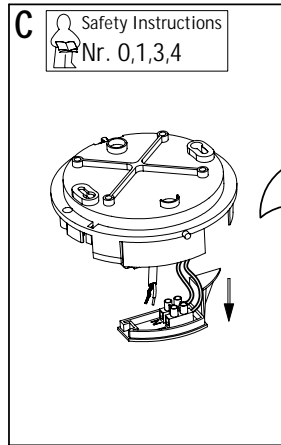

Art.-Nr.:
94067

(+MA 173)

PDG 03/11

Safety Instructions

0, 1, 2, 3, 4, 5a, 6, 7, 8, 9,
10,11,12,13,14,15,16,17,
18,20,21,22,23,24

Info Hotline +49 (0) 5041 998 389
Mon.-Do. 7⁰⁰-20⁰⁰
Fr. 7⁰⁰-17⁰⁰

Paulmann Licht GmbH
31832 Springe / Germany
www.paulmann.com