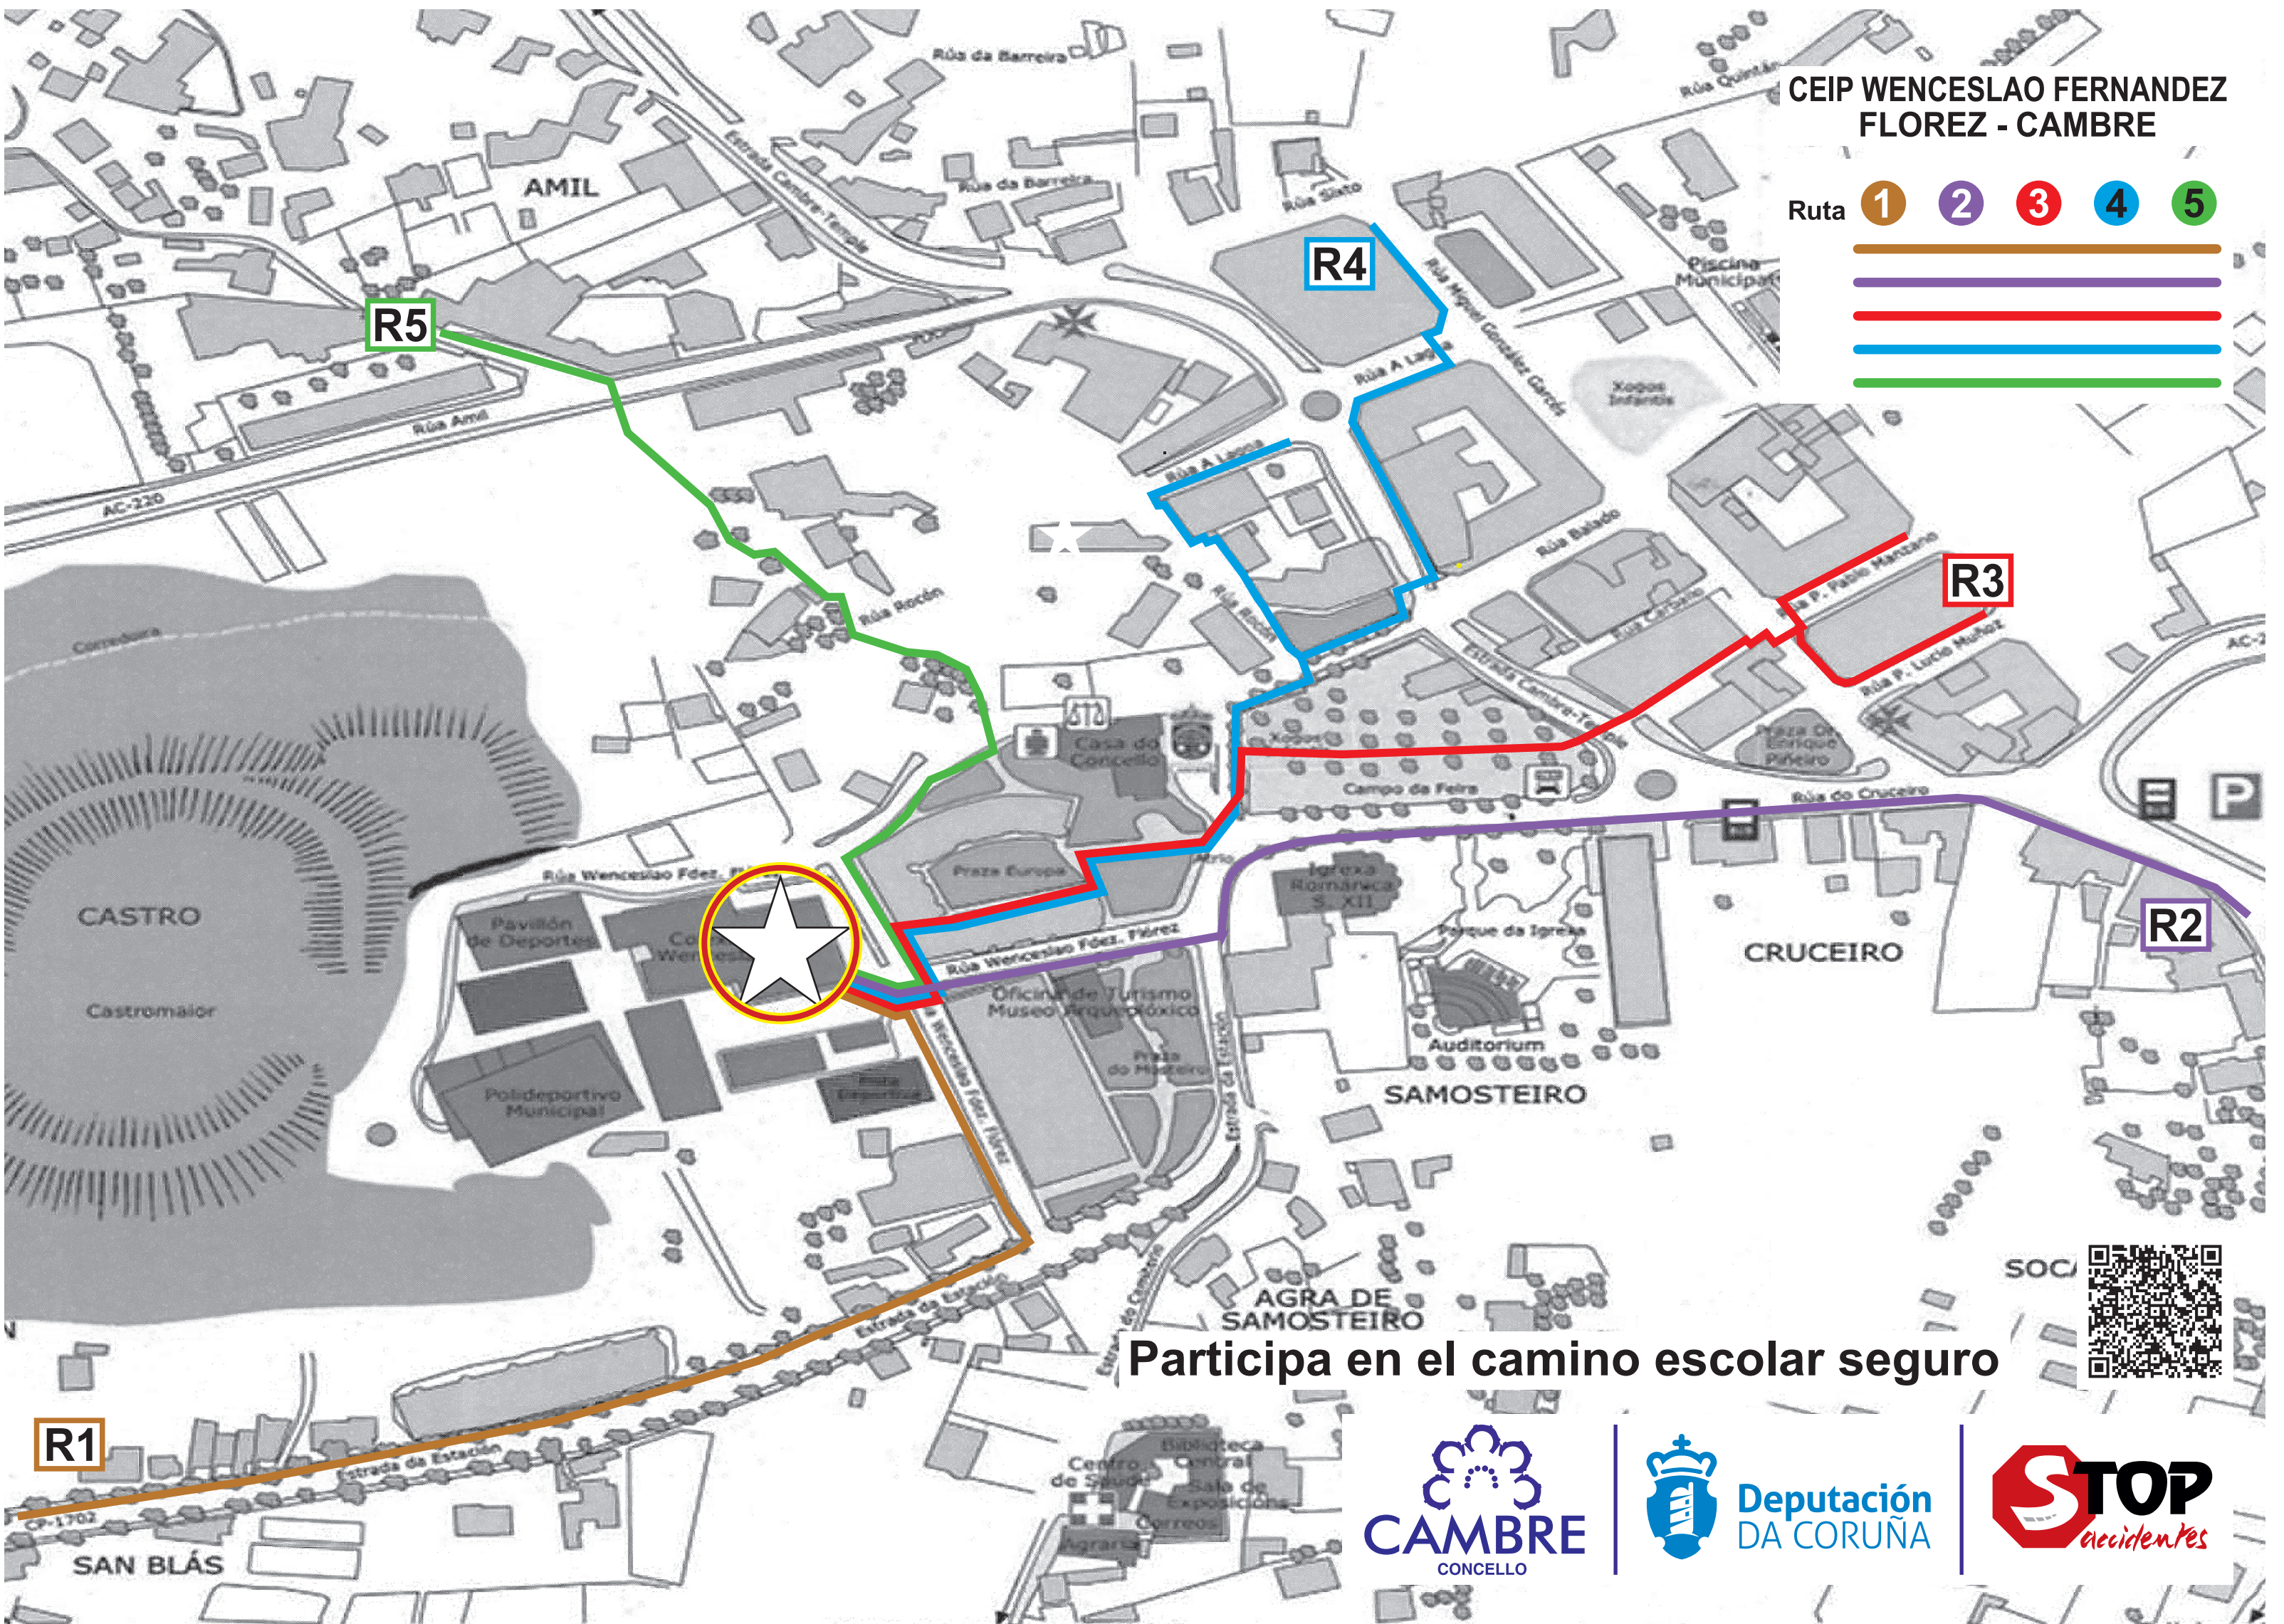

CEIP WENCESLAO FERNANDEZ FLOREZ - CAMBRE

- Ruta **1** **2** **3** **4** **5**
- Ruta 1: Orange line
 - Ruta 2: Purple line
 - Ruta 3: Red line
 - Ruta 4: Blue line
 - Ruta 5: Green line

Participa en el camino escolar seguro

R1