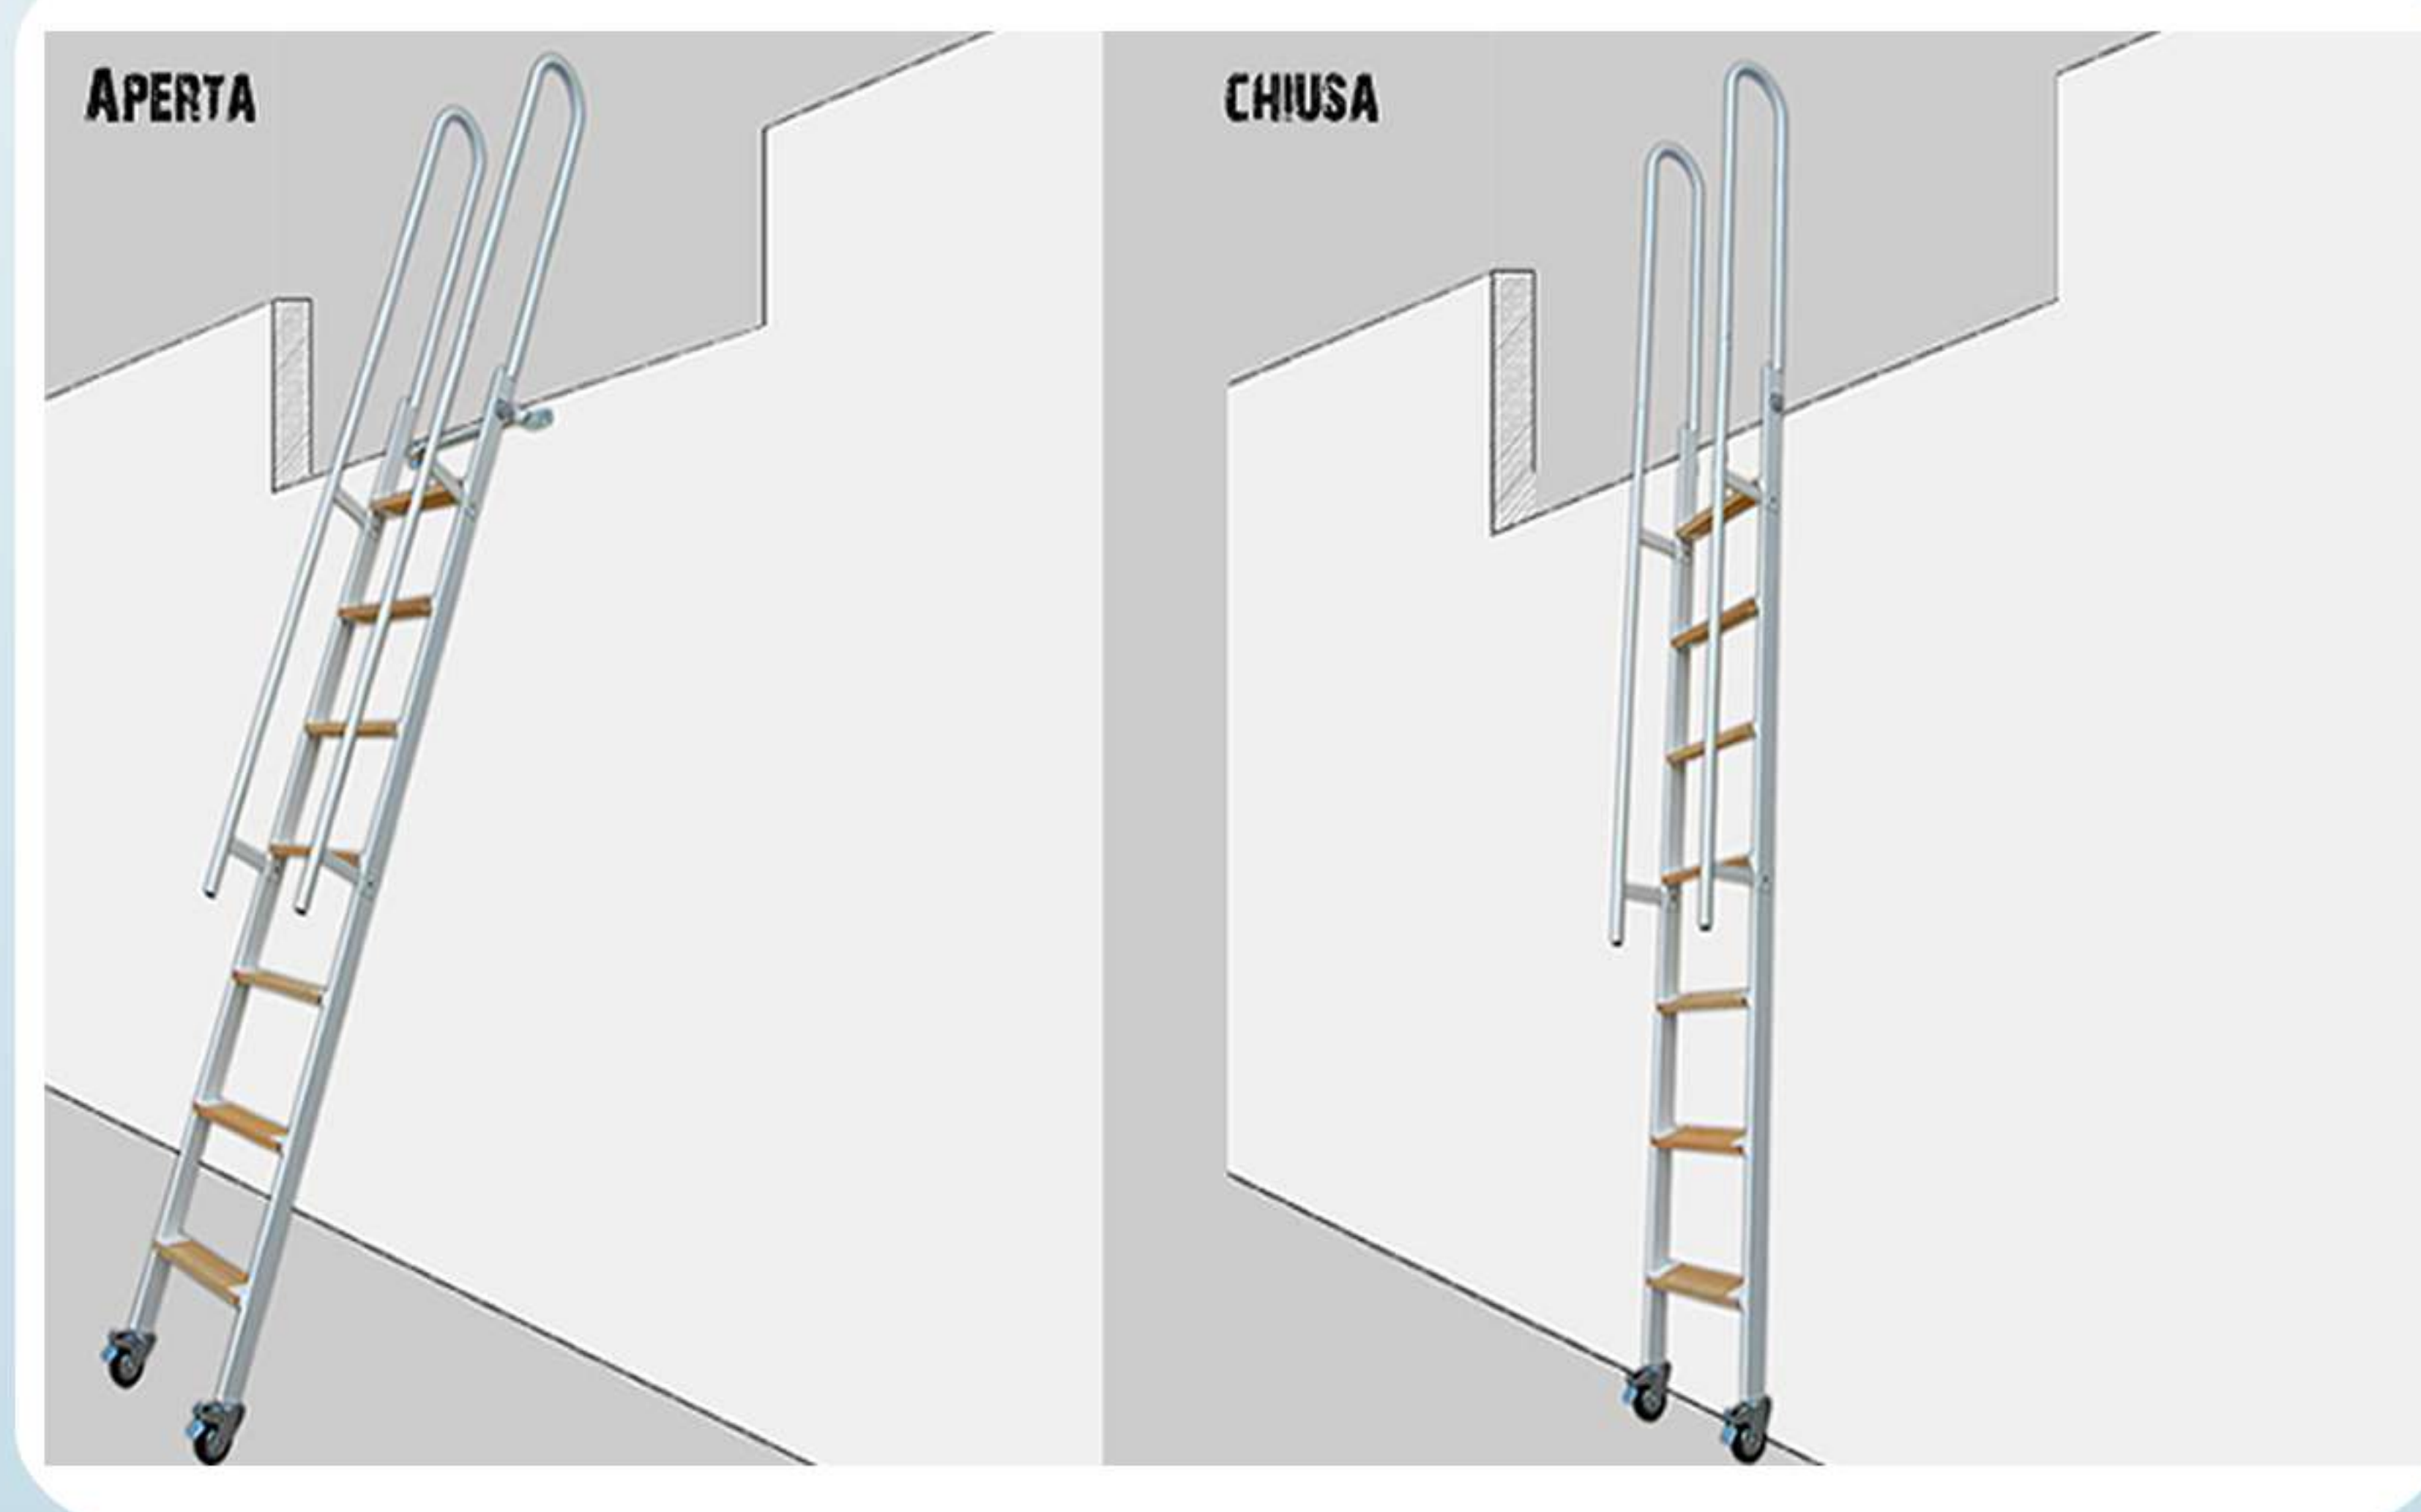

SCALA SOPPALCO SP

Scala per soppalco salvaspazio con ruote "SP" in ferro verniciata ad alto forno colore a scelta. La scala può essere posizionata aperta o chiusa verticale per avere un ingombro minimo grazie alle ruote in gomma da 100 mm con freno poste alla base della scala.

Gradini striati antiscivolo in larice con finitura impregnante trasparente, dimensione gradino 14x50 cm con spessore di 2,5 cm.

Diametro corrimano: 30 mm
Dimensione montanti: 60x20 mm
Altezze soppalco: da 180 a 320 cm
Interasse gradino: 24 cm

Colori Disponibili

- Grigio chiaro
- Bianco lucido
- Nero opaco
- Grigio antracite
- Marrone bucciato rame
- Nero lucido

Accessori

Maniglioni orizzontali

Maniglioni verticali

COMPOSIZIONE

Numero gradini	C	D (MAX)	Kg
7	Da 180 a 190 cm	88 cm	21
8	Da 191 a 214 cm	98 cm	24
9	Da 215 a 239 cm	108 cm	27
10	Da 240 a 264 cm	115 cm	30
11	Da 265 a 288 cm	125 cm	33
12	Da 289 a 309 cm	134 cm	36
13	Da 310 a 320 cm	148 cm	39