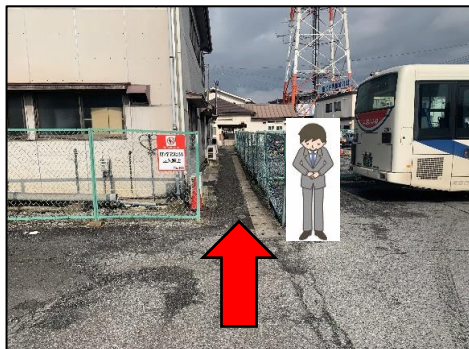

東武動物公園駅前 会議室までの行き方

東武動物公園駅**東口**へ出ます。

東武動物公園駅東口を出たら**左を向いて**、
朝日バス回転場の方向へまっすぐ進みます。
(**DOUTOR**さんが目印です。)

つきあたりまでまっすぐ進むと
関係者以外立ち入り禁止の看板があるため、
その道を道なりに進みます。
**※当日は開催時間の10分前に係員が
立っていますのでこちらでお待ちください。**

線路沿いを道なりに進むと会場に到着します。