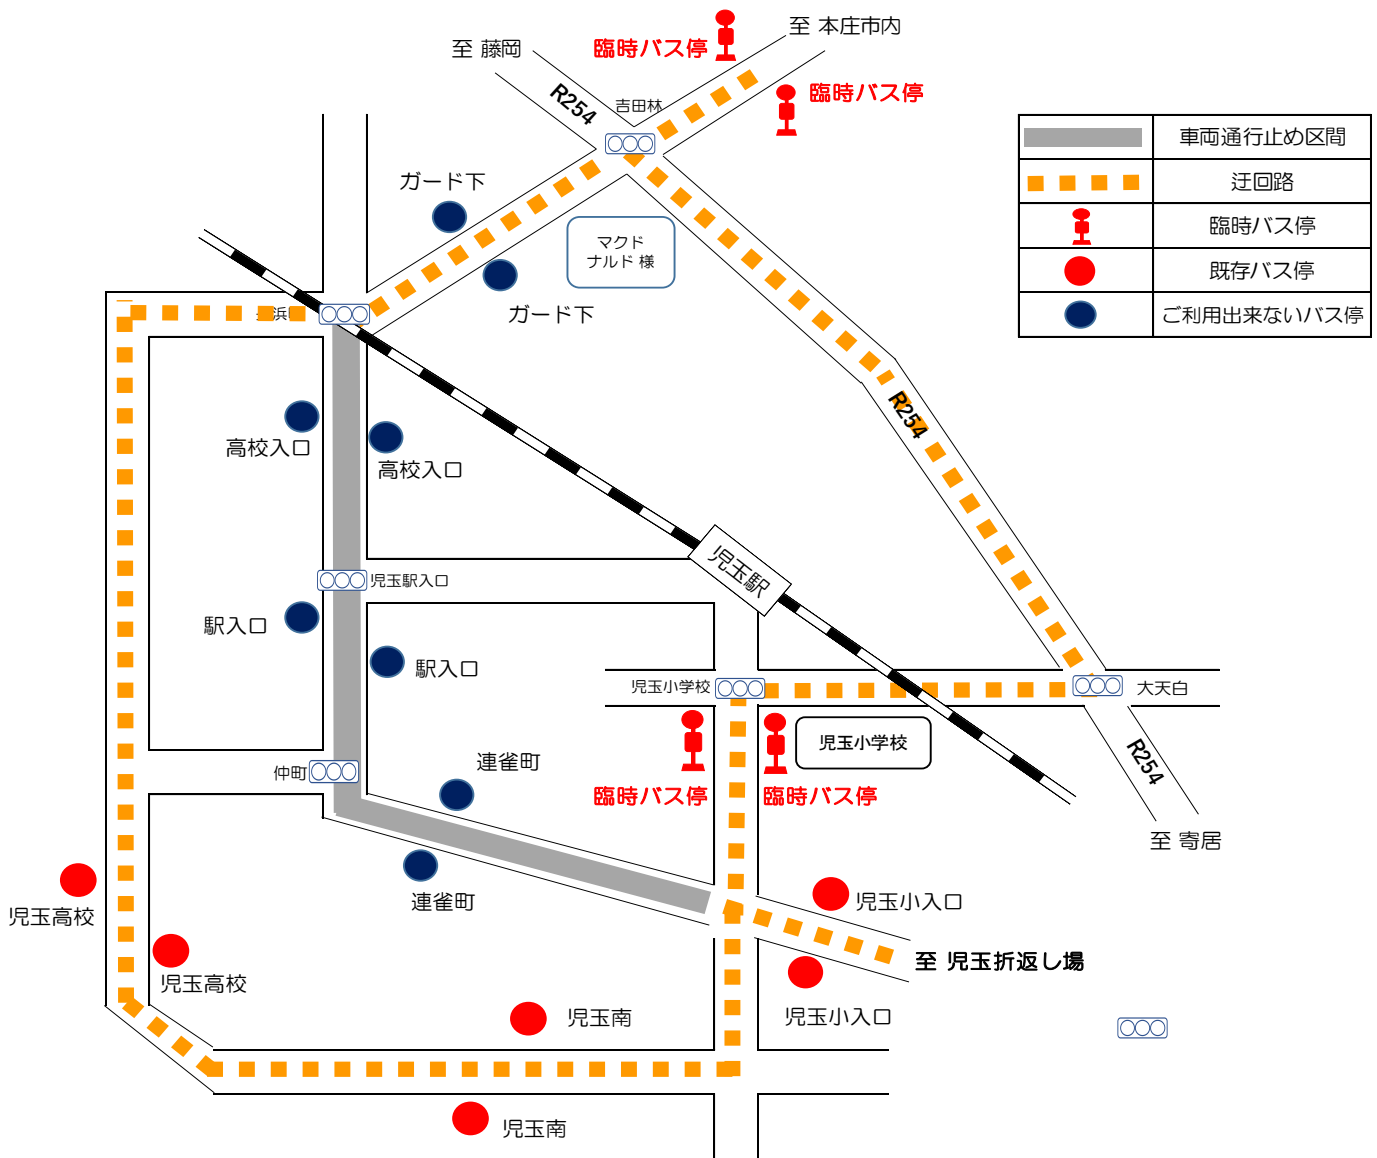

お知らせ

毎度、朝日バスをご利用頂きまして誠に有難うございます。

2023年11月3日(金祝日)は、児玉秋まつりの為、**終日迂回運行**となりますので、お間違えのないよう
ご利用下さい。 児玉祭りに伴う迂回運行 略図

朝日自動車(株)本庄営業所 TEL 0495-21-7703