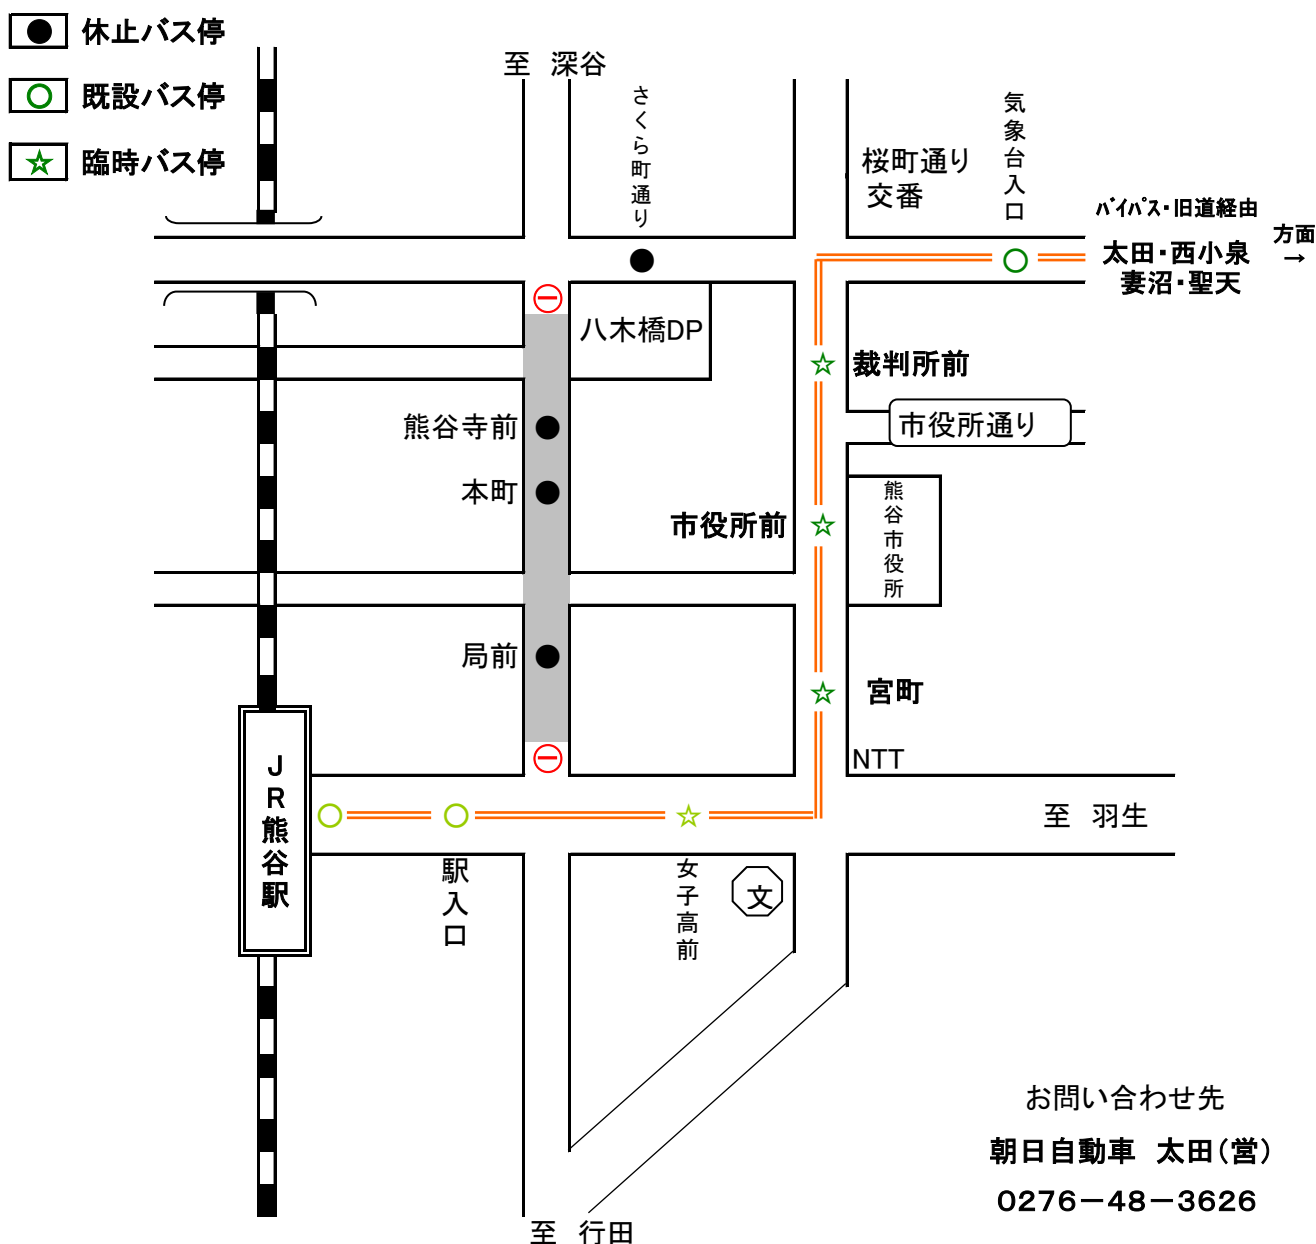

熊谷うちわ祭による市内迂回運行について

2022年7月

いつも朝日自動車をご利用いただき誠にありがとうございます。
熊谷うちわ祭開催による交通規制に伴い、下記の略図のように迂回運行いたします。
ご利用のお客様にはご不便をおかけいたしますが、何卒ご理解くださいますようお願いいたします。

迂回運行日 2022年7月21日(木) 終日
休止停留所 局前 本町 熊谷寺前 さくら町通り
臨時停留所 女子高前 宮町 市役所前 裁判所前