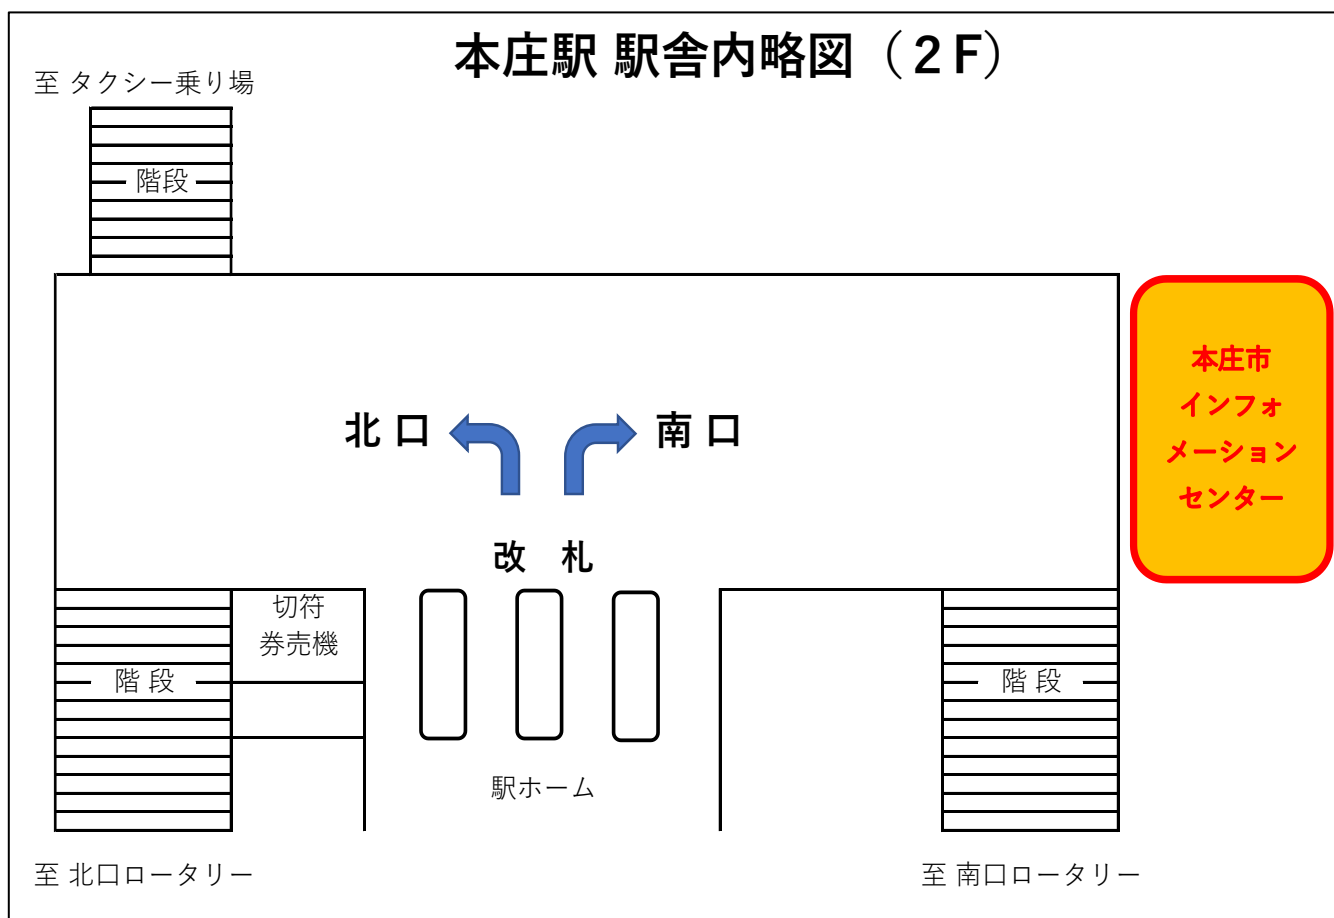

本庄エリア乗車券代売所新設のお知らせ

いつも、朝日バスをご利用いただき誠にありがとうございます。

この度、2020年4月1日（水）より、新たに本庄駅「本庄インフォメーションセンター」にて、朝日バス定期券および回数券の発売を開始いたします。

詳しくは、下記をご覧くださいご利用下さいますようお願い申し上げます。

記

発売所名	本庄インフォメーションセンター
発売日時	毎日 9時00分から20時00分まで
発売場所	本庄駅南口 徒歩0分（下図参照）