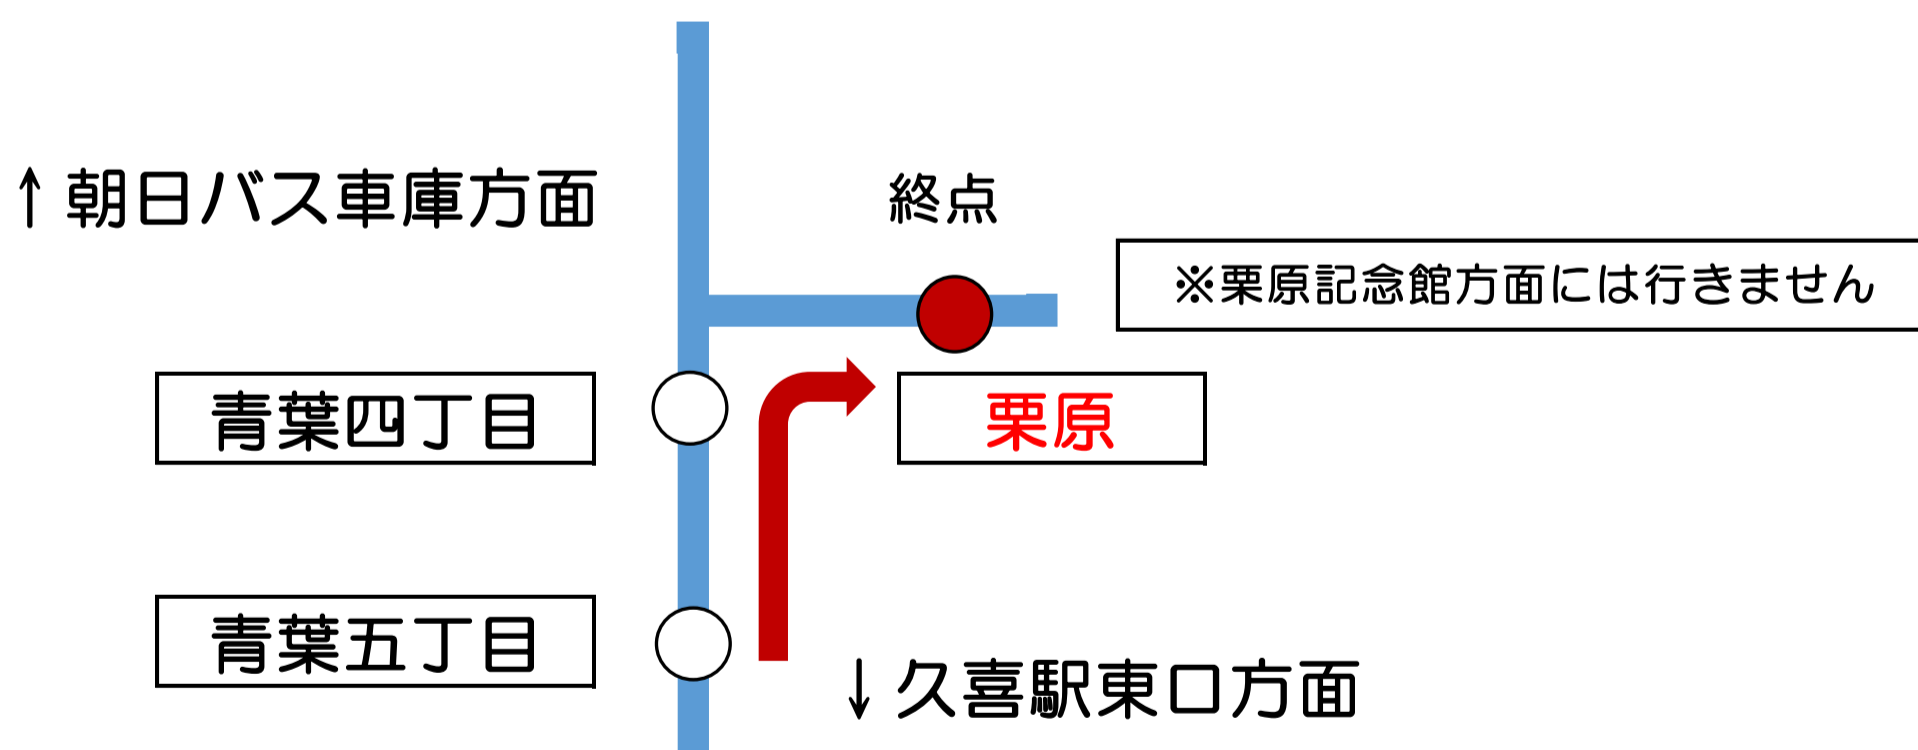

# ダイヤ改正のお知らせ

いつも朝日バスをご利用いただきましてありがとうございます。  
2022年9月1日(木)より、下記路線においてダイヤ改正を実施いたします。

ご利用の際には、ご確認の上お間違いのないようお願い申し上げます。

運行系統	改正内容
久喜駅東口 ~ 【KU21】 吉羽・栗原循環 【KU22】 (吉羽・栗原経由)朝日バス車庫 【KU23】 (青毛二丁目経由)朝日バス車庫 【KU24】 昌平高校	運行回数・運行時刻
久喜駅東口 ~ 【KU26】 栗原	系統新設

尚、新系統【KU26】久喜駅東口～栗原行きは、朝日バス車庫方面には行きません。

お問い合わせ:朝日自動車株式会社 久喜営業所 TEL 0480-24-3902