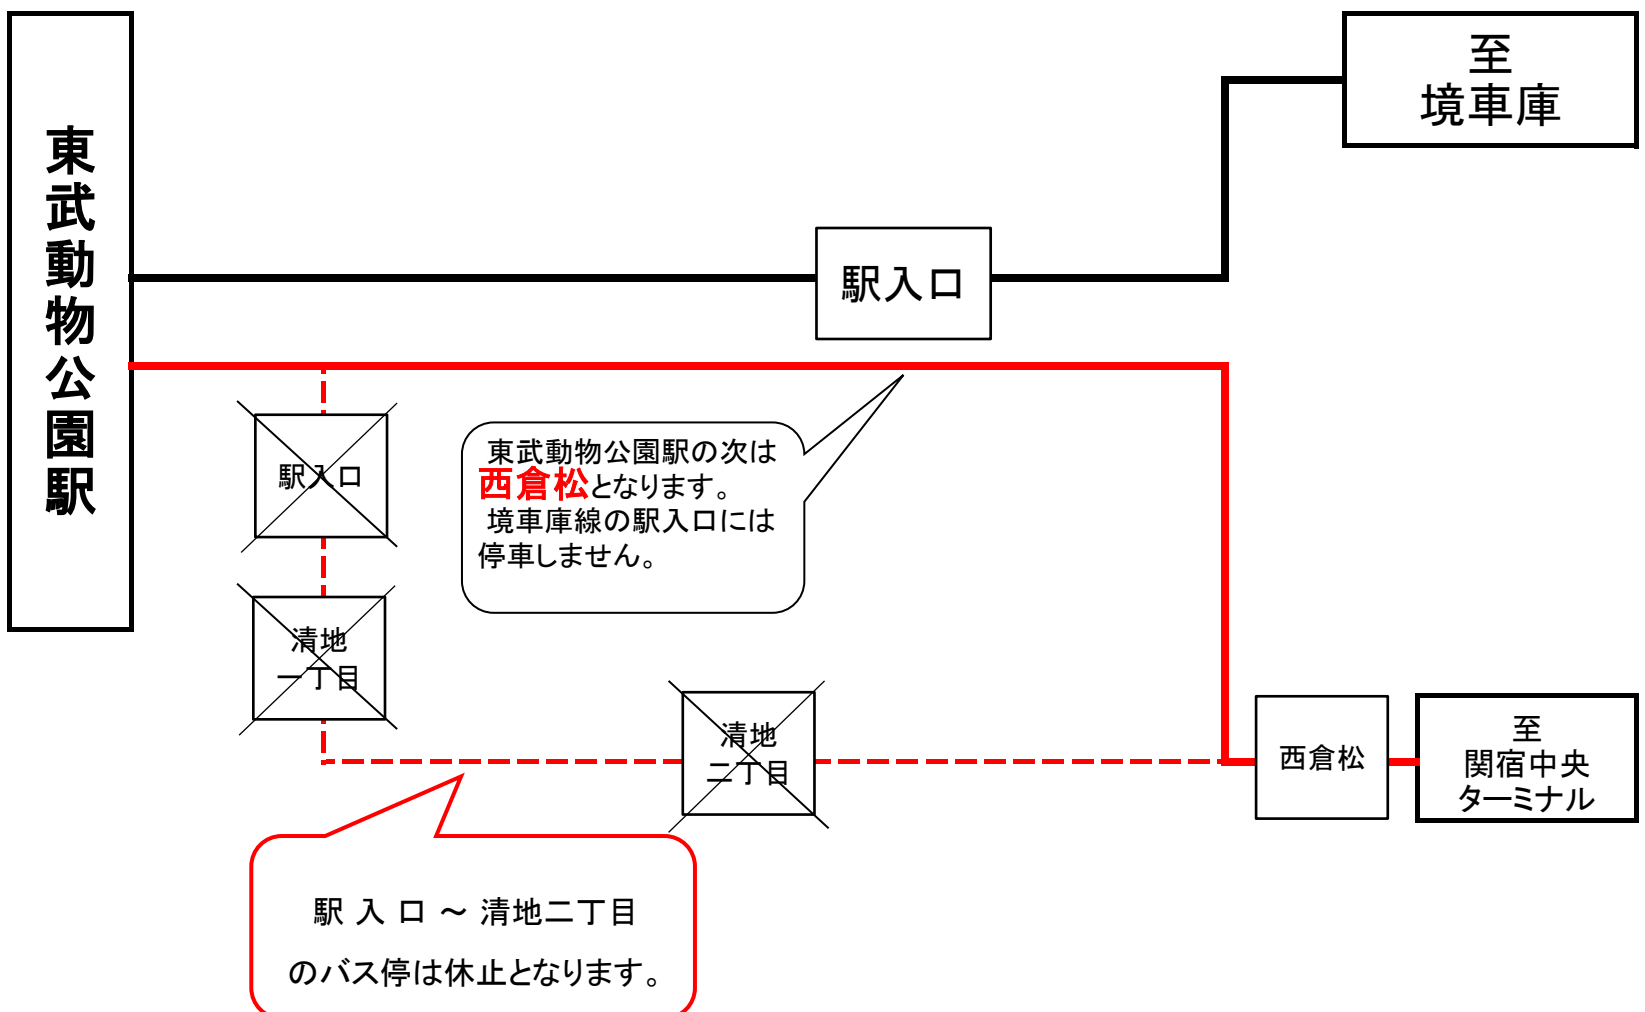

# お知らせ

毎度、朝日バスをご利用くださいますありがとうございます。  
杉戸夏祭り開催による交通規制の為、下記バス路線を迂回運行  
致します。ご利用のお客様は、ご注意ください様お願い  
申し上げます。

## ○ 迂回路線

【TD02】 東武動物公園駅 ~ 関宿中央ターミナル 線

## ○ 迂回日時

**7月17日（日） 13時から終バスまで**

お問い合わせ先  
朝日自動車 境営業所  
TEL 0280-87-0780