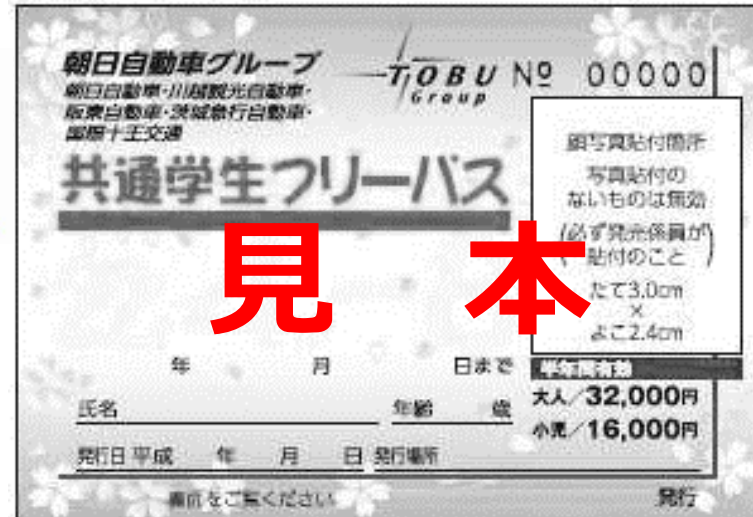

朝日自動車グループ 「共通学生フリーパス」

これ1枚で朝日自動車グループ5社※1の全路線※2が乗り放題！！

※1…朝日自動車(株)・川越観光自動車(株)・阪東自動車(株)・茨城急行自動車(株)・国際十王交通(株)の5社でご利用いただけます。

※2…『別紙』に記載する路線を除きます。

※ご購入の前に必ず以下の内容をご確認ください。

【発売金額】

中学生・高校生・大学生

半年定期：32,000円

小学生以下

半年定期：16,000円

【発売券種・通用期間】

半年定期：2021年10月1日～2022年3月31日

※各営業所窓口でのお支払いは現金・クレジットカードが使用できます。
営業所以外でのお支払いは現金のみとさせていただきます。

【購入時に必要なもの】

①証明写真

運転免許証サイズ(脱帽・上三分身)/たて約3.0cm×よこ約2.4cm

※直近6ヶ月以内に撮影し、指定のサイズに切り取ったもので、素顔がはっきり分かる写真をご用意ください。

②通学証明書または通学定期券発行控えのある学生証を持参のうえコピーをお持ちください。(発売窓口ではコピーいたしかねます。)

※学校指定の通学証明書の書式がない場合は、購入申込書の所定欄に記入をしていただき、学校印を押したもので可といたします。

①、②の2点がそろわない場合は発行をいたしかねます。

【発売期間】

■2021年9月17日～2021年10月31日

※購入の時期に関わらず、通用開始日は2021年10月1日となります。

【お問い合わせ】

朝日自動車株式会社

越谷営業所 ☎048-970-5170・菖蒲営業所 ☎0480-87-2161・加須営業所 ☎0480-61-7330

杉戸営業所 ☎0480-34-8001・久喜営業所 ☎0480-24-3902・本庄営業所 ☎0495-21-7703

太田営業所 ☎0276-48-3626・境営業所 ☎0280-87-0780

川越観光自動車株式会社

森林公園営業所 ☎0493-56-2001

阪東自動車株式会社

我孫子営業所 ☎04-7185-2771

茨城急行自動車株式会社

松伏営業所 ☎048-992-0031・野田営業所 ☎04-7122-1595・古河営業所 ☎0280-33-0787

国際十王交通株式会社

熊谷営業所 ☎048-521-3560・伊勢崎営業所 ☎0270-23-5244