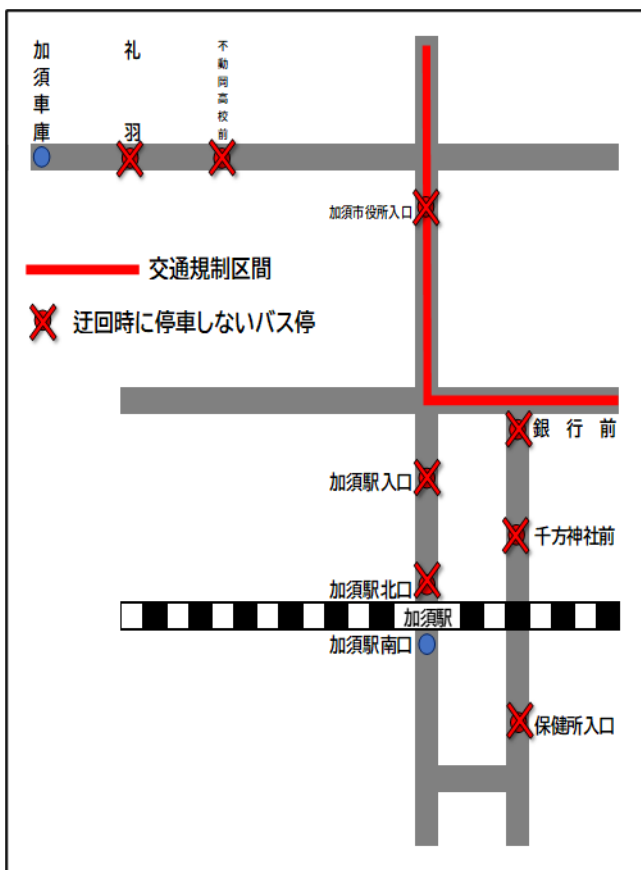

お知らせ

いつも朝日自動車をご利用いただきありがとうございます。

12月4日(日)9:00~10:20

「加須こいのぼりマラソン大会」に伴い、迂回運行を致します。
交通規制の時間帯は、下記のバス停には停車いたしません。

「鴻巣駅東口」方面をご利用のお客様は、

「加須車庫」、「加須駅南口」をご利用いただきますようお願いいたします。

下記の時刻はご利用いただけません

9:16	9:58	加須車庫	9:24	10:07	
9:17	9:59		礼 羽	9:21	10:04
9:18	10:00		不動岡高校	9:20	10:03
9:19	10:01		加須市役所	9:18	10:01
9:20	10:02		加須駅入口	9:17	10:00
9:24	10:06		加須駅北口	9:17	10:00
9:24	10:06		加須駅入口	9:13	9:56
9:25	10:07		銀行前	9:12	9:55
9:26	10:08		千方神社前	9:11	9:54
9:27	10:09		保健所入口	9:10	9:53
9:32	10:14		加須駅南口	9:09	9:52