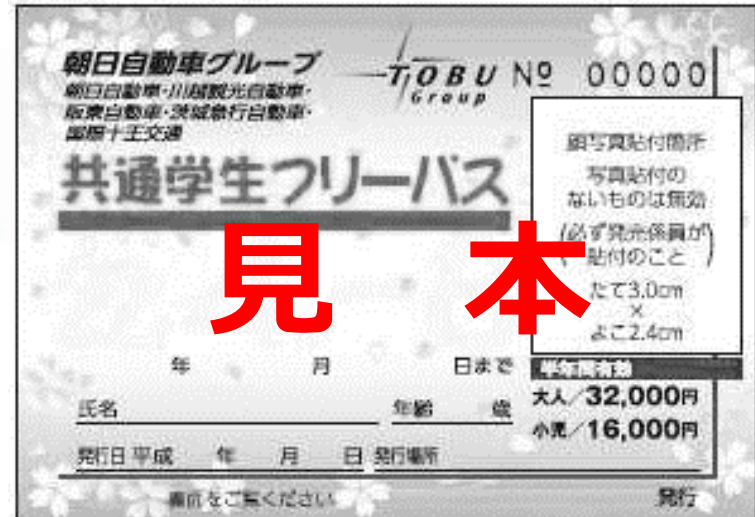

朝日自動車グループ 「共通学生フリーパス」

これ1枚で朝日自動車グループ5社※1の全路線※2が乗り放題！！

※1…朝日自動車(株)・川越観光自動車(株)・阪東自動車(株)・茨城急行自動車(株)・国際十王交通(株)の5社でご利用いただけます。

※2…『別紙』に記載する路線を除きます。

※ご購入の前に必ず以下の内容をご確認ください。

【発売金額】

中学生・高校生・大学生

半年定期：32,000円

小学生以下

半年定期：16,000円

【発売券種・通用期間】

半年定期：2020年10月1日～2021年3月31日

※お支払いは現金のみとさせていただきます。

【購入時に必要なもの】

①証明写真

運転免許証サイズ(脱帽・上三分身)/たて約3.0cm×よこ約2.4cm

※素顔がはっきり分かる写真をご用意ください。

②通学証明書または通学定期券発行控えのある学生証を持参のうえコピーをお持ちください。(発売窓口ではコピーいたしかねます。)

※学校指定の通学証明書の書式がない場合は、購入申込書の所定欄に記入をしていただき、学校印を押したもので可といたします。

①、②の2点がそろわない場合は発行をいたしかねます。

【発売期間】

■2020年9月17日～2020年10月31日

※購入の時期に関わらず、通用開始日は2020年10月1日となります。

【お問い合わせ】

朝日自動車株式会社

越谷営業所 ☎048-970-5170・菖蒲営業所 ☎0480-87-2161・加須営業所 ☎0480-61-7330

杉戸営業所 ☎0480-34-8001・久喜営業所 ☎0480-24-3902・本庄営業所 ☎0495-21-7703

太田営業所 ☎0276-48-3626・境営業所 ☎0280-87-0780

川越観光自動車株式会社

森林公園営業所 ☎0493-56-2001

阪東自動車株式会社

我孫子営業所 ☎04-7185-2771

茨城急行自動車株式会社

松伏営業所 ☎048-992-0031・野田営業所 ☎04-7122-1595・古河営業所 ☎0280-33-0787

国際十王交通株式会社

熊谷営業所 ☎048-521-3560・伊勢崎営業所 ☎0270-23-5244