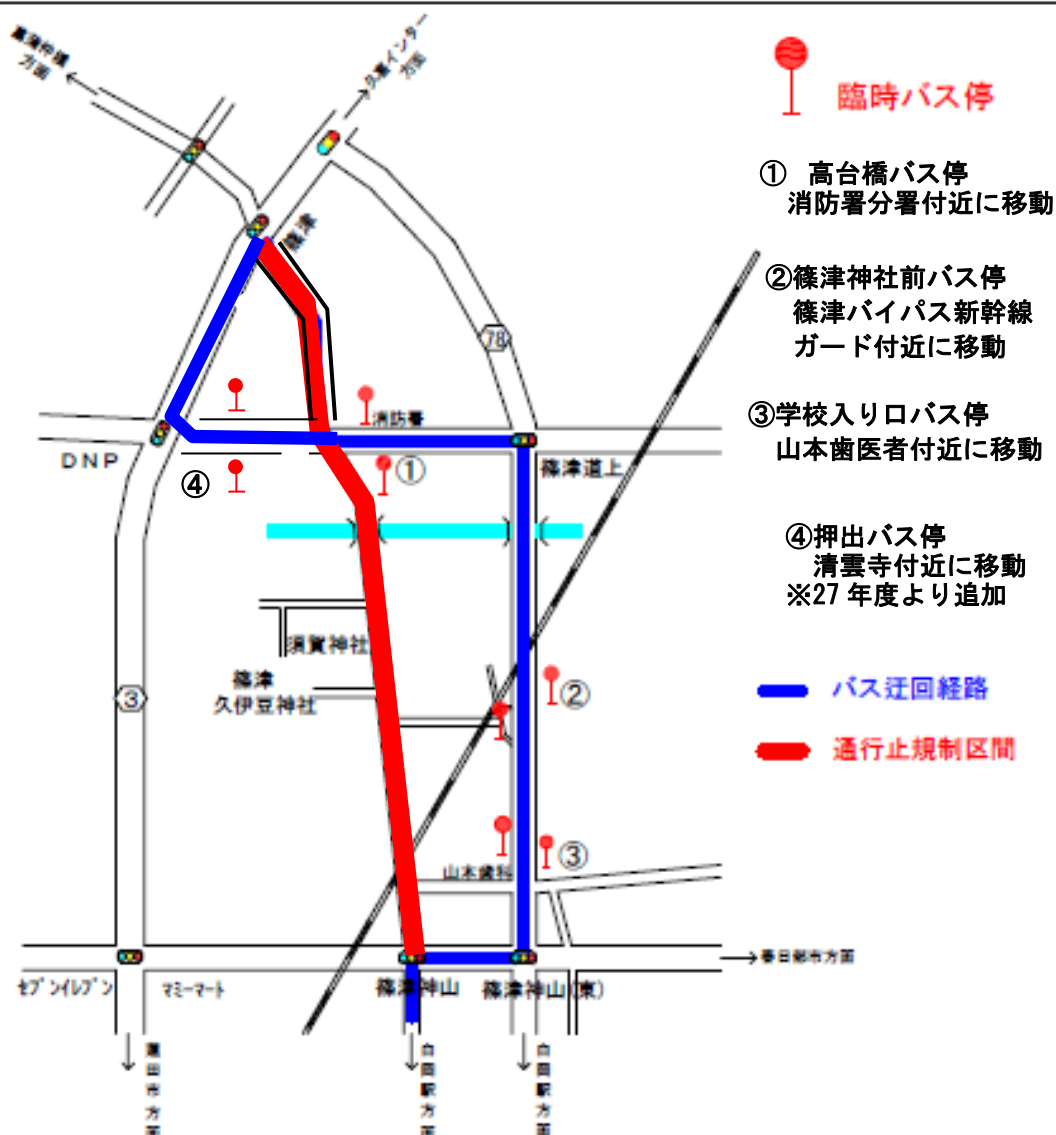

# お知らせ

来る7月16日(日)は篠津天王様祭礼の為定期路線バスが下記のとおり迂回運行になりますので、皆様のご理解とご協力をいただきますよう、お願いいたします。

期日 **令和5年 7月 16日 (日)**

白岡駅発便 9:38発 ~ 20:15発迄

菖蒲仲橋発便 9:11発 ~ 19:50発迄

利用できなくなるバス停 (押出・高台橋・篠津神社前・学校入口)

上記4停留所ご利用の方は臨時バス停への移動となりますのでご注意ください。

通行止めによるバス迂回経路区間 (篠津交差点~篠津神山交差点間)  
迂回運行により、遅れが発生すると思われるので予めご了承ください。  
通行止め規制時間 9:00~21:00

篠津地区祭礼連絡協議会  
朝日自動車株式会社 菖蒲営業所