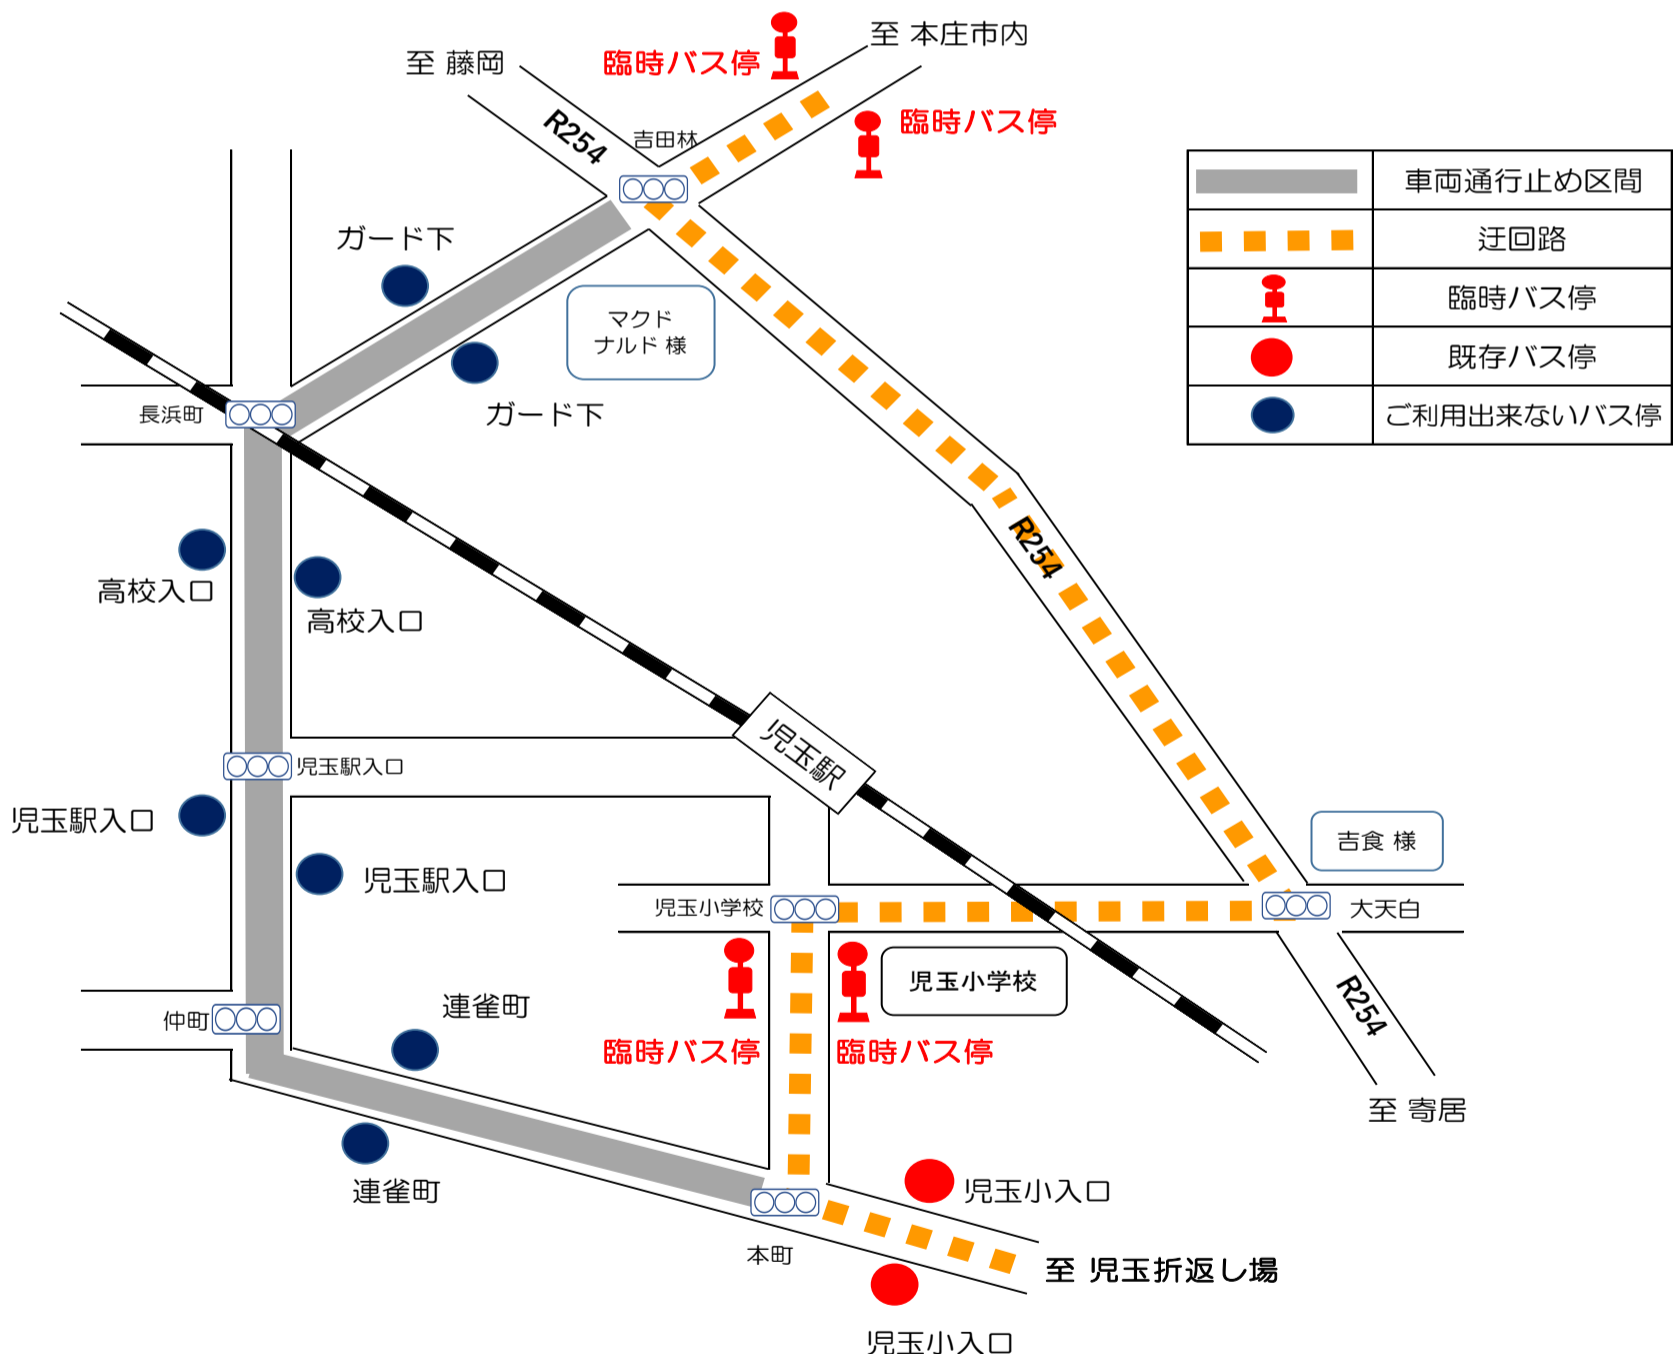

# 迂回運行・バス停休止のお知らせ

毎度、朝日自動車をご利用頂きありがとうございます。

児玉秋まつり開催に伴う交通規制のため、**2022年11月3日(木)**は、以下の通り**終日迂回運行**となります。休止バス停をご利用予定のお客様は、臨時バス停をご利用いただきますようお願い申し上げます。

## 児玉祭りに伴う迂回運行 略図

お問い合わせ：朝日自動車(株)本庄営業所 TEL 0495-21-7703