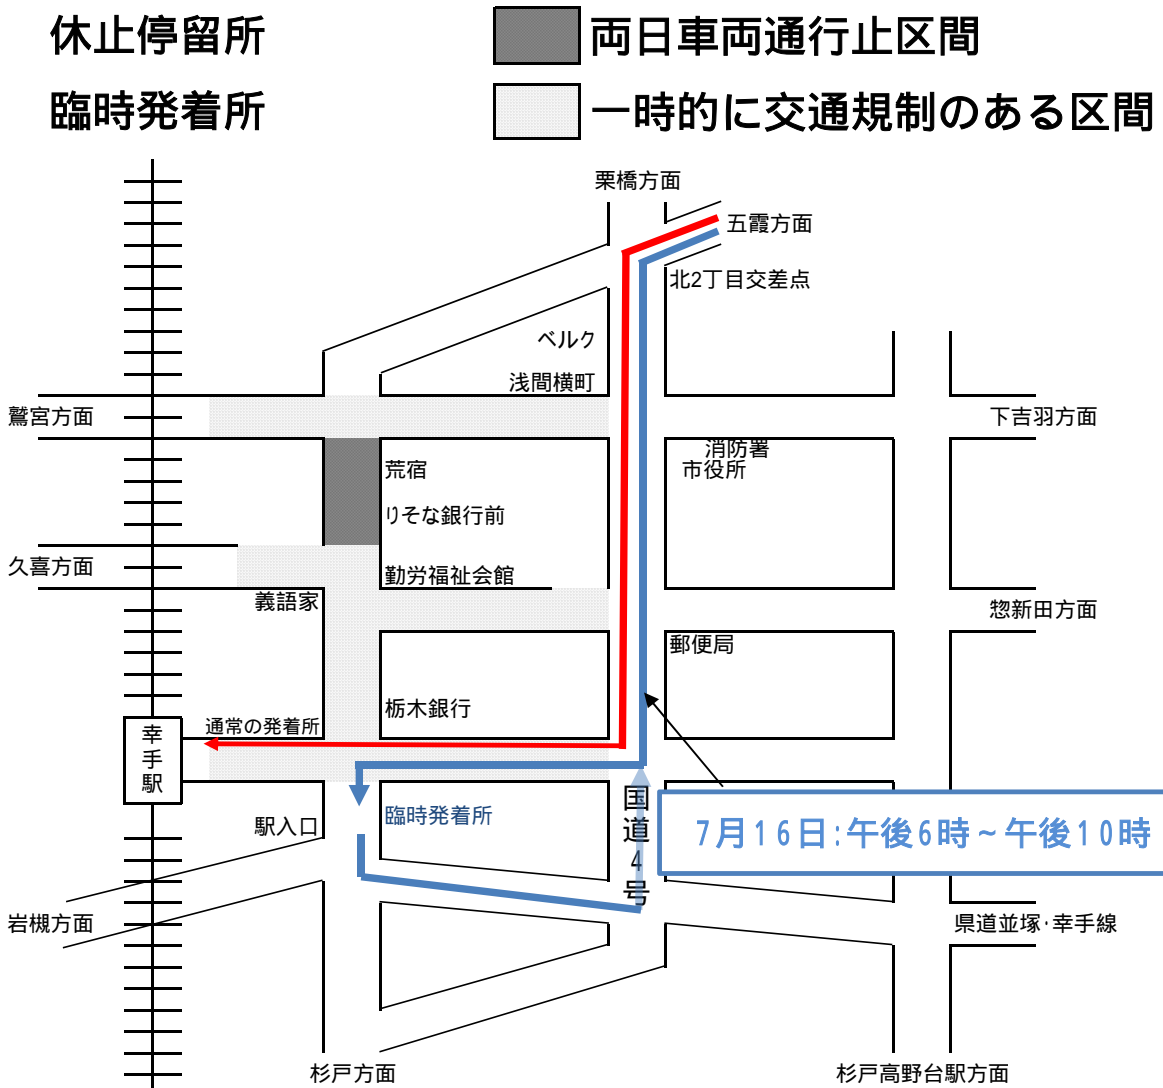

幸手駅 ~ 五霞町役場前線

# バス路線変更のお知らせ

毎度、朝日バスをご利用くださいますして誠にありがとうございます。

幸手夏祭りのため、下記のとおり路線及び発着所が変更となりますのでご注意ください。また、当日は到着時間等に遅れを生じる場合がありますので、ご了承下さい。

【路線変更（迂回）の日時】	【発着所・路線変更（迂回）の日時】
7月 9日（日）午後6時～午後9時30分	7月 9日（日）は発着所の変更はありません
7月13日（木）午後7時～午後8時30分	7月13日（木）は発着所の変更はありません
7月15日（土）午後4時～午後10時	7月15日（土）は発着所の変更はありません
7月16日（日）午後4時～午後 6時	7月16日（日）午後6時～午後10時