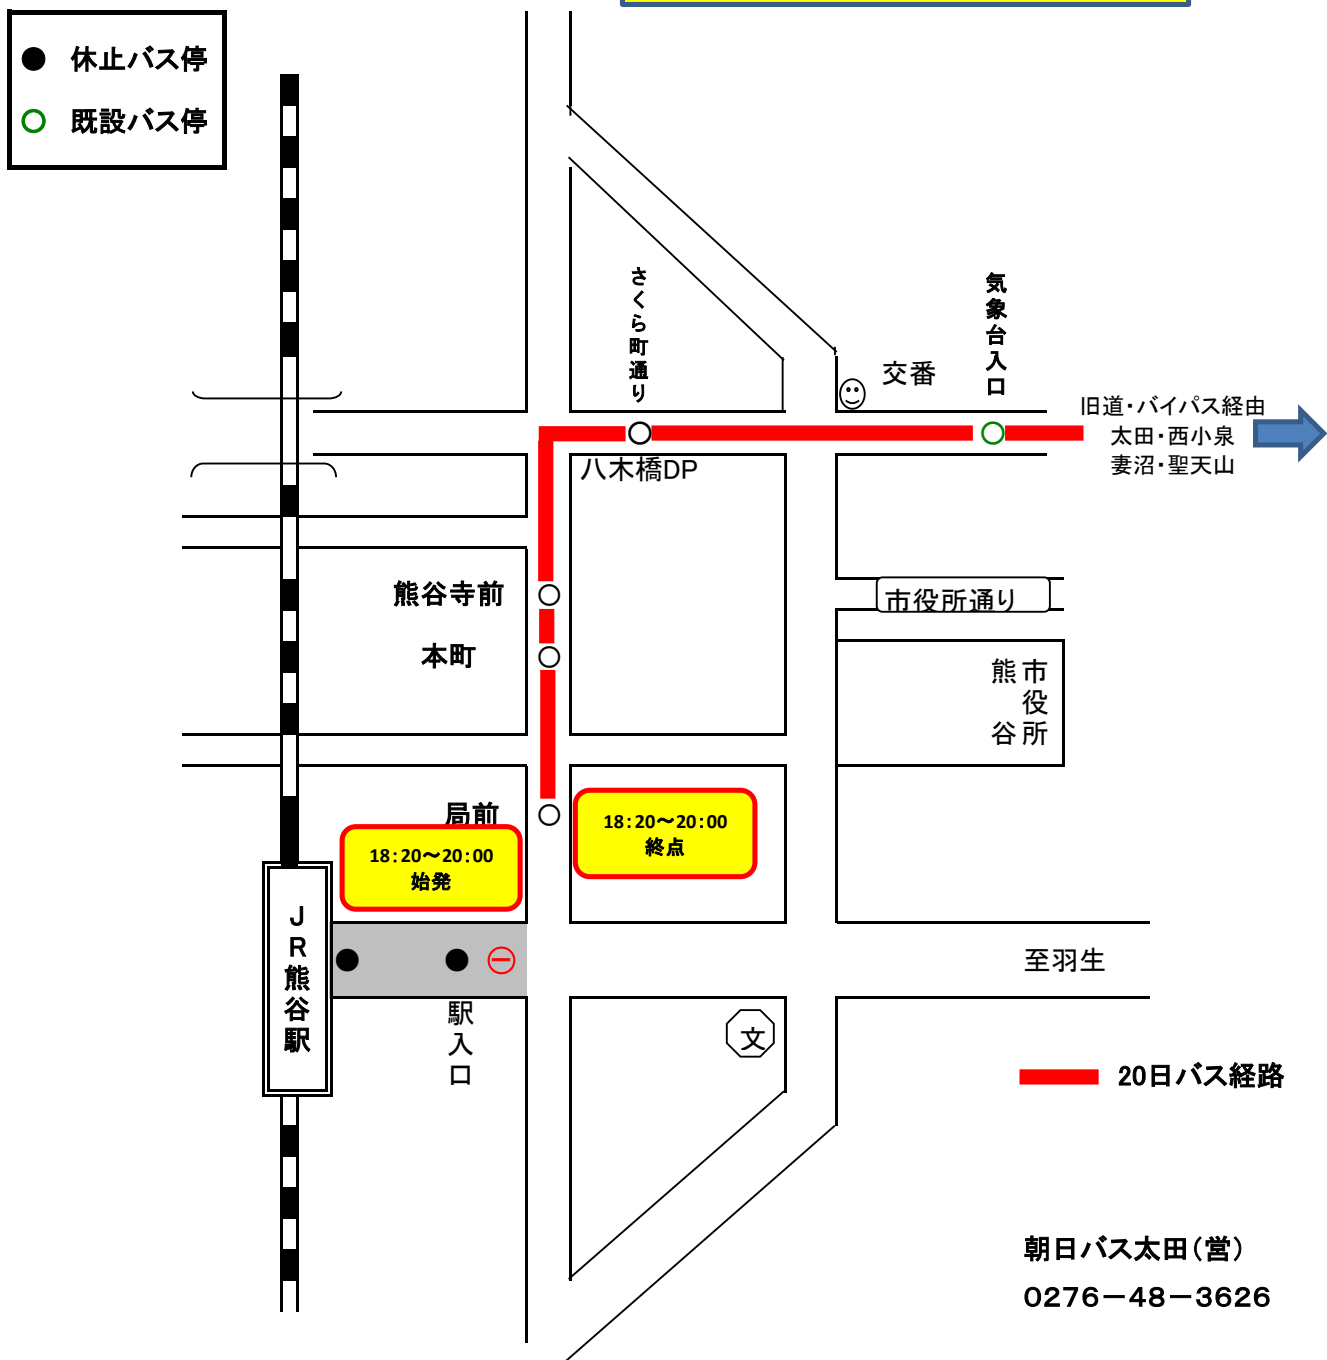

熊谷うちわ祭りによる市内迂回運行について

7月20日の運行経路

* 7月20日(木)は迂回運行はしませんが18:20から20:00まで熊谷駅に入れませんので局前が終点、局前が始発となります。

18:20~20:00

熊谷うちわ祭りによる市内迂回運行について

7月21日・22日の運行経路

迂回日時 * 7月21日(金) } は始発から終車まで下記の通り迂回運行(北大通り)いたします。
* 7月22日(土)

終 日