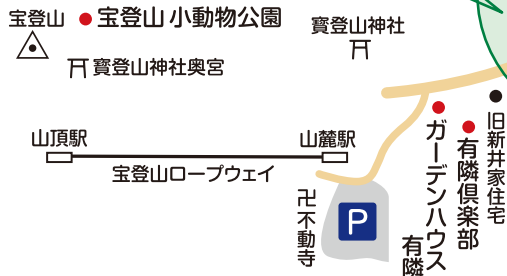

# 長瀬駅付近図

花園IC方面から  
国道140号「長瀬駅前」の  
信号を左折します

雁坂トンネル・秩父方面から  
国道140号「長瀬駅前」の  
信号を右折します

**岩だみ通り**  
線路を渡り、  
左折します。  
道路が狭いので  
ご注意ください。

## 長瀬ラインくだり

- 長瀬駅下車徒歩1分
- 9時～16時頃(5～20分間隔で運航)
- 大人1,800円/子ども900円
- 大人3,300円/子ども1,600円
- 長瀬ラインくだり本部 0494-66-0950

※荒川の増水、濁水や気象状況(大雨・雷・強風等)により、運航を見合わせる場合がございます。あらかじめご了承ください。

※このパンフレットは、2019年2月現在の情報です。