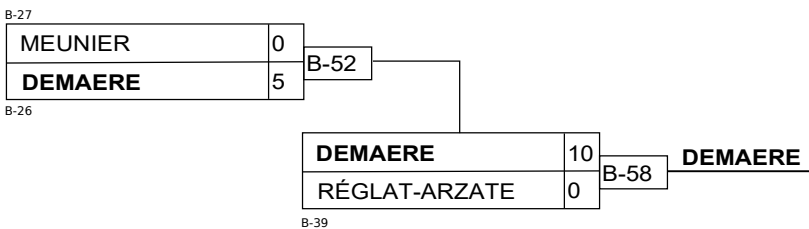

Senior F57

Résultats

Pos	Nom
1	YUMI AMAL BELLALI, QC (Shodan)
2	ALICIA BRIGGS, AB (Nidan)
3	Camélia PITSILIS, QC (Shodan)
3	JACQUELINE DEMAERE, AB (2 Kyu)