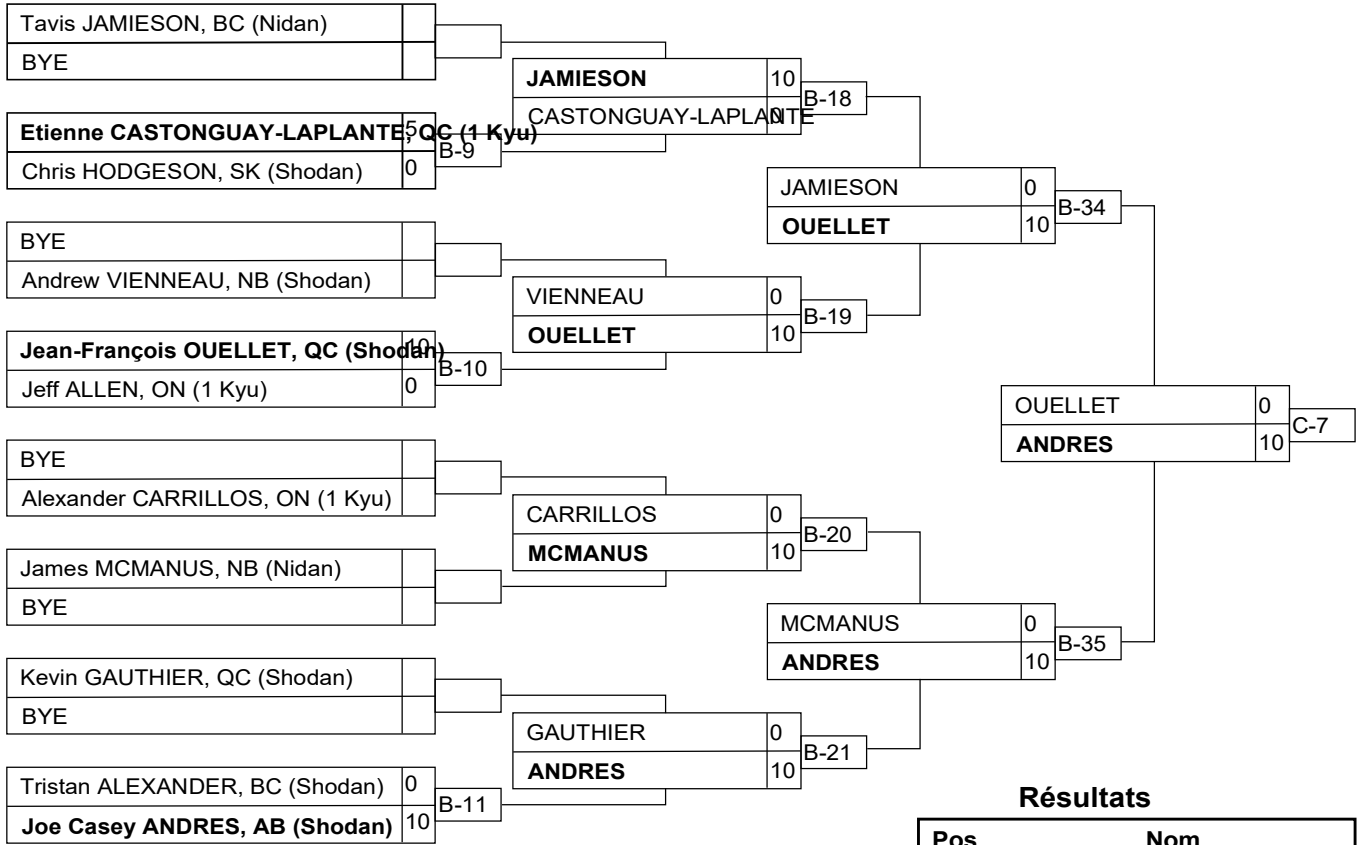

Senior M100+

Résultats

Pos	Nom
1	Joe Casey ANDRES, AB (Shodan)
2	Jean-François OUELLET, QC (Shodan)
3	Tavis JAMIESON, BC (Nidan)
3	James MCMANUS, NB (Nidan)