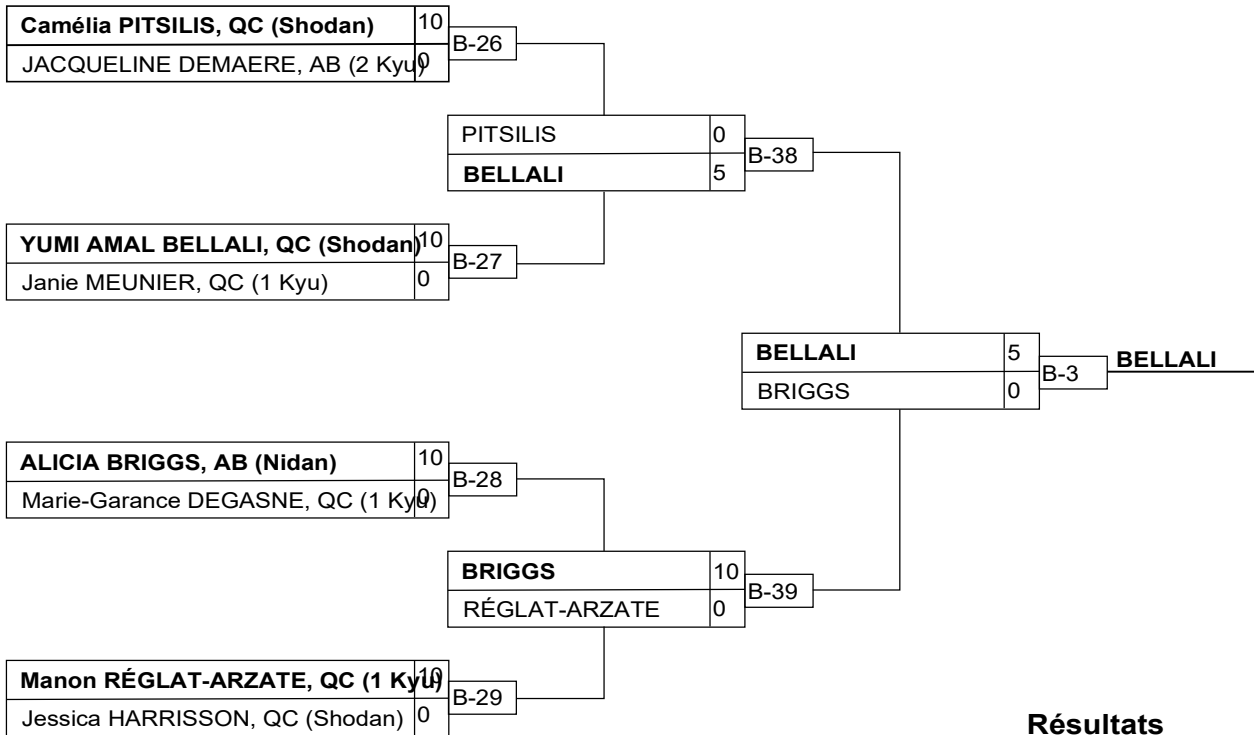

Senior F57

Résultats

Pos	Nom
1	YUMI AMAL BELLALI, QC (Shodan)
2	ALICIA BRIGGS, AB (Nidan)
3	Camélia PITSILIS, QC (Shodan)
3	JACQUELINE DEMAERE, AB (2 Kyu)