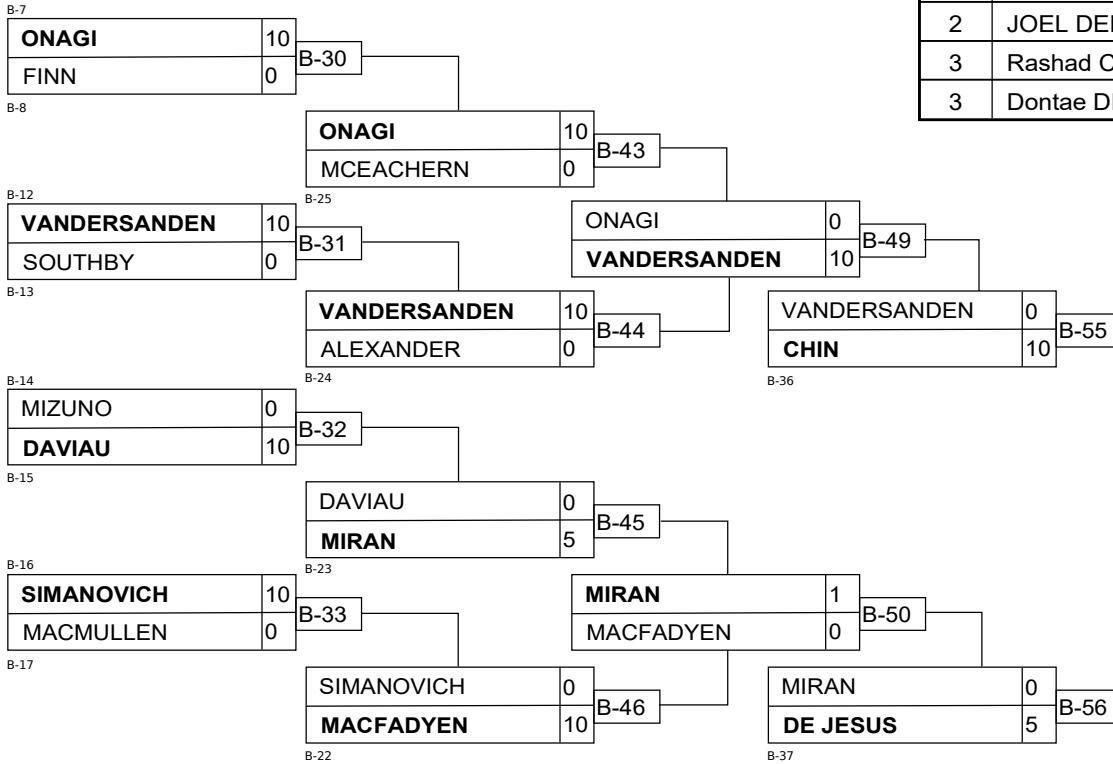

Résultats

Pos	Nom
1	ALEXANDRE DI BARTOLO, QC (Nidan)
2	JOEL DEMAERE, AB (1 Kyu)
3	Rashad CHIN, AB (Sandan)
3	Dontae DE JESUS, ON (1 Kyu)