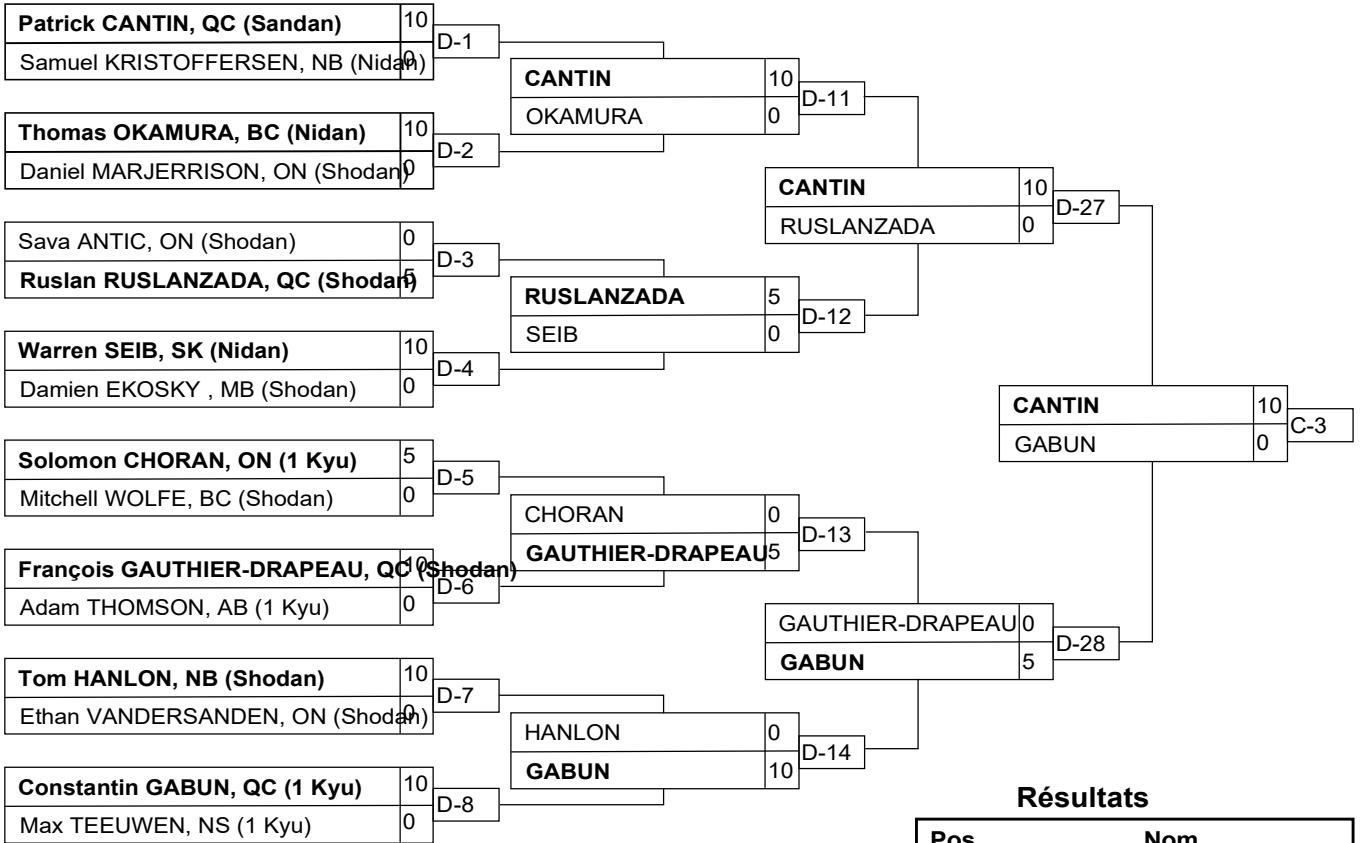

Senior M73

Résultats

Pos	Nom
1	Patrick CANTIN, QC (Sandan)
2	Constantin GABUN, QC (1 Kyu)
3	Ruslan RUSLANZADA, QC (Shodan)
3	François GAUTHIER-DRAPEAU, QC (Shodan)