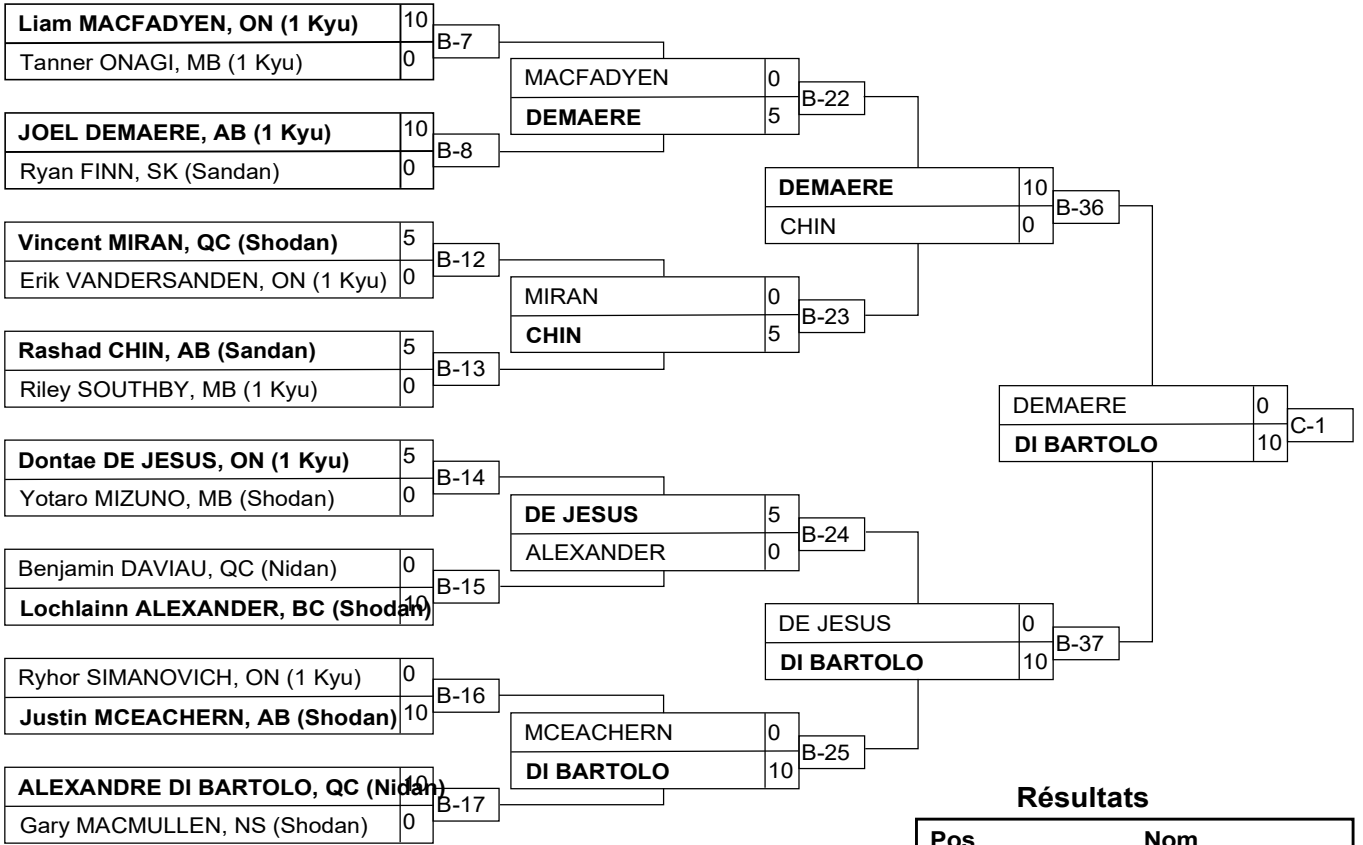

Senior M60

Résultats

Pos	Nom
1	ALEXANDRE DI BARTOLO, QC (Nidan)
2	JOEL DEMAERE, AB (1 Kyu)
3	Rashad CHIN, AB (Sandan)
3	Dontae DE JESUS, ON (1 Kyu)