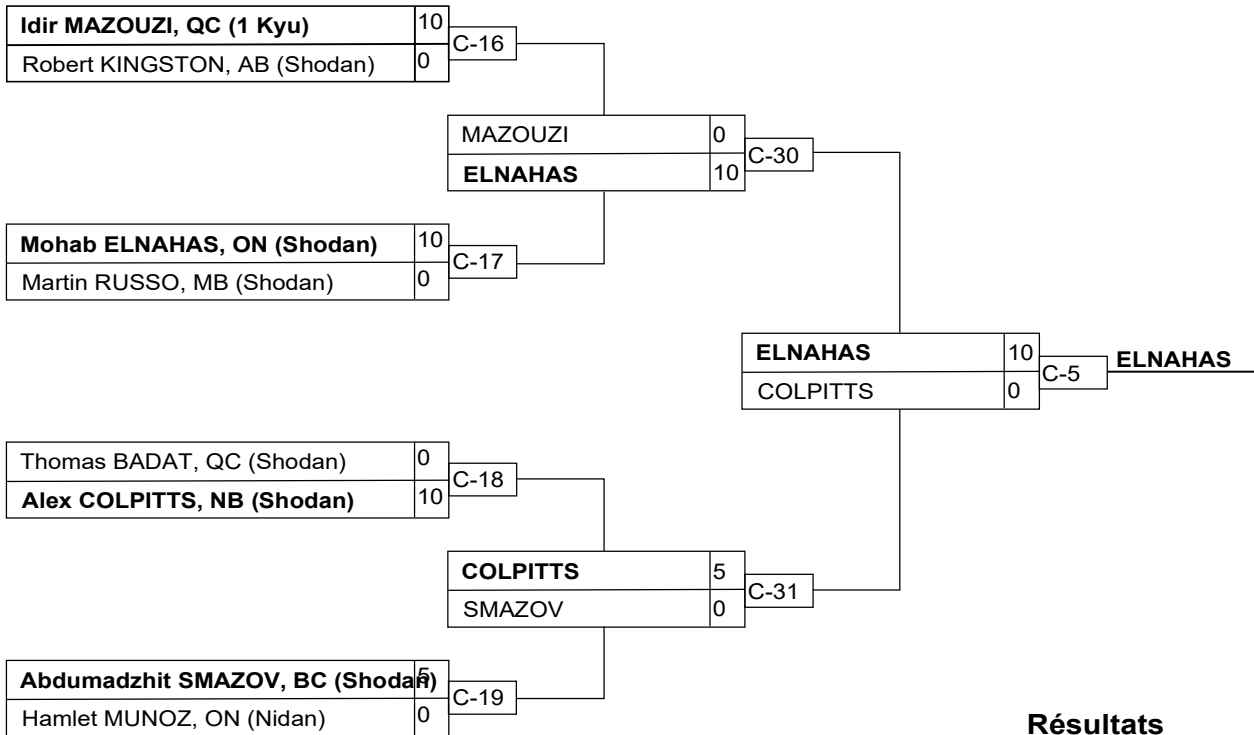

Senior M90

Résultats

Pos	Nom
1	Mohab ELNAHAS, ON (Shodan)
2	Alex COLPITTS, NB (Shodan)
3	Thomas BADAT, QC (Shodan)
3	Abdumadzhit SMAZOV, BC (Shodan)