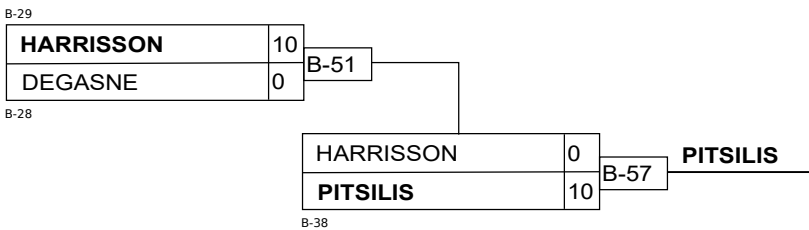

Senior F57

Résultats

Pos	Nom
1	YUMI AMAL BELLALI, QC (Shodan)
2	ALICIA BRIGGS, AB (Nidan)
3	Camélia PITSILIS, QC (Shodan)
3	JACQUELINE DEMAERE, AB (2 Kyu)