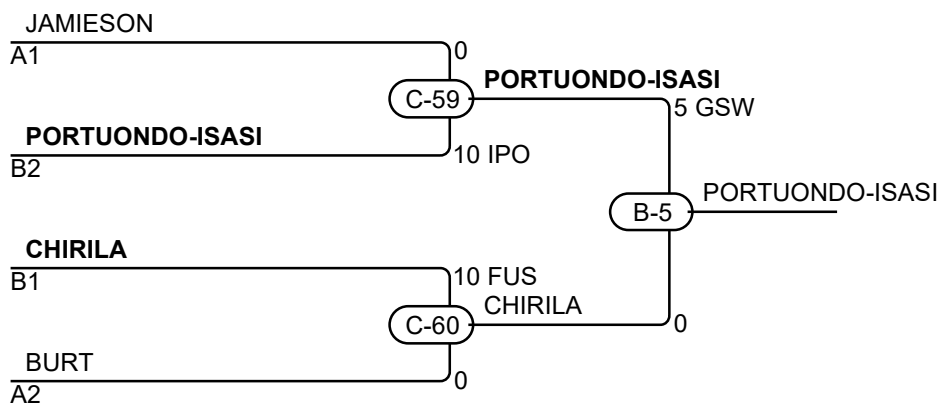

Senior F70

Compétiteurs A

#	Nom	Grade	Club	1	2	3	4	Vic.	Pts	Pos
1	Ashley KASURAK	2 Kyu	ON	XX				0	0	4
2	Emily BURT	Shodan	QC	10	XX		10	2	20	2
3	Meghan JAMIESON	Nidan	BC	10	10	XX	10	3	30	1
4	Audrey POIRIER	Shodan	QC	10			XX	1	10	3

Matches A

Match	Blanc	Bleu	Résultat	Temp	Code
C-34	Ashley KASURAK	Emily BURT	0 - 10	1:02	IPO
C-35	Meghan JAMIESON	Audrey POIRIER	10 - 0	1:53	IPO
C-43	Ashley KASURAK	Meghan JAMIESON	0 - 10	0:52	IPO
C-44	Emily BURT	Audrey POIRIER	10 - 0	2:15	HAN
C-52	Ashley KASURAK	Audrey POIRIER	0 - 10	0:22	IPO
C-53	Emily BURT	Meghan JAMIESON	0 - 10	0:01	FUS

Compétiteurs B

#	Nom	Grade	Club	5	6	7	Vic.	Pts	Pos
5	Jordan LANDRY	Shodan	AB	XX			0	0	3
6	Maria-Carla CHIRILA	1 Kyu	QC	10	XX	5	2	15	1
7	Adriana PORTUONDO-ISASI	Shodan	QC	5		XX	1	5	2

Matches B

Match	Blanc	Bleu	Résultat	Temp	Code
C-36	Jordan LANDRY	Maria-Carla CHIRILA	0 - 10	2:22	IPO
C-45	Jordan LANDRY	Adriana PORTUONDO-ISASI	0 - 5	4:00	WAZ
C-54	Maria-Carla CHIRILA	Adriana PORTUONDO-ISASI	5 - 0	7:35	GSW

Résultats

Pos	Nom
1	Adriana PORTUONDO-ISASI, QC
2	Maria-Carla CHIRILA, QC
3	Meghan JAMIESON, BC
3	Emily BURT, QC