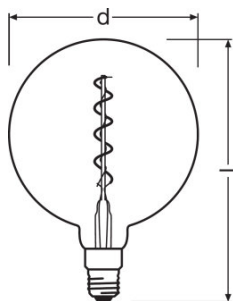

- LED-Lampen für Netzspannung
- Quecksilberfreie Lampen
- Lebensdauer: bis zu 15.000 h
- Ausstrahlungswinkel: bis zu 360°

TECHNISCHE DATEN

Elektrische Daten

Bemessungsleistung	5,00 W
Nennleistung	5,00 W
Nennspannung	220...240 V
Max. Anz. Lampen an Sicherungsa 10 A (B)	18
Max. Anz. Lampen an Sicherungsaus. 16 A (B)	29
Betriebsfrequenz	50...60 Hz
Netzleistungsfaktor λ	> 0,50
Leistungsaufnahme der herkömml. Lampe	28 W

Lichttechnische Daten

Aufwärmzeit (60 %)	< 0,50 s
Startzeit	< 0,5 s

Abmessungen & Gewicht

Gesamtlänge	283,0 mm
Durchmesser	200,0 mm

Außenkolben	-
Länge	283,0 mm

Temperaturen & Betriebsbedingungen

Umgebungstemperaturbereich	-20...+40 °C
Maximale Temperatur am Messpunkt tc	48 °C