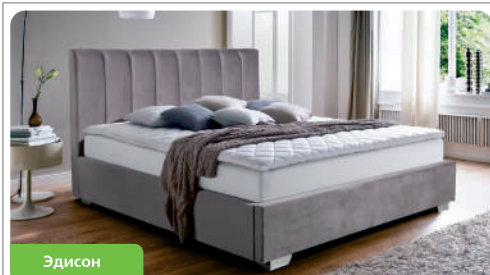

Кровати из ткани и эконожи

СУПЕР ЦЕНА!

ХИТ ПРОДАЖ!

Эдисон

ХИТ ПРОДАЖ!