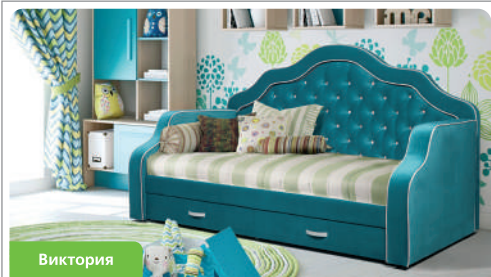

Мебель для детской комнаты

СУПЕР ЦЕНА!

ХИТ ПРОДАЖ!

Виктория

Двустороннее покрывало в нейтральных оттенках ткани со стежкой в виде полос.

- Ткань: микрофибра, простеганная с синтепоном.
- Цвета: серый/молоко, светло-серый/молоко, пудра/светло-серый, серо-зеленый/светло-серый
- Размеры: 220*240 см

Стильная подушка выполнена из мягкой, приятной на ощупь ткани дополнена контрастным кантом и элегантной вышивкой с одной из сторон.

- Ткань: микрофибра, наполнитель: шарик из высокосиликонизированного волокна
- Цвета: серый, светло-серый, пудра, серо-зеленый.
- Размеры: 45*45 см