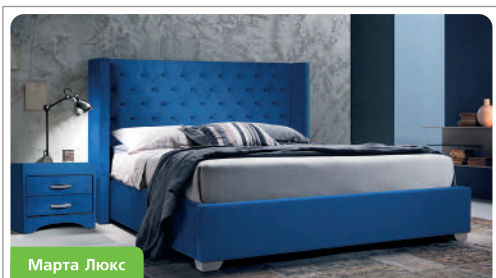

Марта Люкс

Кровати, тумбы, комоды, пуфы, туалетные столики и зеркала могут быть изготовлены в экокоже и тканях различных фактур: бархат, микровелюр, рогожка разной плотности плетения, велюр с эффектом «антикоготь».