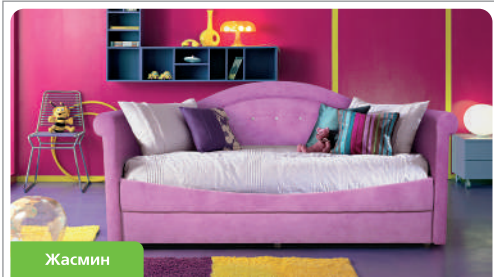

Мебель для детской комнаты

СУПЕР ЦЕНА!

ХИТ ПРОДАЖ!

Жасмин

Двустороннее покрывало в нейтральных оттенках ткани со стежкой в виде полос.

- Ткань: микрофибра, простеганная с синтепоном.
- Цвета: серый/молоко, светло-серый/молоко, пудра/светло-серый, серо-зеленый/светло-серый
- Размеры: 220*240 см

Стильная подушка выполнена из мягкой, приятной на ощупь ткани дополнена контрастным кантом и элегантной вышивкой с одной из сторон.

- Ткань: микрофибра, наполнитель: шарик из высокосиликонизированного волокна
- Цвета: серый, светло-серый, пудра, серо-зеленый.
- Размеры: 45*45 см