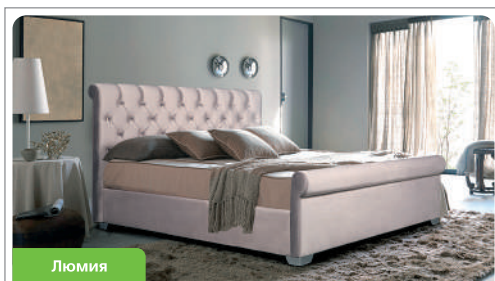

Люмия

Кровати, тумбы, комоды, пуфы, туалетные столики и зеркала могут быть изготовлены в экокоже и тканях различных фактур: бархат, микровелюр, рогожка разной плотности плетения, велюр с эффектом «антикоготь».