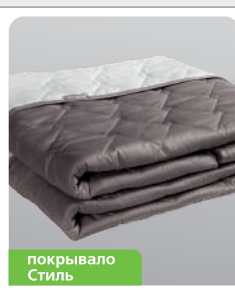

Nevada Эко

Габариты кровати: 166x208x84 см.
Спальное место: 90/120/140/160/180x200 см.
Основание в комплекте: есть.
Подъемник: не предусмотрен.

Может комплектоваться: ящиками для белья, тумбами, комодами.
Доступны другие цветовые решения.

СУПЕР ЦЕНА!

Florida Эко

Габариты кровати: 166x209x102 см.
Спальное место: 140/160/180x200 см.
Основание в комплекте: есть.
Подъемник: не предусмотрен.

Может комплектоваться: ящиками для белья, тумбами, комодами.
Доступны другие цветовые решения.

ХИТ ПРОДАЖ!

California Эко

Габариты кровати: 166x209x102 см.
Спальное место: 140/160/180x200 см.
Основание в комплекте: есть.
Подъемник: не предусмотрен.

Может комплектоваться: ящиками для белья, тумбами, комодами.
Доступны другие цветовые решения.

СУПЕР ЦЕНА!

California Эко

Габариты кровати: 166x209x102 см.
Спальное место: 140/160/180x200 см.
Основание в комплекте: есть.
Подъемник: не предусмотрен.

Может комплектоваться: ящиками для белья, тумбами, комодами.
Доступны другие цветовые решения.

Декоративный текстиль

Привнести последние штрихи и изысканные детали в оформление спального места вам поможет коллекция декоративного текстиля Vegas. Двустороннее покрывало и декоративные подушки выполнены из мягкой и приятной на ощупь ткани нейтральных оттенков с лаконичной стейжкой. Преобразуйте вашу спальню, создавая уютную и гармоничную обстановку.

Двустороннее покрывало выполнено в спокойных оттенках из приятной на ощупь ткани с геометричной стейжкой.

- Ткань: микрофибра, простеганная с синтепоном.
- Цвета: серый/молоко, светло-серый/молоко, пудра/светло-серый, серо-зеленый/светло-серый
- Размеры: 140*210 см, 210*240 см