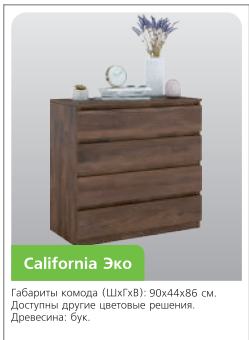

Тумбы, комоды, пуфы, банкетки из экокожи, ткани и дерева