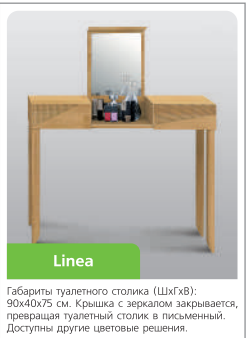

Тумбы, комоды, пуфы, банкетки из экокожи, ткани и дерева