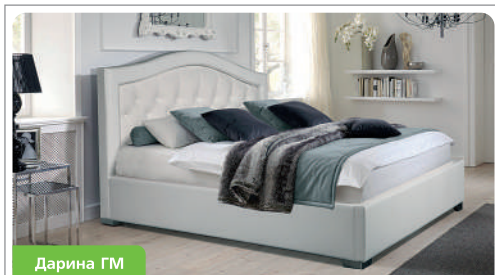

Дарина ГМ

Кровати, тумбы, комоды, пуфы, туалетные столики и зеркала могут быть изготовлены в экокоже и тканях различных фактур: бархат, микровелюр, рогожка разной плотности плетения, велюр с эффектом «антикоготь».