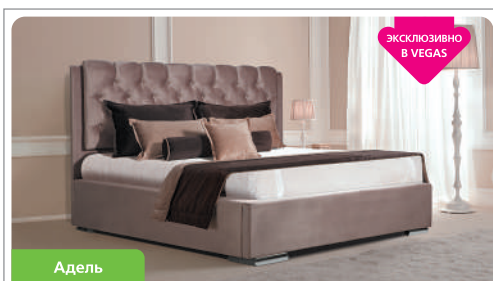

Мебель для спальни

Кровати из ткани и экокожи

Адель