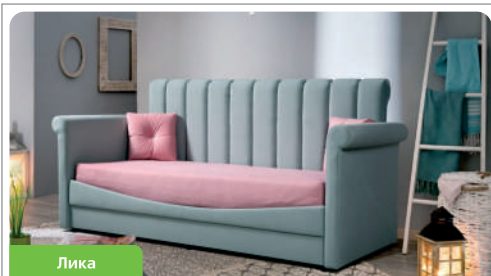

Мебель для детской комнаты

СУПЕР ЦЕНА!

ХИТ ПРОДАЖ!

Лида

Двустороннее покрывало в нейтральных оттенках ткани со стежкой в виде полос.

- Ткань: микрофибра, простеганная с синтепоном.
- Цвета: серый/молоко, светло-серый/молоко, пудра/светло-серый, серо-зеленый/светло-серый
- Размеры: 220*240 см

Стильная подушка выполнена из мягкой, приятной на ощупь ткани дополнена контрастным кантом и элегантной вышивкой с одной из сторон.

- Ткань: микрофибра, наполнитель: шарик из высокосиликонизированного волокна
- Цвета: серый, светло-серый, пудра, серо-зеленый.
- Размеры: 45*45 см