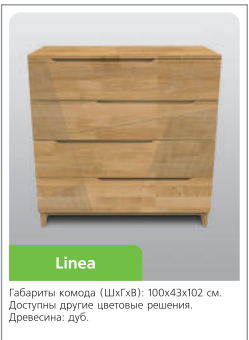

Тумбы, комоды, пуфы, банкетки из экокожи, ткани и дерева