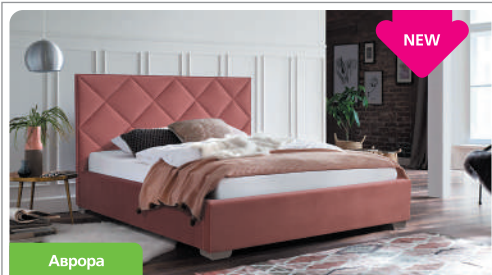

Авра

комплексные
решения для спальни

vegas®