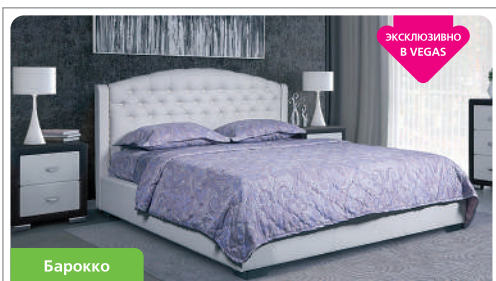

Барокко

Кровати, тумбы, комоды, пуфы, туалетные столики и зеркала могут быть изготовлены в экокоже и тканях различных фактур: бархат, микровелюр, рогожка разной плотности плетения, велюр с эффектом «антикоготь».