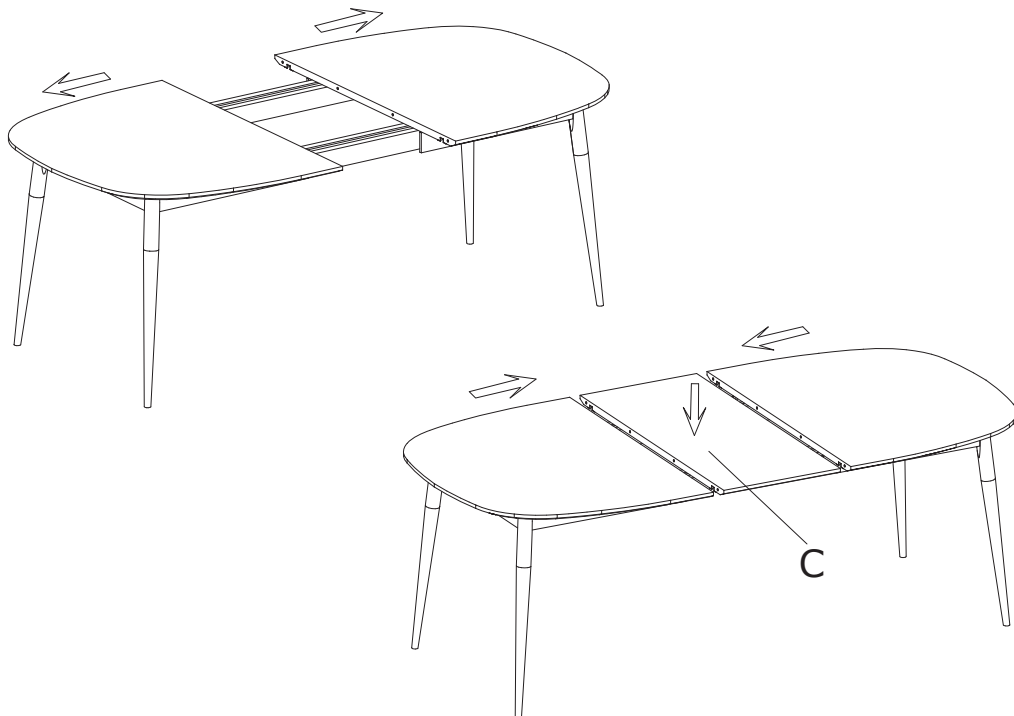

# DAWSONE OVAL DINING TABLE

**ROWICO**

HOME

<b>Ax1</b> 	<b>Dx8</b>  <b>M8 × 70MM</b>
<b>Bx4</b> 	<b>Ex8</b>  <b>M8</b>
<b>Cx1</b> 	<b>Fx8</b>  <b>M8 × 22MM</b>
<b>Gx1</b>  <b>M5</b>	

1

2

3

4