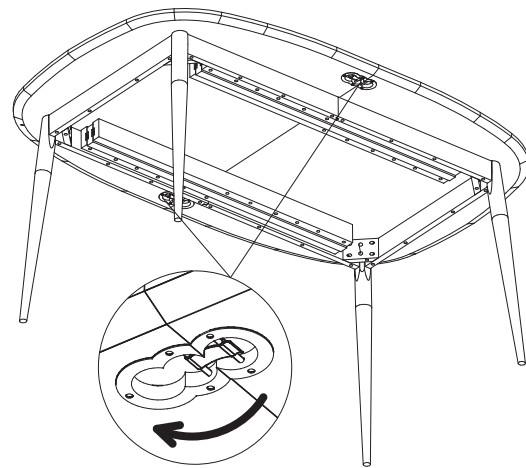

# DAWSONE OVAL DINING TABLE

**ROWICO**

HOME

<b>Ax1</b> 	<b>Dx8</b>  <b>M8 × 70MM</b>
<b>Bx4</b> 	<b>Ex8</b>  <b>M8</b>
<b>Cx1</b> 	<b>Fx8</b>  <b>M8 × 22MM</b>
<b>Gx1</b>  <b>M5</b>	

1

2

3

4