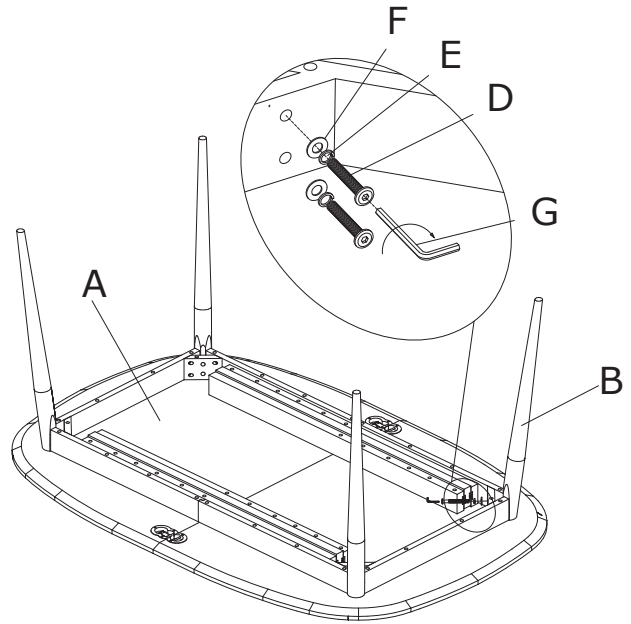

# DAWSONE OVAL DINING TABLE

**ROWICO**

HOME

<b>Ax1</b> 	<b>Dx8</b>  <b>M8 × 70MM</b>
<b>Bx4</b> 	<b>Ex8</b>  <b>M8</b>
<b>Cx1</b> 	<b>Fx8</b>  <b>M8 × 22MM</b>
<b>Gx1</b>  <b>M5</b>	

1

2

3

4