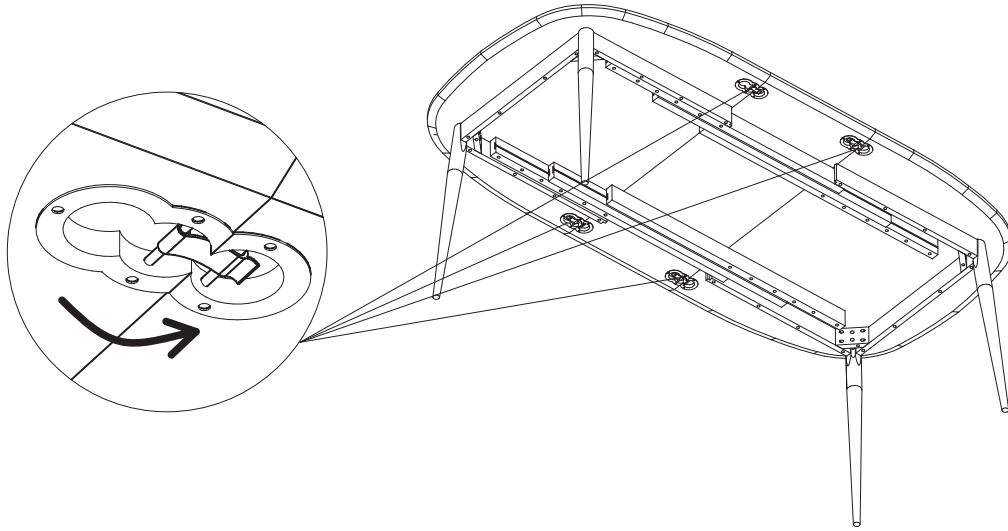

# DAWSONE OVAL DINING TABLE

**ROWICO**

HOME

<b>Ax1</b> 	<b>Dx8</b>  <b>M8 × 70MM</b>
<b>Bx4</b> 	<b>Ex8</b>  <b>M8</b>
<b>Cx1</b> 	<b>Fx8</b>  <b>M8 × 22MM</b>
<b>Gx1</b>  <b>M5</b>	

1

2

3

4