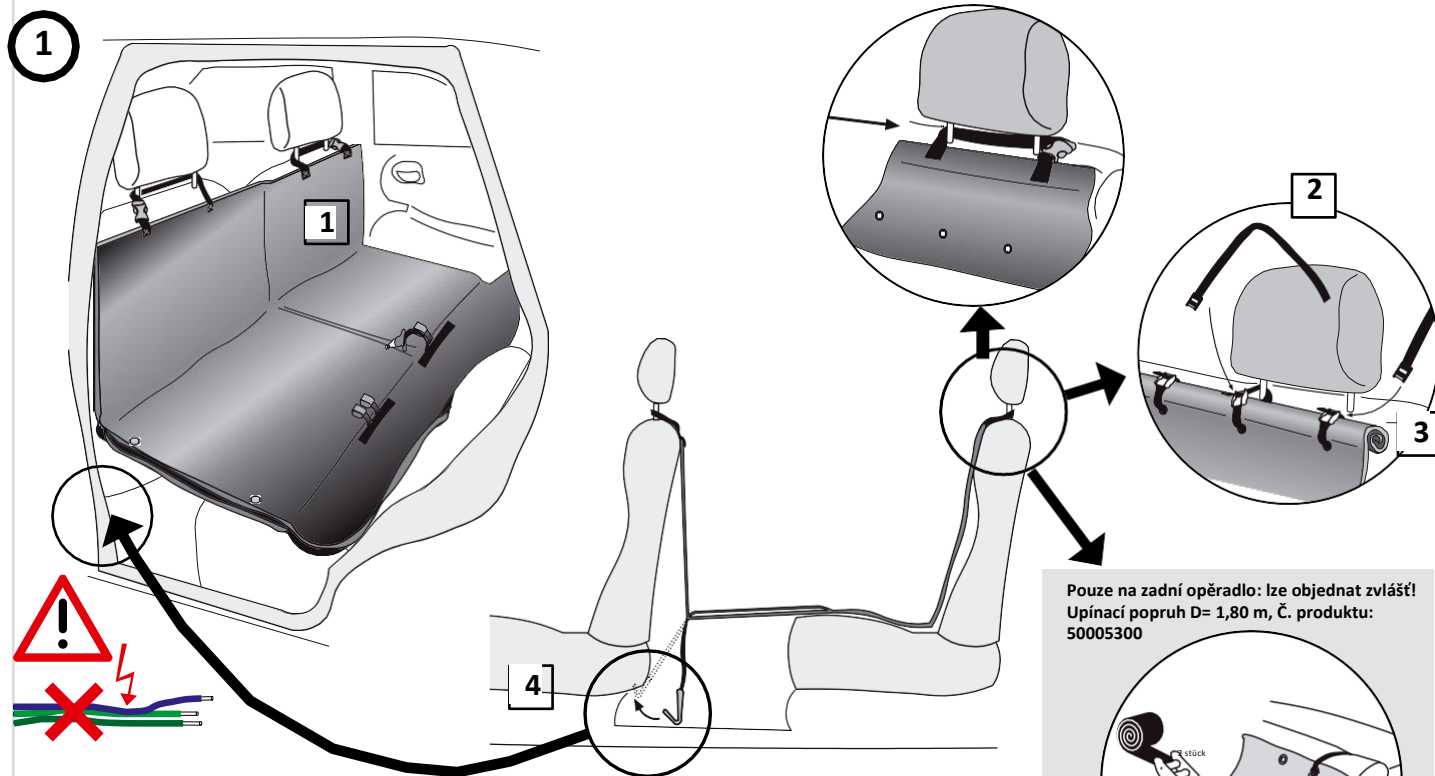

# MONTÁŽNÍ NÁVOD

**kleinmetall®**  
Transportschutzsysteme

Název produktu BRIDGE  
Označení produktu Ochranná deka do auta  
Číslo produktu 50999000  
Upevnění Na přední a zadní opěrku hlavy / zadní sedadlo  
Účel použití Přeprava psů v osobním automobilu  
Transportní pozice Pouze na zadních sedadlech  
Rozměry 167 cm x 140 cm  
Hmotnost 4,8 kg

## Obsah balení

1. Ochranná deka s výztuží
2. 2 x upínací popruh dlouhý
3. 4 x upínací popruh krátký
4. 2 x kovový háček

**Bezpečnostní upozornění:** Pes musí být vždy přepravován na zadním sedadle a řádně zajištěn. Ideálně za neobsazené přední sedadlo!