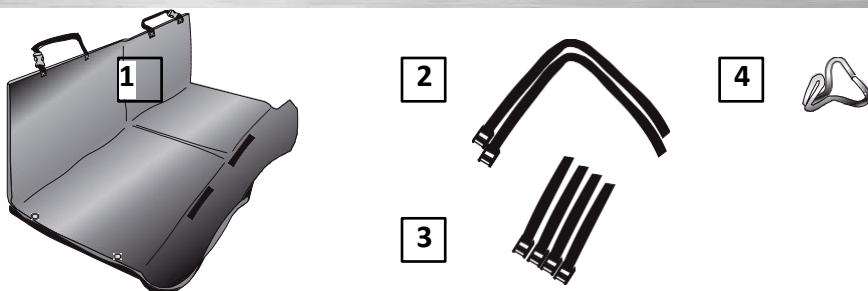

# MONTÁŽNÍ NÁVOD

**kleinmetall®**  
Transportschutzsysteme

Název produktu BRIDGE  
Označení produktu Ochranná deka do auta  
Číslo produktu 50999000  
Upevnění Na přední a zadní opěrku hlavy / zadní sedadlo  
Účel použití Přeprava psů v osobním automobilu  
Transportní pozice Pouze na zadních sedadlech  
Rozměry 167 cm x 140 cm  
Hmotnost 4,8 kg

## Obsah balení

1. Ochranná deka s výztuží
2. 2 x upínací popruh dlouhý
3. 4 x upínací popruh krátký
4. 2 x kovový háček

**Bezpečnostní upozornění:** Pes musí být vždy přepravován na zadním sedadle a řádně zajištěn. Ideálně za neobsazené přední sedadlo!