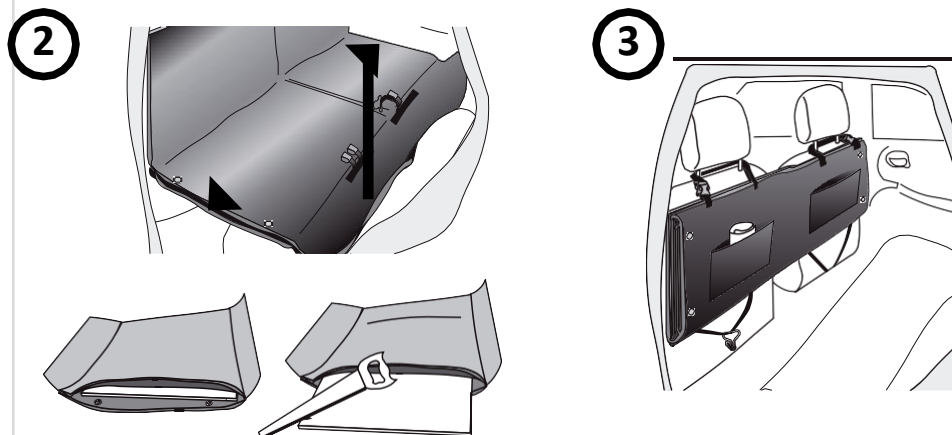

# MONTÁŽNÍ NÁVOD

**kleinmetall®**  
Transportschutzsysteme

Název produktu BRIDGE  
Označení produktu Ochranná deka do auta  
Číslo produktu 50999000  
Upevnění Na přední a zadní opěrku hlavy / zadní sedadlo  
Účel použití Přeprava psů v osobním automobilu  
Transportní pozice Pouze na zadních sedadlech  
Rozměry 167 cm x 140 cm  
Hmotnost 4,8 kg

## Obsah balení

1. Ochranná deka s výztuží
2. 2 x upínací popruh dlouhý
3. 4 x upínací popruh krátký
4. 2 x kovový háček

**Bezpečnostní upozornění:** Pes musí být vždy přepravován na zadním sedadle a řádně zajištěn. Ideálně za neobsazené přední sedadlo!