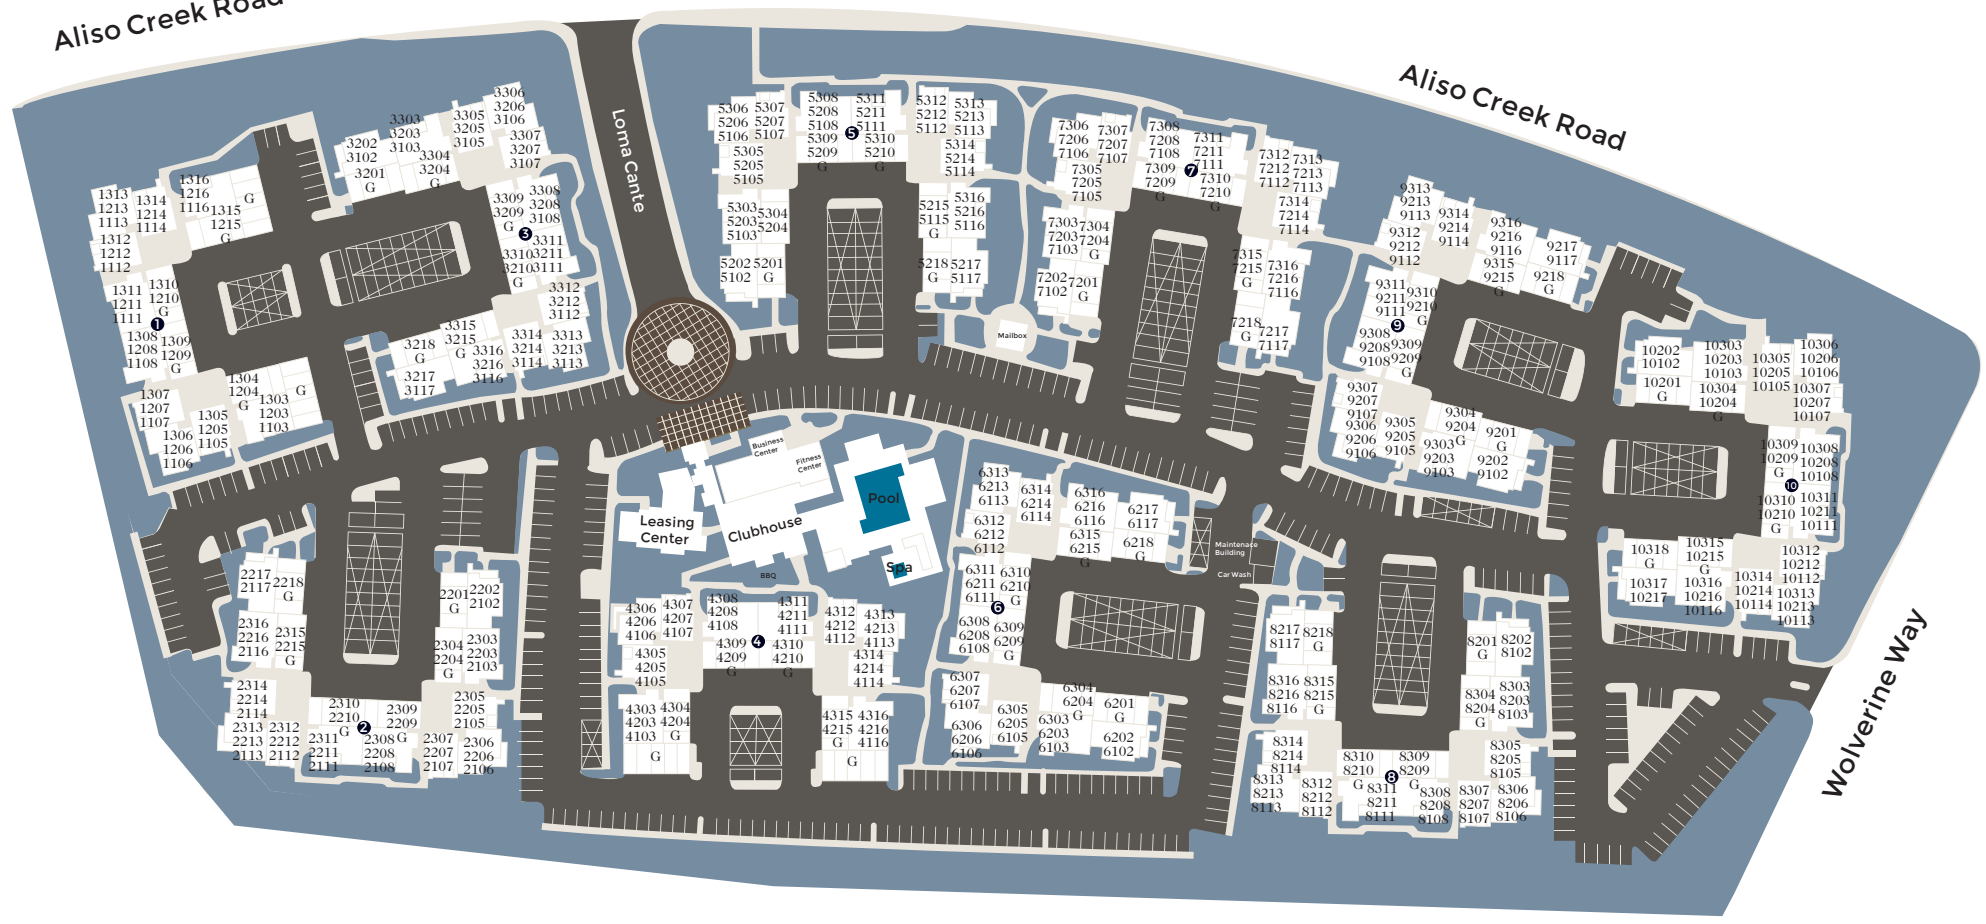

Aliso Creek Road

Aliso Creek Road

Wolverine Way

SEQUOIA

ALICANTE

apartment homes

27662 Aliso Creek Road, Aliso Viejo, CA 92656 | t. (949) 716-6300 | f. (949) 716-6305 | ElevateToAlicante.com