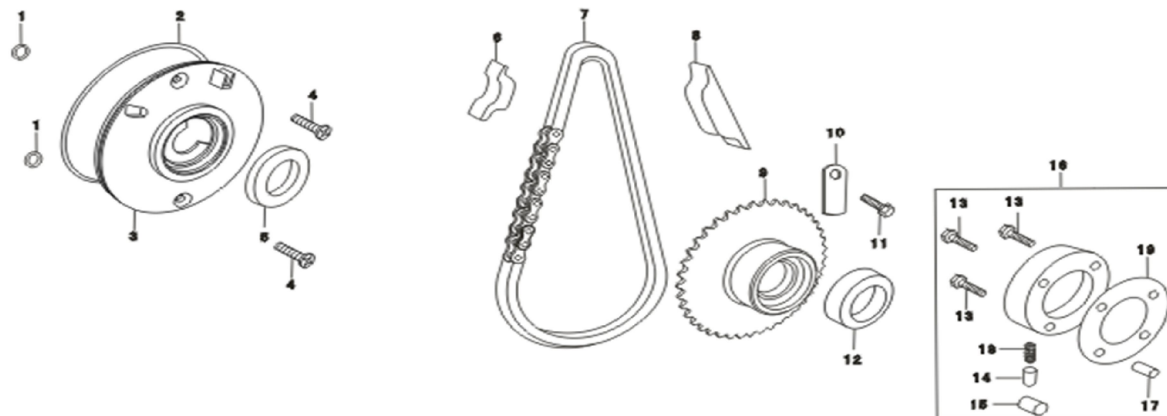

4	std	Болт М6*16

5	4620767363642	Сальник 30x42x4.5

6,8	4620753535237	Натяжитель цепи эл/стартера 139FMB, 147FMH,152FMI (верх. эл./ст) (пара)

7	4620753535251	Цепь привода электростартера 139FMB,147FMD,152FMH 62L

10	4620753535206	Муфта обгонная 4Т 139FMB, 147FMH, 152FMH DELTA, ALPHA

11	std	Болт М6*12

12	4620753545724	Сальник 19,8x30x5

13	std	Болт М6*16