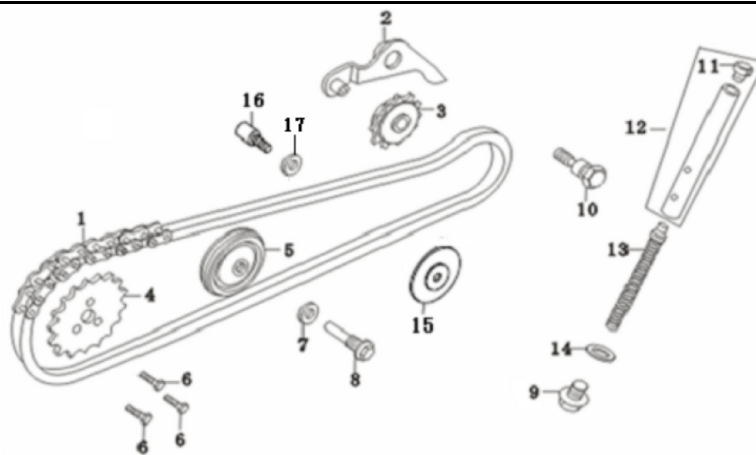

1	4610013547827	Цепь ГРМ 153FMI, 154FMI 90L
2	4620753531291	Коромысло натяжителя цепи ГРМ DELTA, ALPHA
3	4620753531116	Звезда натяжителя цепи ГРМ DELTA, ALPHA, ATV50
4	4610013547773	Звезда вала ГРМ 153FMI, 154FMI 32Т; TTR125, ATV125
5	4620753531147	Ролик направляющий цепи ГРМ DELTA, ALPHA, ATV50
6	std	Болт М5×12
7	std	Шайба 8*14*1.5
9	std	Болт с фланцем М14×1.5
12	4620753533899	Толкатель натяжителя цепи ГРМ 139FMB, 147FMH, 152FMI, 154FMI
13	4610013547919	Пружина натяжителя цепи ГРМ 139FMB, 147FMH, 152FMI, 154FMI
14	std	Шайба 14*20*2
15	4610013547926	Ролик натяжителя цепи ГРМ 153FMI, 154FMI D47,5