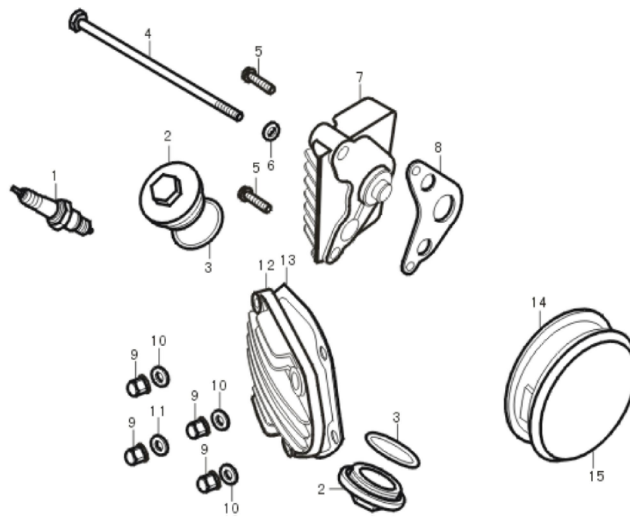

12	4620753532946	Крышка головки цилиндра 139FMB, 147FMH, 152FMI (верх. квадрат.)
7	4620767362645	Крышка головки цилиндра 139FMB, 147FMH, 152FMI (прав. квадрат.)
15	4610013547766	Крышка головки цилиндра 153FMI, 154FMI (лев. круг.)
2	4620753533257	Крышка масляного фильтра 139QMB, 157QMJ, 152QMI
1	4620753544123	Свеча зажигания 4Т (аналог С7HSA)
5	4610014478311	Болт М6 х 20 DIN 933 оц. (10 шт)
9	std	Гайка закрытая М6_Н=12; Q16
10	4610014479158	Шайба D6 DIN 125 (10 шт)
4	std	Болт М6*110, фланец D13mm
3	std	Кольцо резиновое 3.2*30.8
6	std	Шайба 1.8*7.5