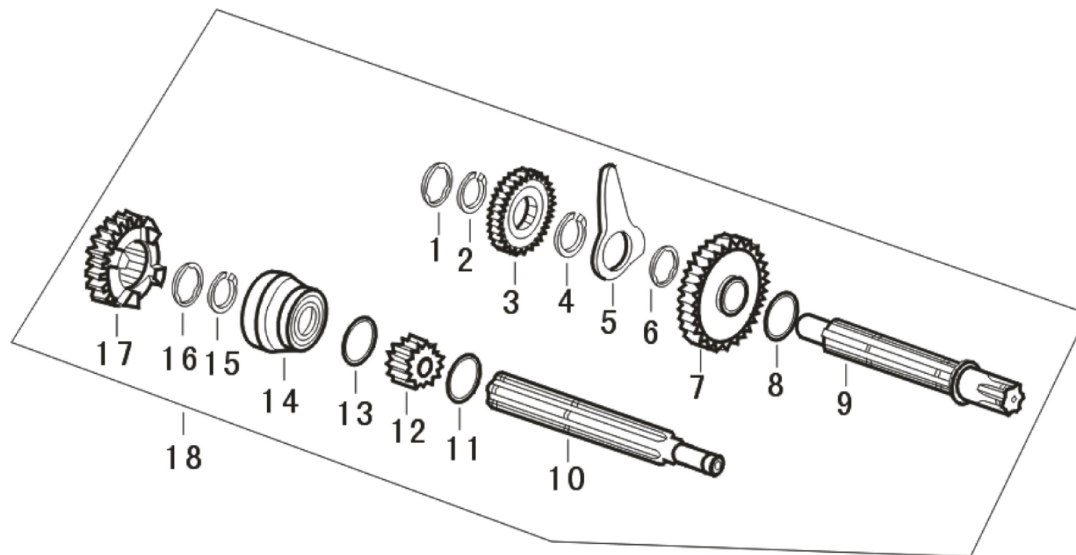

1	4620757435328	Валы КПП с шестернями 139FMB,147FMH,152FMH; ATV50-125 (с реверсом)