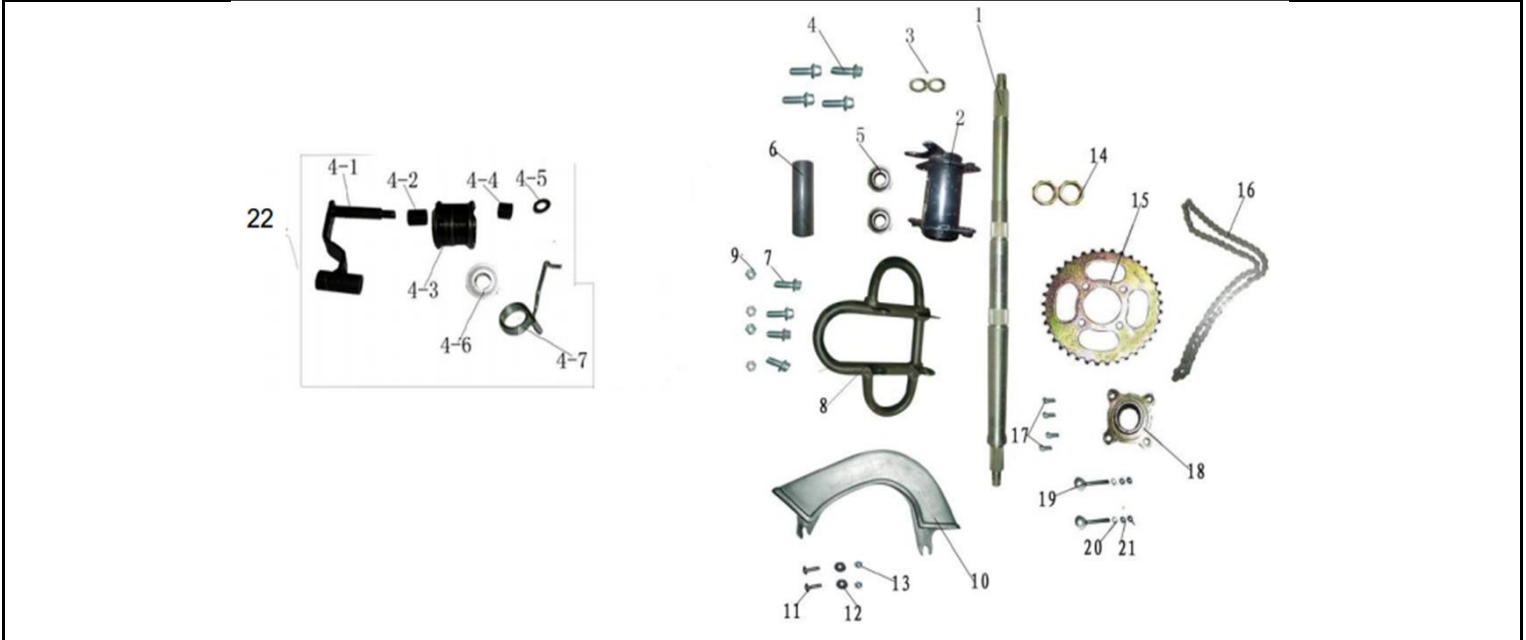

1	4620761963862	Ось задняя ATV110-125Utt (L=610mm)
2	4627072920027	Кронштейн оси ATV70-125Utt
5	4620770798493	Подшипник 6006/2RS (30x55x13)
8	4620753539044	Защита задней подвески ATV50-125
10	4620753542181	Кожух цепи ATV110-125,200Utt
15	4620753534919	Звезда ведомая (428-37T) ATV70-125Utt (4отв)
16	4627072920249	Цепь (428*80); ATV110Utt
18	4620753548831	Ступица звезды ведомой ATV70-125Utt
19	4620753531123	Натяжитель цепи приводной ATV70-125
22	4627072920089	Рычаг подвески задней (маятник) ATV70tt
22(4-6)	4620753545274	Подшипник 6001/2RS (12x28x8)