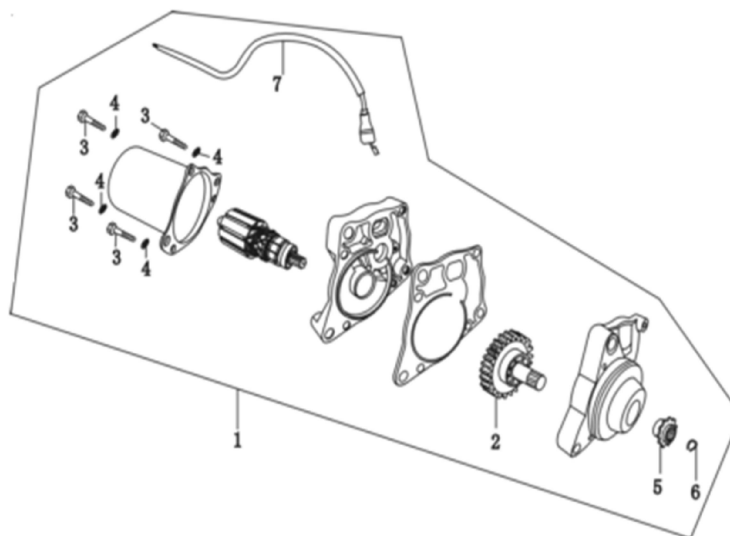

1	4620753544246	Электростартер 4Т 139FMB,147FMH,152FMI (верх. э/старт.); ALPHA, ATV50