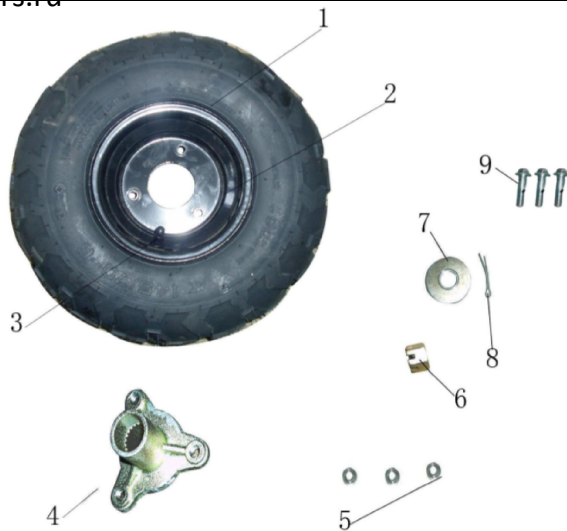

ВЫПУСКНАЯ СИСТЕМА

1	4620753535978	Глушитель 4Т 139FMD,147FMD,152FMH; ATV50-125
---	---------------	--

ХОДОВАЯ ЧАСТЬ, ОРГАНЫ УПРАВЛЕНИЯ

1	4620753545816	Шина ATV 19x7-8 (мяг. грязь)
2	4650066002874	Диск колесный R8 передний 8-5.5 (штамп.) (ЕТ:-6, РСD:4x110, Ступица:68.5/70/90) ATV
3	4620761965927	Вентиль бескамерной покрышки (изогнутый) с гайкой (1шт)
4	4620757436448	Ступица колеса переднего (диск. 8", 4 отв.) ATV110-125Utt
5	4620753536975	Диск тормозной передний ATV50-110Utt (D110*3mm) (4отв)
6	4620770799988	Цапфа (поворотный кулак) ATV70-125tt (лев.)
7	4620770799995	Цапфа (поворотный кулак) ATV70-125tt (прав.)
8	4620761965583	Колодки тормозные дисковые ATV70-110 (перед.)
9	4627072929594	Машинка тормоза переднего с рычагом ATV50-200tt
10	4620753537347	Тормоз дисковый передний в сборе (на 2 колеса) ATV50-125

1	4620753545809	Шина ATV 18x9,5-8 (мяг. грязь)
2	4650066002867	Диск колесный R8 перед/зад. 8-7 (штамп.) (ET:0 ,PCD:4x110, Ступица 68.5 /70) ATV
3	4620761965927	Вентиль бескамерной покрышки (изогнутый) с гайкой (1шт)
4	4620757436448	Ступица колеса переднего (диск. 8", 4 отв.) ATV110-125Utt
5	std	Контргайка M8X1.25
6	std	Гайка M14X1.5
7	std	Ф48XФ16X3
8	4610014479035	Шплинт 3,2 x 45 DIN 94 оц. (10 шт)
9	4610014478359	Болт M8 x 25 DIN 933 оц. (10 шт)