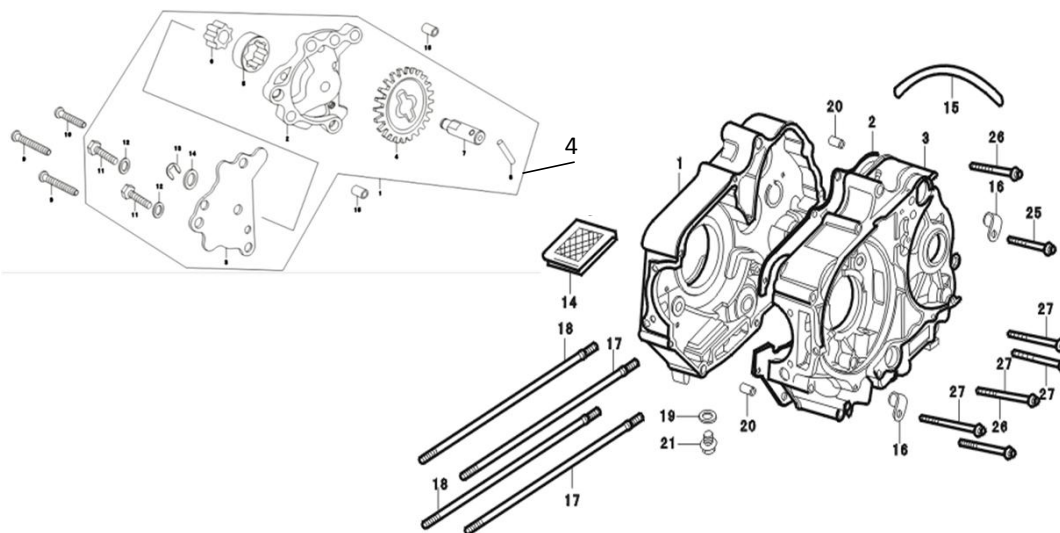

1	4627072922359	Корпус картера правый 152FMI,154FMI
3	4620753532717	Корпус картера правый 139FMB,147FMH,152FMH
4	4610013547902	Насос масляный 4Т 153FMI, 154FMI
9,10	4620753548824	Механизм масляного насоса внутренний 139FMB, 147FMH, 152FMH, 154FMI
14	4620753533288	Фильтр масляный (сито) 139FMB, 147FMH, 152FMI, 154FMI
15	4620753533578	Шланг (бензиновый) 7x11 (10м)
17	4620753530997	Шпильки цилиндра (2шт) 139FMB,147FMH,152FMI (M6x204); DELTA, ALPHA, ATV50
18	4620753530997	Шпильки цилиндра (2шт) 139FMB,147FMH,152FMI (M6x204); DELTA, ALPHA, ATV50
19	std	Шайба 12*20*2
20	std	Направляющая 10*14
21	std	Болт М12x1.5; Q16
22	std	Винт М6*16
23	std	Винт М6*22
24	4610014478694	Винт с прессшайбой М5 х 10 DIN 967 оц. (10 шт)
25	4610014478489	Болт М6 х 50 DIN 933 оц. (10 шт)
26	std	Болт М6*60
27	std	Болт М6*65