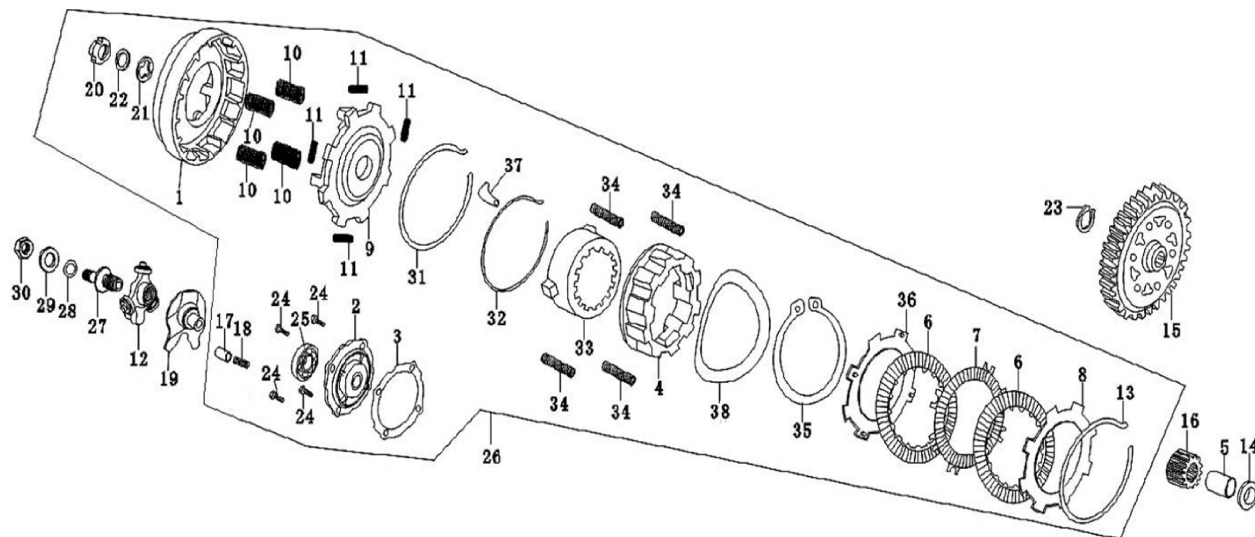

6,7	4650064233072	Диски сцепления (компл.) 139FMB, 147FMH, 152FMI
15	4620767360689	Шестерня главной передачи 139FMB,147FMH,152FMI,154FMI
16	4620753534599	Шестерня сцепления 139FMB,147FMH,152FMI,153FMI; DELTA, ALPHA
26	4620753534582	Сцепление в сборе 139FMD,147FMD,152FMH,153FMI (один.) (п/авт.); ATV50-125,T110-125,ACTIV,IROKEZ
6,7	4650064237216	Диски сцепления (компл.) 147FMH, 152FMI (усиленные)