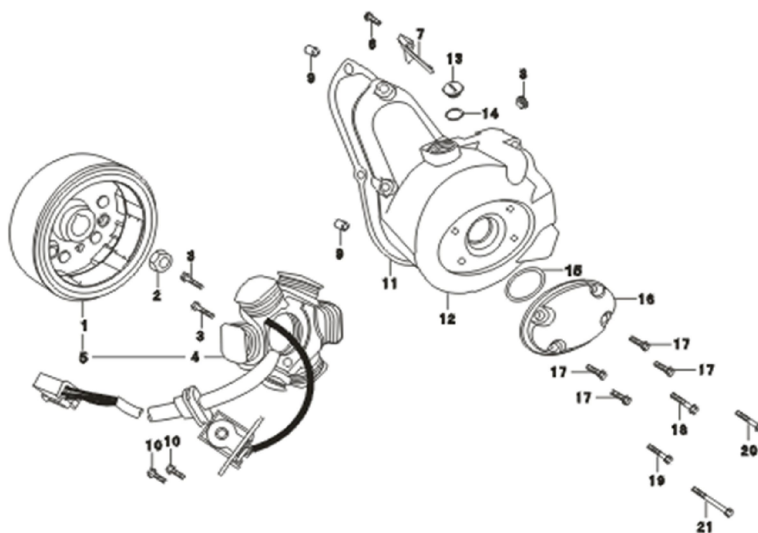

1	4620753542822	Ротор генератора 139FMB,147FMH,152FMI
2	std	Гайка М10*1.25
3	4610014478311	Болт М6 х 20 DIN 933 оц. (10 шт)
4	4620753542884	Статор генератора ATV50-110 (6 кат.)
5	4620761969185	Генератор в сборе 4Т 139FMB, 147FMH, 152FMI (6кат.)
6	std	Болт М5*6
9	std	Направляющая 8*12
10	std	Болт М5*12
12	4620753532823	Крышка двигателя левая 139FMB, 147FMH, 152FMI (верх. э/старт.) (6кат.); DELTA, ALPHA
14	std	Кольцо резиновое 2.5*13.8
15	std	Кольцо резиновое 2.4*27.4
17	4610014478298	Болт М6 х 12 DIN 933 оц. (10 шт)
18	std	Болт М6*32
19	4610014478328	Болт М6 х 25 DIN 933 оц. (10 шт)
20	4610014478489	Болт М6 х 50 DIN 933 оц. (10 шт)
21	std	Болт М6*70