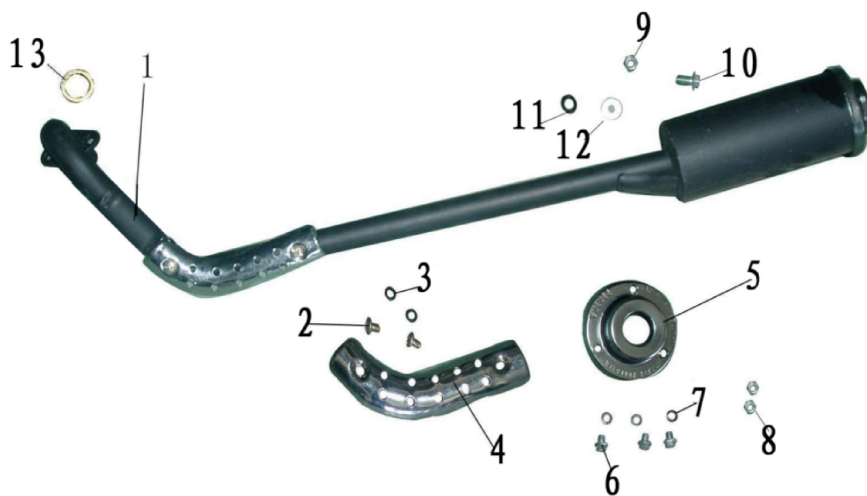

ВЫПУСКНАЯ СИСТЕМА

1	4620753535978	Глушитель 4Т 139FMD,147FMD,152FMH; ATV50-125