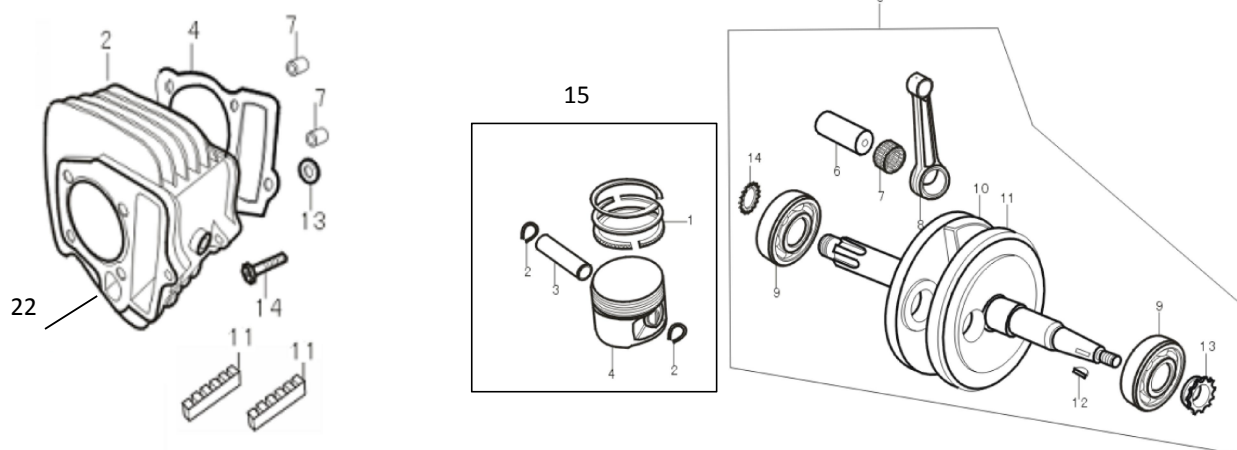

1	4620757434635	Кольца поршневые 4Т 152FMH,152FMI D52,4; DELTA, ALPHA, TTR125
2	4620753531758	Кольца стопорное 4Т 139QMB, 139FMB, 147FMH
15	4620753546554	Поршневой комплект 4Т 152FMH,152FMI D52,4
5	4620767361587	Вал коленчатый в сборе 4Т 152FMI,153FMI (h55,5); ALPHA, ACTIV, TTR125
7	4620757436509	Подшипник игольчатый (сепаратор) 14*20*12 139FMB,147FMD
9	4620753545496	Подшипник 6304 (20x52x15)
13	4610013547797	Звезда вала коленчатого 153FMI, 154FMI 16Т
15,22	4620757437162	Цилиндро-поршневая группа 4Т 153FMI 125см3 D52,4 (алюмин.); ACTIV, IROKEZ, TTR125-2, T125, ATV125