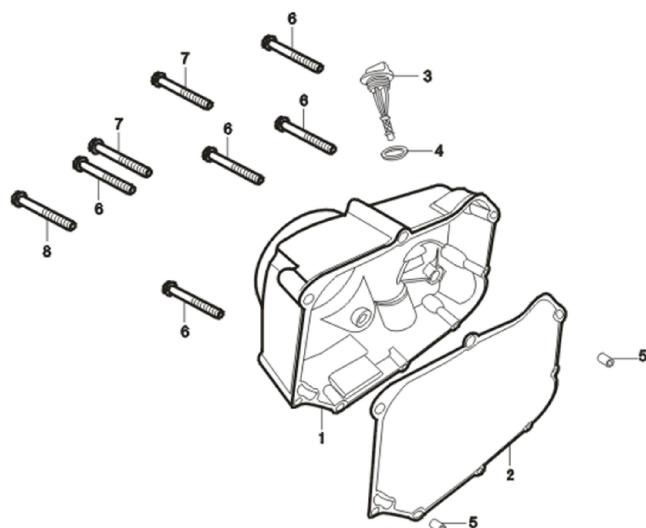

1	4627072929570	Крышка двигателя правая 152FMH; ATV110-125, T110
3	4620753533066	Щуп масла 139FMB,147FMH,152FMI; DELTA, ALPHA, ATV50-125
4	std	Кольцо резиновое 3.5*18
5	std	Направляющая 8*12
6	4610014478472	Болт М6 х 40 DIN 933 оц. (10 шт)
7	std	Болт М6*65
8	std	Болт М6*85; Q16