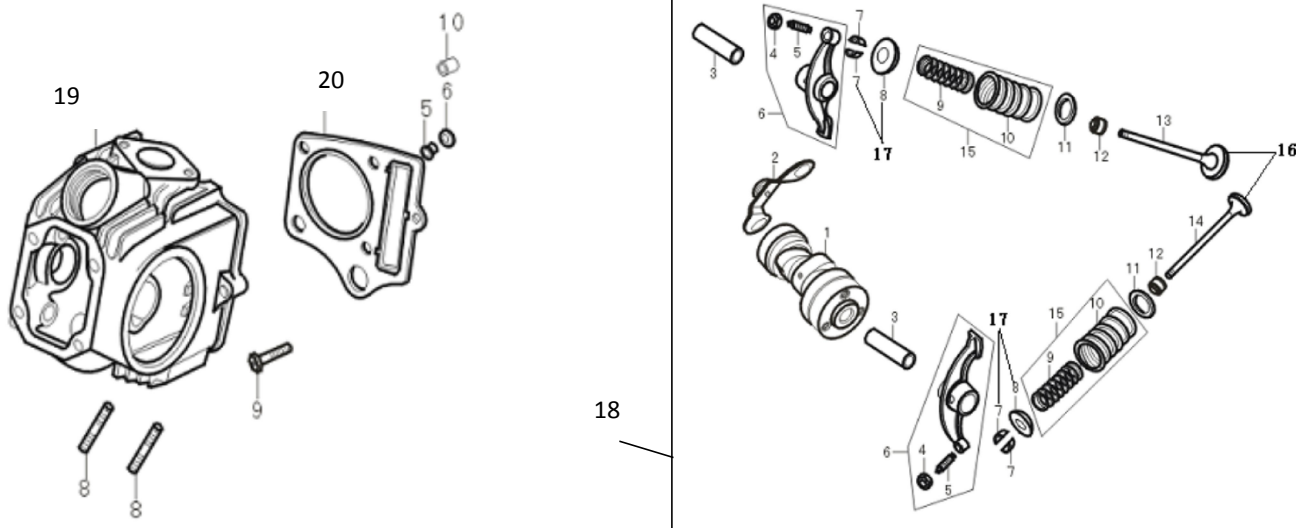

18,19	4620757435632	Головка цилиндра 4Т 153FMI D52,4 (d=20/23) в сборе (к-т с распредвалом); ACTIV, EX110, IROKEZ, T125
1	4620753531000	Вал ГРМ 139FMB,147FMH,152FMI; DELTA, ALPHA, ATV50
3,6	4620753530898	Коромысла ГРМ (2шт) 139FMB,147FMH,152FMH; DELTA, ALPHA
12	4620753530959	Маслосъемные колпачки d5×D10.6×8.4; 50-150cc (2шт)
13,14	4620753530829	Клапаны (впуск/выпуск) 147FMH,152FMI (d=20/23) (l=64,9/65,9); DELTA, ALPHA, ATV70-125
20	4620767360481	Прокладка головки цилиндра 4Т 153FMI D53 TTR125, EX110