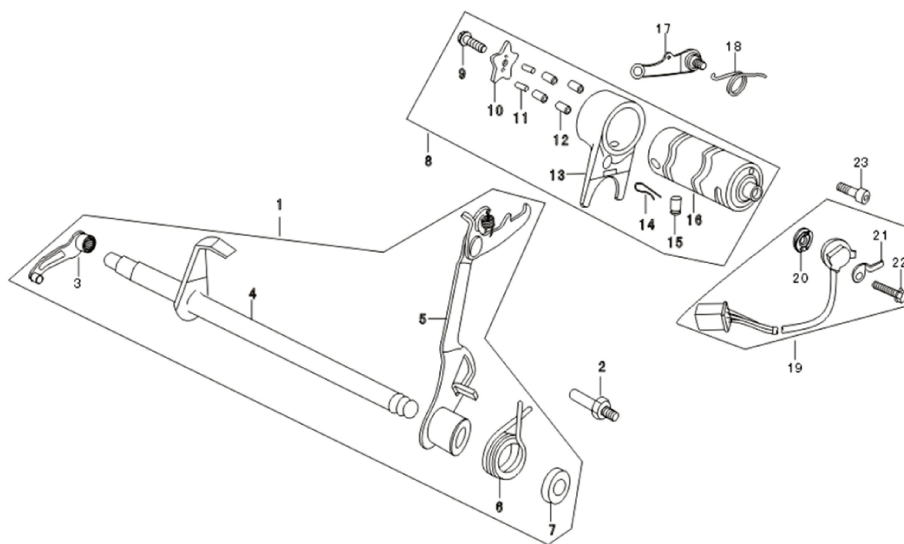

1	4620753534858	Вал переключения передач с рычагом 139FMB, 147FMH, 152FMH
7	4620767363482	Сальник 11,6x24x10
8	4627072922038	Вал переключения передач (червячный, с вилками) 139FMB, 147FMH, 152FMH; ATV50-125 (реверс,1+1)
19	4620753543676	Датчик переключения передач 139FMB,147FMH,15FMI
22	std	Болт с фланцем M6×16
23	std	Болт с фланцем M6×16