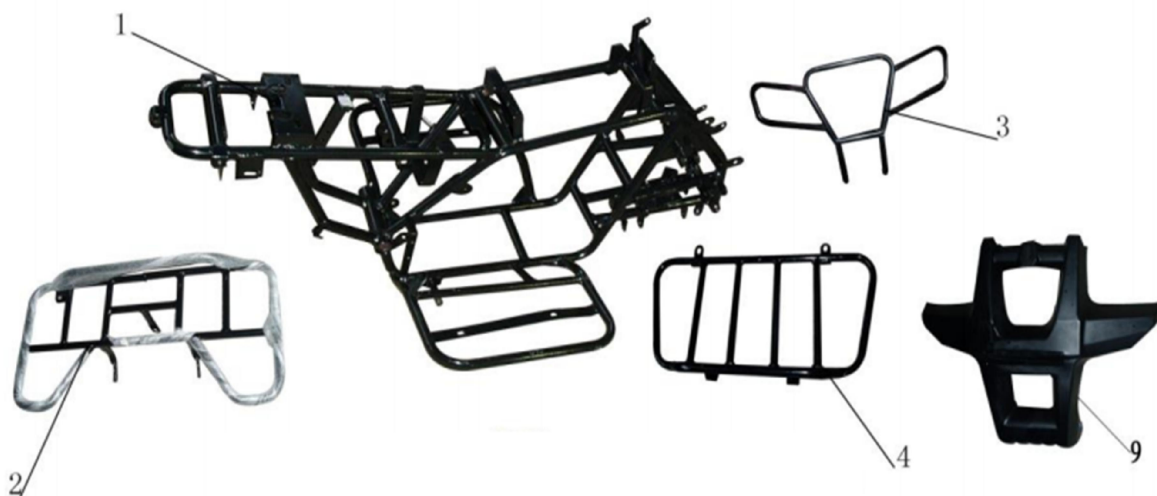

№	EAN код	Наименование
---	---------	--------------

irbismotors.ru

КУЗОВНЫЕ ЭЛЕМЕНТЫ, ПЛАСТИК

1	4620761963763	Пластик кузова ATV110-125Uf, Utt
2	4620757436479	Пластик передний верхний ATV110-125Utt
3	4620761963770	Подножка водительская ATV110-125Uf, Utt (прав.)
4	4620761963787	Подножка водительская ATV110-125Uf, Utt (лев.)
9	4620761963800	Сиденье ATV110-125Utt
10	4620753541948	Пластик руля ATV110-200U