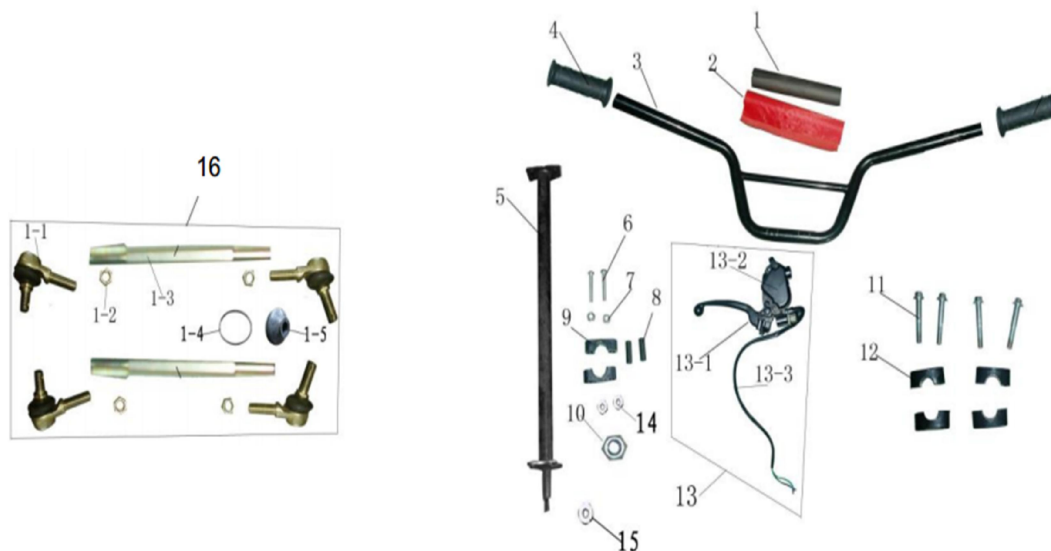

3	4620753538344	Руль ATV50-125
5	4620761963695	Вал рулевой ATV70-125Utt
6	4610014478373	Болт М8 х 55 DIN 933 оц. (10 шт)
7	std	Контргайка М8Х1.25
10	std	Контргайка М10Х1.5
11	std	Болт с фланцем М8Х50Х1.25
12	4627072920287	Хомут-зажим руля в сборе ATV50-150
13	4620753542372	Рычаг газа ATV50-200
16	4620767363901	Тяга рулевая с наконечниками ATV110-125 (L=340мм) (внеш. рез. нак.)