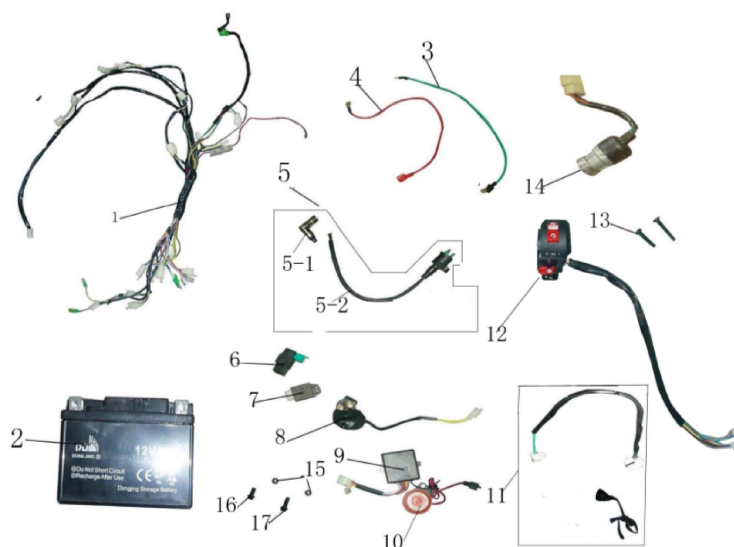

ЭЛЕКТРООБОРУДОВАНИЕ

1	4620753543034	Жгут проводов ATV50-110Utt
2	4620753542488	Аккумуляторная батарея 12V4Ah (120x65x90)
5	4620753543454	Катушка зажигания со свечным колпачком 4Т 139FMB, 147FMH, 152FMI; ALPHA, ATV50
5-1	4620767362348	Колпачок свечной 4Т (90°)
6	4620753543386	Коммутатор (CDI) 139FMB, 147FMH, 152FMI, AF27
7	4620753543911	Реле-регулятор напряжения 12V (конт: 2-2); скутер, мопед
8	4620753543997	Реле электростартера универсальное
9,10	4620753544208	Сигнализация универсал.
12	4620753542549	Блок переключателей ATV70-200Utt (лев.)
14	4620753543164	Замок зажигания ATV50-125