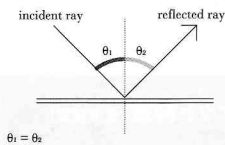

サイエンス

ショー

The Science Show

昨年大好評の
実験ショー。
リクエストにお応えし
今年度は
開催エリア拡大!

C₃H₈ $\theta_1 = \theta_2$ H₂O

年少・年中・
年長さん向け
イベント

2023年1月21日(土)～3月5日(日)

首都圏・
関西・
中部
**全国
10会場で
開催決定!**