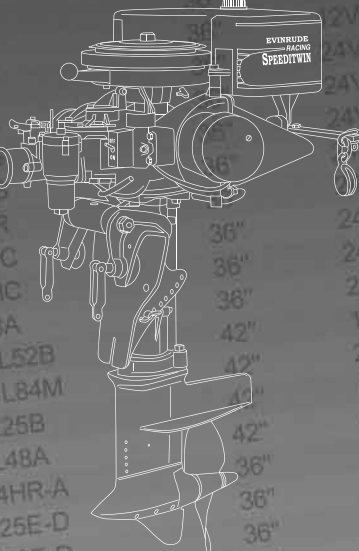

Model Number

Reference

1913-2005

EB125	36"	24V	1975-75	BF2H	36"	12V	1985
ET14S	38"	12V	1975-75	BF4H	42"	12V	1985
EB52B	36"	24V	1975-76	BF2H	36"	24V	1985
EB54M	36"	12V	1975-76	BF4H	42"	12V	1985
EB82B	36"	24V	1975-76	BF2H	36"	24V	1985
EB84M	38"	12V	1975-76	BF4H	42"	12V	1985
E25	36"	12V	1977-82	FL2B	36"	12V	1985
E28	36"	24V	1977-82	FL4B	42"	24V	1985
E45	36"	24V	1977-79	H2TB	36"	12V	1985
E48C	36"	24V	1980	BHL2TB	42"	12V	1985
BH4	36"	12V	1980	H2B	36"	12V	1987
E4HC	36"	24V	1980	BF2T	36"	12V	1987
E48R	36"	24V	1981	BF2TT	36"	24V	1987
BH4C	36"	24V	1981	BF4T	42"	12V	1987
E4HC	36"	24V	1981	BFL2TT	42"	24V	1987
E48A	42"	12V	1981	BFL4T	36"	12V	1987
EBL52B	42"	24V	1981	BH2TT	42"	12V	1987
EBL84M	42"	12V	1981	BHL2TT	42"	24V	1987
EL25B	42"	24V	1981	BHL4T	36"	12V	1987
EL48A	36"	24V	1982	H2T	36"	12V	1988
E4HR-A	36"	12V	1982	BF2TY	36"	12V	1988
E25E-D	36"	12V	1982	BF2Y	36"	24V	1988
E28E-D	36"	24V	1982	BFL4Y	42"	12V	1988
E45M-B	36"	12V	1982	BH2TY	42"	24V	1988
EB52E-D	36"	24V	1982	BHL4Y	36"	12V	1988
EB54B-E	36"	12V	1982	BH4Y	42"	24V	1988
EB82E-D	36"	24V	1982	TH2Y	42"	12V	1988
EBH4R-A	42"	12V	1982	BF2A-BF2Y	36"	12V	1989-90
EBL52E-D	42"	24V	1982	BFL4Y	36"	24V	1989-90
EBL84B-G	42"	12V	1982	BFL4Y	36"	12V	1989-90
EL25E-D	42"	24V	1982	BF2TA-Y	48"	24V	1989-90
EL48M-G	36"	12V	1983	BF4A-BF4Y	48"	24V	1989-90
BF2V	38"	24V	1983	BFL2TY	48"	12V	1989-90
BF4V	42"	12V	1983	BFL4TY	48"	24V	1989-90
BFL2V	36"	24V	1983	BFX4A-Y	48"	24V	1989-90
BH4V	42"	24V	1983	BH4TY	48"	24V	1989-90
BL84-G	36"	12V	1983	BHL2TA-Y	42"	12V	1989-90
E2TC	42"	24V	1983	BHL4A-Y	36"	12V	1989-90
EL48-G	36"	12V	1983	TH2A-TH2Y	36"	12V	1989-90
ET12-C	36"	12V	1983				
ET17C	36"	12V	1983				