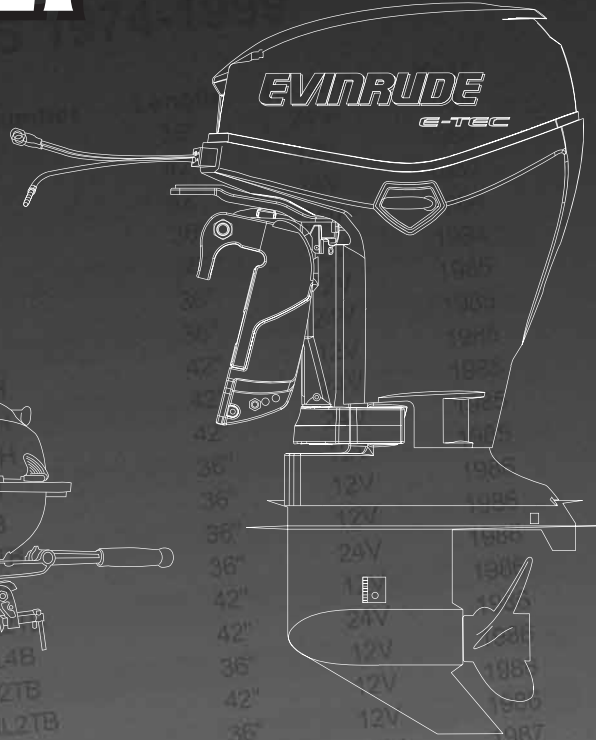

Model Number

Reference

1913-2005

EB125	36"	24V	1975-75	BF2H	36"	12V	1985
ET14S	38"	12V	1975-75	BF4H	42"	12V	1985
EB52B	36"	24V	1975-76	BF2H	36"	24V	1985
EB54M	36"	12V	1975-76	BF4H	42"	12V	1985
EB82B	36"	24V	1975-76	BF2H	36"	24V	1985
EB84M	38"	12V	1975-76	BF4H	42"	12V	1985
E25	36"	12V	1977-82	FL2B	36"	12V	1985
E28	36"	24V	1977-82	FL4B	42"	24V	1985
E45	36"	24V	1977-79	H2TB	36"	12V	1985
E48C	36"	24V	1980	BHL2TB	42"	12V	1985
BH4	36"	12V	1980	H2B	36"	12V	1987
E4HC	36"	24V	1980	BF2T	36"	12V	1987
E48R	36"	24V	1981	BF2TT	36"	24V	1987
BH4C	36"	24V	1981	BF4T	42"	12V	1987
E4HC	36"	24V	1981	BFL2TT	42"	24V	1987
E48A	42"	12V	1981	BFL4T	36"	12V	1987
EBL52B	42"	24V	1981	BH2TT	42"	12V	1987
EBL84M	42"	12V	1981	BHL2TT	42"	24V	1987
EL25B	42"	24V	1981	BHL4T	36"	12V	1987
EL48A	36"	24V	1982	H2T	36"	12V	1988
E4HR-A	36"	12V	1982	BF2TY	36"	12V	1988
E25E-D	36"	12V	1982	BF2Y	36"	24V	1988
E28E-D	36"	24V	1982	BFL4Y	42"	12V	1988
E45M-B	36"	12V	1982	BH2TY	42"	24V	1988
EB52E-D	36"	24V	1982	BHL4Y	36"	12V	1988
EB54B-E	36"	12V	1982	BH4Y	42"	24V	1988
EB82E-D	36"	24V	1982	TH2Y	42"	12V	1988
EBH4R-A	42"	12V	1982	BF2A-BF2Y	36"	12V	1989-90
EBL52E-D	42"	24V	1982	BFL4Y	36"	24V	1989-90
EBL84B-G	42"	12V	1982	BFL4Y	36"	12V	1989-90
EL25E-D	42"	24V	1982	BF2TA-Y	48"	24V	1989-90
EL48M-G	36"	12V	1983	BF4A-BF4Y	48"	24V	1989-90
BF2V	38"	24V	1983	BFL2TY	48"	12V	1989-90
BF4V	42"	12V	1983	BFL4TY	48"	24V	1989-90
BFL2V	36"	24V	1983	BFX4A-Y	48"	24V	1989-90
BH4V	42"	24V	1983	BH4TY	48"	24V	1989-90
BL84-G	36"	12V	1983	BHL2TA-Y	42"	12V	1989-90
E2TC	42"	24V	1983	BHL4A-Y	36"	12V	1989-90
EL48-G	36"	12V	1983	TH2A-TH2Y	36"	12V	1989-90
ET12-C	36"	12V	1983				
ET17C	36"	12V	1983				