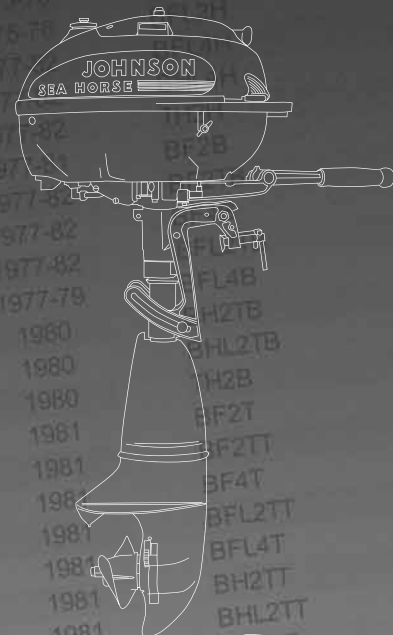

Model Number

Reference

1913-2005

EB125	36"	24V	1975-75	BF2H	36"	12V	1985
ET14S	38"	12V	1975-75	BF4H	42"	12V	1985
EB52B	36"	24V	1975-76	BF2H	36"	24V	1985
EB54M	36"	12V	1975-76	BF4H	42"	12V	1985
EB82B	36"	24V	1975-76	BF2H	36"	24V	1985
EB84M	38"	12V	1975-76	BF4H	42"	12V	1985
E25	36"	12V	1977-82	FL2B	36"	12V	1985
E28	36"	24V	1977-82	FL4B	42"	24V	1985
E45	36"	24V	1977-79	H2TB	36"	12V	1985
E48C	36"	24V	1980	BHL2TB	42"	12V	1985
BH4	36"	12V	1980	H2B	36"	12V	1987
E4HC	36"	24V	1980	BF2T	36"	12V	1987
E48R	36"	24V	1981	BF2TT	36"	24V	1987
BH4C	36"	24V	1981	BF4T	42"	12V	1987
E4HC	36"	24V	1981	BFL2TT	42"	24V	1987
E48A	42"	12V	1981	BFL4T	36"	12V	1987
EBL52B	42"	24V	1981	BH2TT	42"	12V	1987
EBL84M	42"	12V	1981	BHL2TT	42"	24V	1987
EL25B	42"	24V	1981	BHL4T	36"	12V	1987
EL48A	36"	24V	1982	H2T	36"	12V	1988
E4HR-A	36"	12V	1982	BF2TY	36"	12V	1988
E25E-D	36"	12V	1982	BF2Y	36"	24V	1988
E28E-D	36"	24V	1982	BFL4Y	42"	12V	1988
E45M-B	36"	12V	1982	BH2TY	42"	24V	1988
EB52E-D	36"	24V	1982	BHL4Y	36"	12V	1988
EB54B-E	36"	12V	1982	BH4Y	42"	24V	1988
EB82E-D	36"	24V	1982	TH2Y	42"	12V	1988
EBH4R-A	42"	12V	1982	BF2A-BF2Y	36"	12V	1989-90
EBL52E-D	42"	24V	1982	BFL4Y	36"	24V	1989-90
EBL84B-G	42"	12V	1982	BFL4Y	36"	12V	1989-90
EL25E-D	42"	24V	1982	BF2TA-Y	48"	24V	1989-90
EL48M-G	36"	12V	1983	BF4A-BF4Y	48"	24V	1989-90
BF2V	38"	24V	1983	BFL2TY	48"	12V	1989-90
BF4V	42"	12V	1983	BFL4TY	48"	24V	1989-90
BFL2V	36"	24V	1983	BFX4A-Y	48"	24V	1989-90
BH4V	42"	24V	1983	BH4TY	48"	24V	1989-90
BL84-G	36"	12V	1983	BHL2TA-Y	42"	12V	1989-90
E2TC	42"	24V	1983	BHL4A-Y	36"	12V	1989-90
EL48-G	36"	12V	1983	TH2A-TH2Y	36"	12V	1989-90
ET12-C	36"	12V	1983				
ET17C	36"	12V	1983				