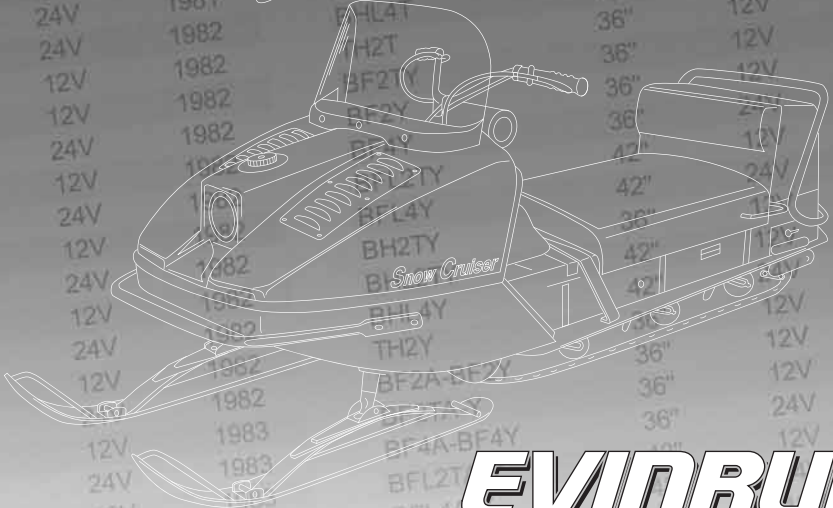

Model Number

Reference

1913-2005

EB125	36"	24V	1975-75	BF2H	36"	12V	1985
ET14S	38"	12V	1975-75	BF4H	42"	12V	1985
EB52B	36"	24V	1975-76	BF2H	36"	24V	1985
EB54M	36"	12V	1975-76	BF4H	42"	12V	1985
EB82B	36"	24V	1975-76	BF2H	36"	24V	1985
EB84M	38"	12V	1975-76	BF4H	42"	12V	1985
E25	36"	12V	1977-82	FL2B	36"	12V	1985
E28	36"	24V	1977-82	FL4B	42"	24V	1985
E45	36"	24V	1977-79	H2TB	36"	12V	1985
E48C	36"	24V	1980	BHL2TB	42"	12V	1985
BH4	36"	12V	1980	H2B	36"	12V	1987
E4HC	36"	24V	1980	BF2T	36"	12V	1987
E48R	36"	24V	1981	BF2TT	36"	24V	1987
BH4C	36"	24V	1981	BF4T	42"	12V	1987
E4HC	36"	24V	1981	BFL2TT	42"	24V	1987
E48A	42"	12V	1981	BFL4T	36"	12V	1987
EBL52B	42"	24V	1981	BH2TT	42"	12V	1987
EBL84M	42"	12V	1981	BHL2TT	42"	24V	1987
EL25B	42"	24V	1981	BHL4T	36"	12V	1987
EL48A	36"	24V	1982	H2T	36"	12V	1988
E4HR-A	36"	12V	1982	BF2TY	36"	12V	1988
E25E-D	36"	12V	1982	BF2Y	36"	24V	1988
E28E-D	36"	24V	1982	BFL4Y	42"	12V	1988
E45M-B	36"	12V	1982	BH2TY	42"	24V	1988
EB52E-D	36"	24V	1982	BHL4Y	36"	12V	1988
EB54B-E	36"	12V	1982	BH4Y	42"	24V	1988
EB82E-D	36"	24V	1982	TH2Y	42"	12V	1988
EBH4R-A	42"	12V	1982	BF2A-BF2Y	36"	12V	1989-90
EBL52E-D	42"	24V	1982	BFL4Y	36"	24V	1989-90
EBL84B-G	42"	12V	1982	BFL4Y	36"	12V	1989-90
EL25E-D	42"	24V	1982	BF2TA-Y	48"	24V	1989-90
EL48M-G	36"	12V	1983	BF4A-BF4Y	48"	24V	1989-90
BF2V	38"	24V	1983	BFL2TY	48"	12V	1989-90
BF4V	42"	12V	1983	BFL4TY	48"	24V	1989-90
BFL2V	36"	24V	1983	BFX4A-Y	48"	24V	1989-90
BH4V	42"	24V	1983	BH4TY	48"	24V	1989-90
BL84-G	36"	12V	1983	BHL2TA-Y	42"	12V	1989-90
E2TC	42"	24V	1983	BHL4A-Y	36"	12V	1989-90
EL48-G	36"	12V	1983	TH2A-TH2Y	36"	12V	1989-90
ET12-C	36"	12V	1983				
ET17C	36"	12V	1983				