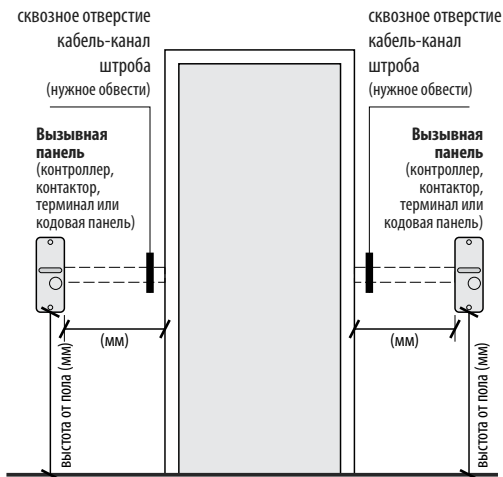

СХЕМА УСТАНОВКИ ОБОРУДОВАНИЯ СКУД

Расположение оборудования и способ прокладки кабеля СНАРУЖИ