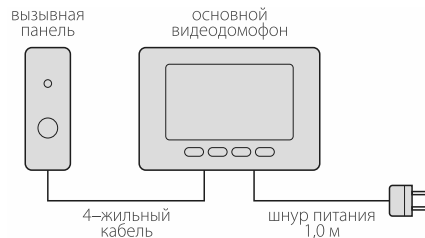

АСТ

Основные характеристики:

Габариты (ш, в, г)	40 x 122 x 24
Тип установки	настенный
Питание	от видеодомофона
Цвет	антик бронза, антик серебро, чёрный

Возможности:

- установка на угловую площадку для лучшего обзора пространства за дверью;
- установка уличного козырька для защиты камеры от атмосферных осадков.

! Компания оставляет за собой право комплектовать системы вызывными панелями аналогично представленной, с такими же характеристиками.

Базовый комплект видеодомофона