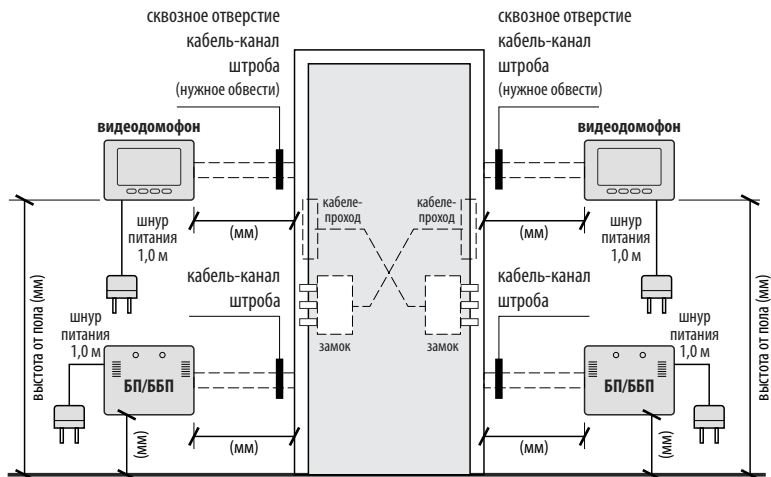

Расположение оборудования и способ прокладки кабеля ИЗНУТРИ

БАЗОВАЯ УСТАНОВКА ОБОРУДОВАНИЯ ВКЛЮЧАЕТ:

- монтаж видеодомофона с панелью вызова на стену с помощью перфоратора или другого необходимого инструмента;
- прокладку соединительного кабеля, длиной до 3 м.п., открытым способом, кратчайшим путём через сквозное отверстие в стене;
- демонстрацию работоспособности оборудования с помощью удлинителя.

Комментарии: _____

Кабель питания 220V или розетку к оборудованию (видеодомофон, блок питания (БП), блок бесперебойного питания (ББП)), подводит:

ПОДРЯДЧИК или ЗАКАЗЧИК

(нужное обвести)