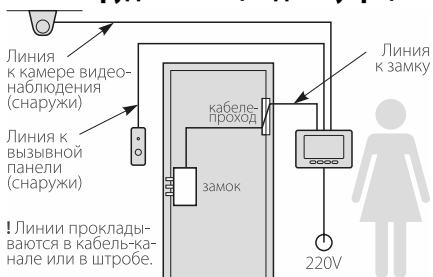

Базовый комплект видеодомофона

Расположение оборудования (вид снаружи)

Схема подключения видеодомофона к оборудованию (вид изнутри)

Условные обозначения:

- дистанционное управление электрозамком
- подключение дополнительных видеокамер или вызывных панелей
- датчик движения
- встроенный слот для карты SD, карта памяти в комплекте
- запись и передача видеоизображения
- встроенный квадрат, одновременный просмотр до 4-х камер
- встроенный органайзер
- подключение через Wi-Fi
- передача сигнала по радиоканалу (беспроводной)
- цветная камера
- угол обзора объектива
- ИК-подсветка
- управление замком по «Bluetooth»
- управление замком по отпечатку пальца
- управление замком с пульта или брелока
- управление замком картами Proximity
- управление замком ключами Touch Memori
- управление замком с кодовой панели
- управление замком со смартфона