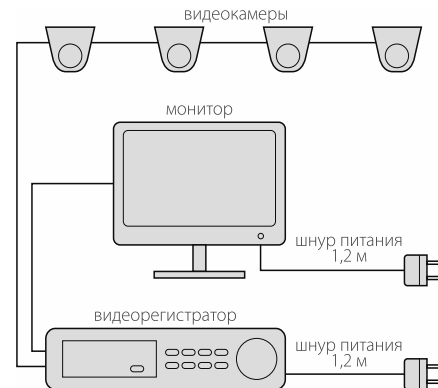

Комплект видеонаблюдения и схема подключения

! Системы видеонаблюдения предназначены для контроля объекта путём сбора видеoinформации. Видеорегистратор позволяет создать полноценный видеоархив данных. Одновременно с созданием видеоархива вы можете вести наблюдение за покупателями в магазине, сотрудниками, работающими как в офисе, так и в складских помещениях, за гостями и обслуживающим персоналом загородного дома, квартиры, гостиничного комплекса, за придомовой территорией, за парковочным местом вашего автомобиля или, к примеру, за детской игровой площадкой.