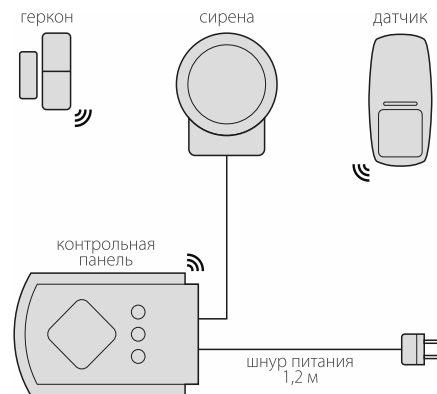

Комплект сигнализации и схема подключения

Основные характеристики:

Габариты (ш, в, г)	165 x 106 x 28
Тип установки	настенный
Питание	220V, 50/60 Hz
Цвет	серый с чёрным

! Автономная радиоканальная GSM-система охранной сигнализации для квартиры, дома, офиса или других помещений. Оповещение о тревоге с помощью SMS-сообщений или звонком на мобильный телефон. Постановка на охрану осуществляется с контрольной панели, брелоком, SMS-сообщением или звонком с телефона. Комплект можно расширить дополнительными датчиками и устройствами, а также можно установить бесперебойный блок питания на случай отключения электричества.