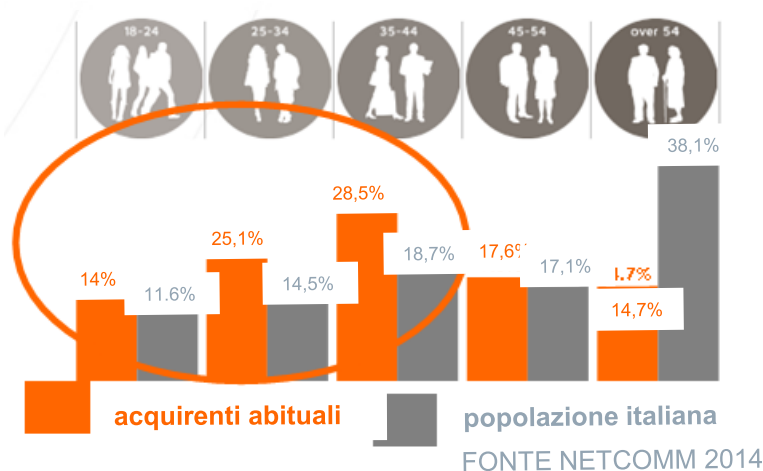

TNT PROXIMITY

TNT
THE PEOPLE NETWORK

IL NUOVO CONSUMATORE NELL'ERA DELL'E-COMMERCE

La maggioranza degli **e-shopper** è costituita da persone giovani e dinamiche che trascorrono la propria giornata fuori casa

COLORO CHE EFFETTUANO ACQUISTI ON LINE VOGLIONO UNA MAGGIORE FLESSIBILITA' POST VENDITA

54%

Vuole maggiore flessibilità nella data di consegna

35%

Ritiene che la possibilità di ritirare il prodotto in una **località per lui conveniente** sia un'area da migliorare

51%

CLICCA & RITIRA

incline a effettuare acquisti da un rivenditore se potesse comprare on line e ritirare presso un punto fisico

LA CONSEGNA È PARTE CRUCIALE DELL'EXPERIENCE DEGLI E-SHOPPER

MA I METODI CLASSICI NON SODDISFANO LE LORO ESIGENZE E FRENANO GLI ACQUISTI