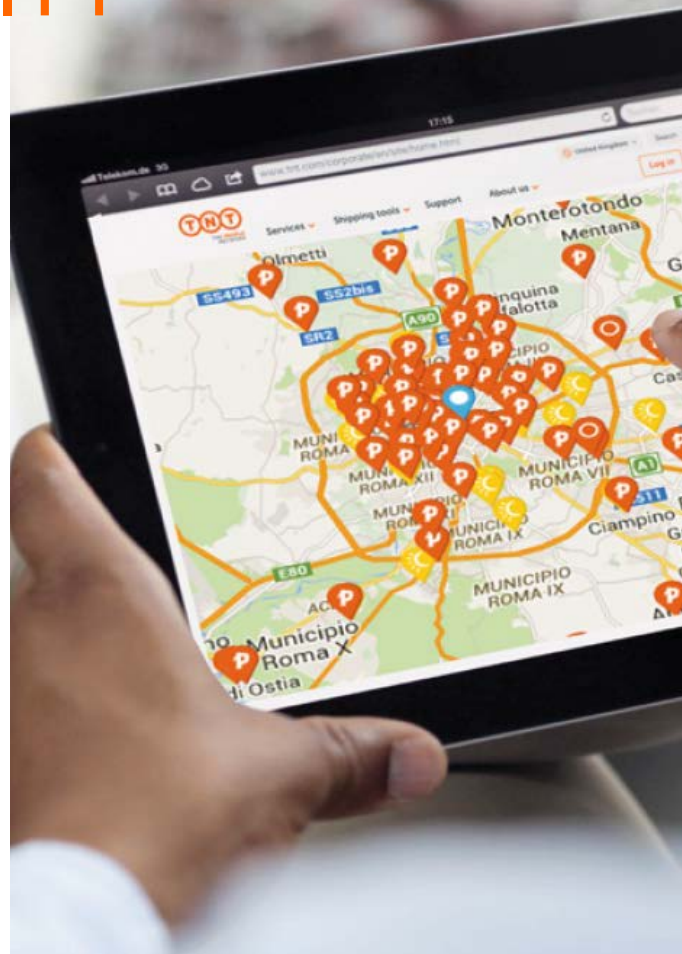

UN NETWORK DI PROSSIMITA' UNICO IN ITALIA!

TNT
point **OLTRE**
1.200

OLTRE
100

OLTRE
300

Il network
più ampio e
articolato
presente in
Italia

I VANTAGGI DELLA PROXIMITY

PER IL RETAILER

NO COSTI SOMMERSI

Integrazione plug&play

COMODITA'

Vicini a dove vivo, lavoro, mi diverto

TEMPO

Quando voglio

SCELTA

Dove voglio

INFORMAZIONI

SMS e mail puntuali e dettagliate

I LOCKER

sono distributori automatici di ultima generazione per il ritiro e la consegna delle merci

24 ore su 24
7 giorni su 7

GREEN
SOLUTION

200 lockers consentono di **risparmiare** fino al **12%** delle nostre **emissioni** complessive di **Co²**