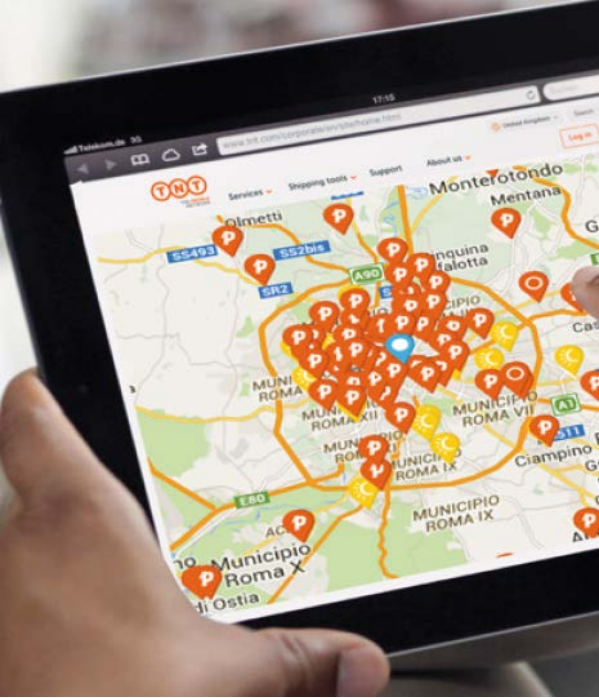

TNT PROXIMITY

TNT
THE PEOPLE NETWORK