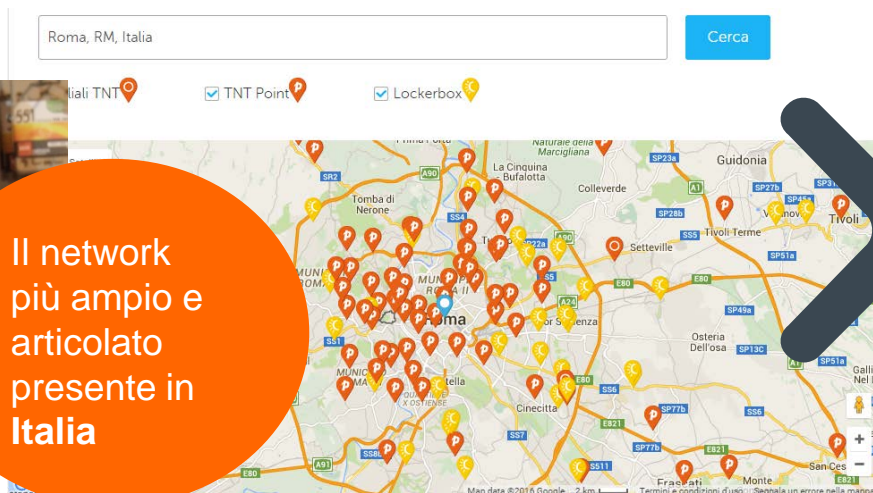

UN NETWORK DI PROSSIMITA' UNICO IN ITALIA!

TNT
point **OLTRE**
1.200

OLTRE
100

OLTRE
300

Il network
più ampio e
articolato
presente in
Italia

I VANTAGGI DELLA PROXIMITY

PER IL RETAILER

NO COSTI SOMMERSI

Integrazione plug&play

COMODITA'

Vicini a dove vivo, lavoro, mi diverto

TEMPO

Quando voglio

SCELTA

Dove voglio

INFORMAZIONI