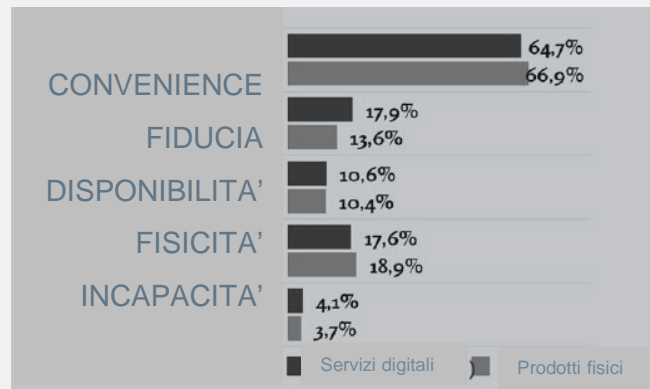

Inibitori dell'acquisto on line e azioni conseguenti

Azioni migliorative

Investire sulla "convenience", comodità, praticità, prezzo e in particolare la consegna.