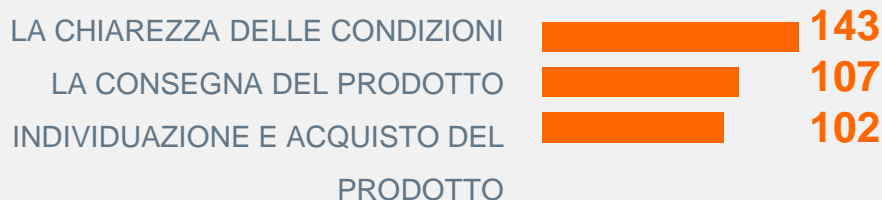

LA CONSEGNA È PARTE CRUCIALE DELL'EXPERIENCE DEGLI E-SHOPPER

MA I METODI CLASSICI NON SODDISFANO LE LORO ESIGENZE E FRENANO GLI ACQUISTI

Elementi da migliorare per la soddisfazione dell'esperienza d'acquisto

La soddisfazione complessiva dipende in misura rilevante dalla chiarezza delle condizioni di vendita e di consegna offerte dal Merchant in fase di acquisto.

FONTE NETCOMM 2014